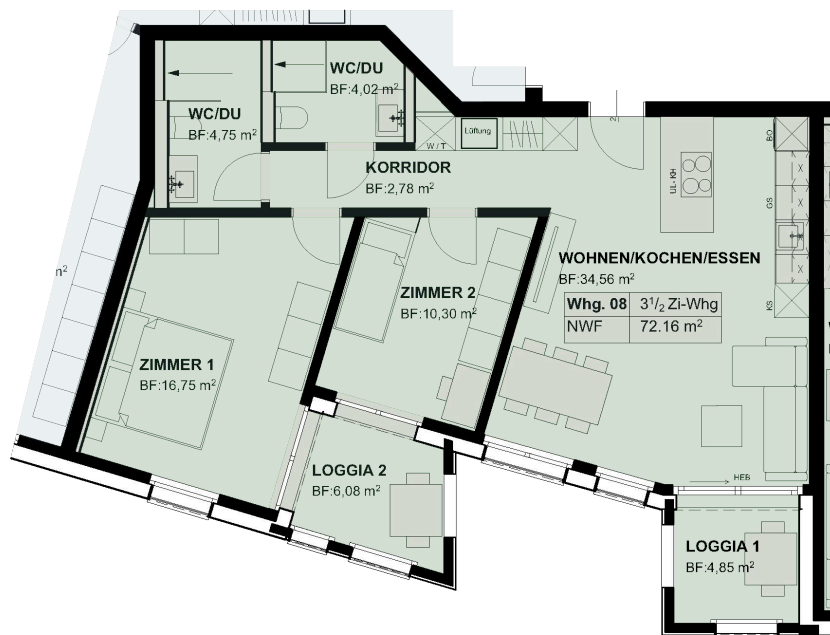

Wohnung 08

3.5 Zimmer | Erdgeschoss

Wohnfläche: 83 m²

Seeseite

Stadtseite