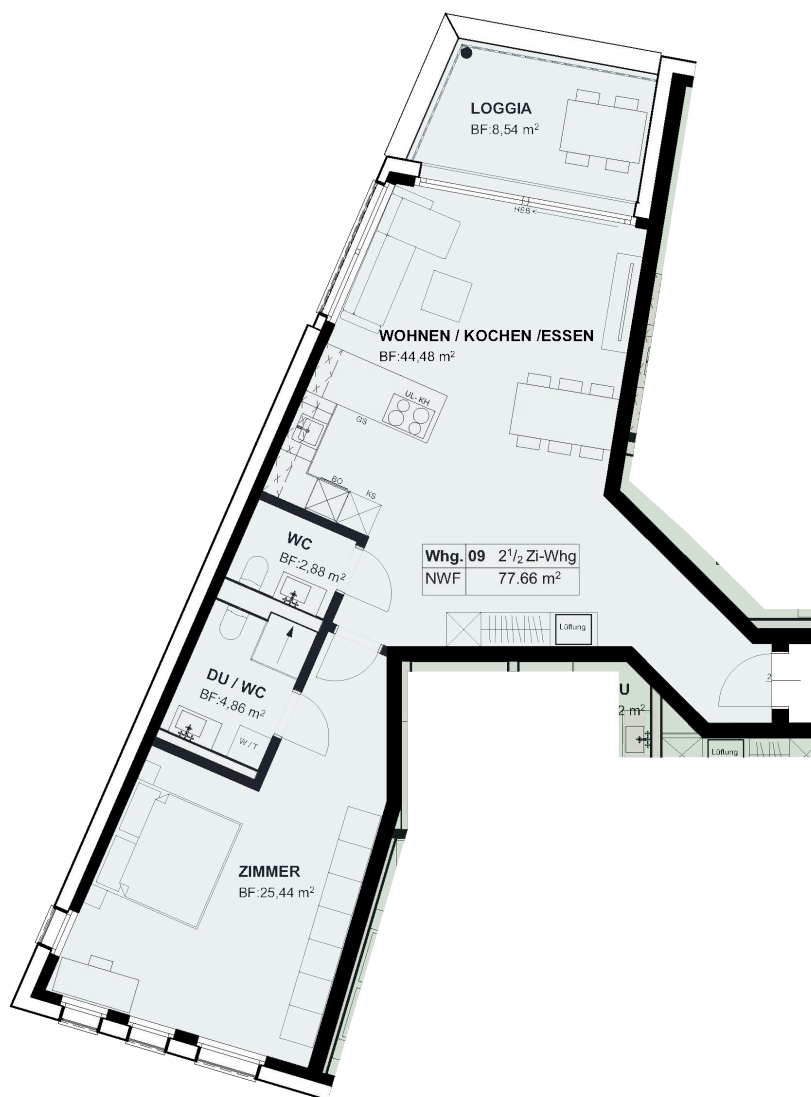

Wohnung 09

2.5 Zimmer | 1. Obergeschoss

Wohnfläche: 86 m²

Seeseite

Stadtseite