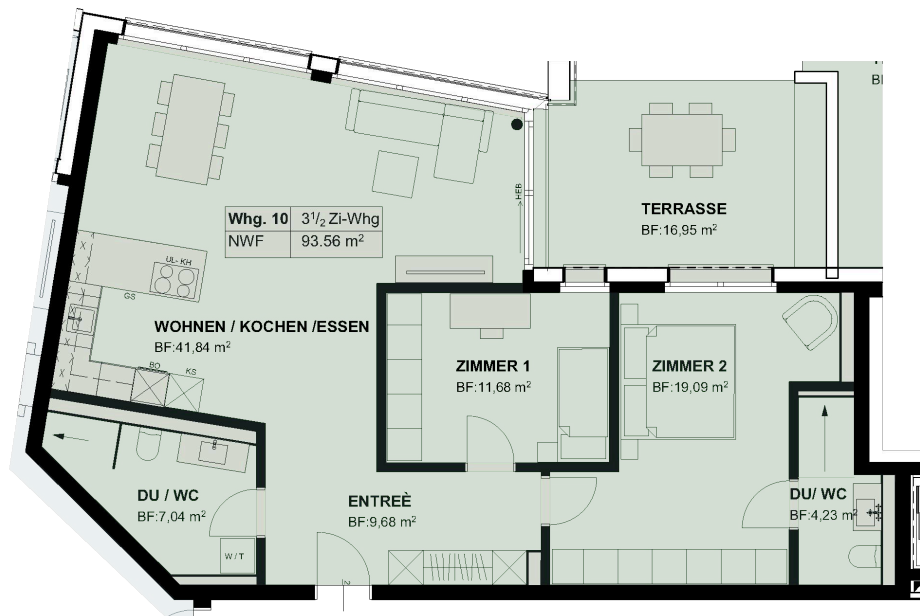

Wohnung 10

3.5 Zimmer | Erdgeschoss

Wohnfläche: 94 m²

Seeseite

Stadtseite