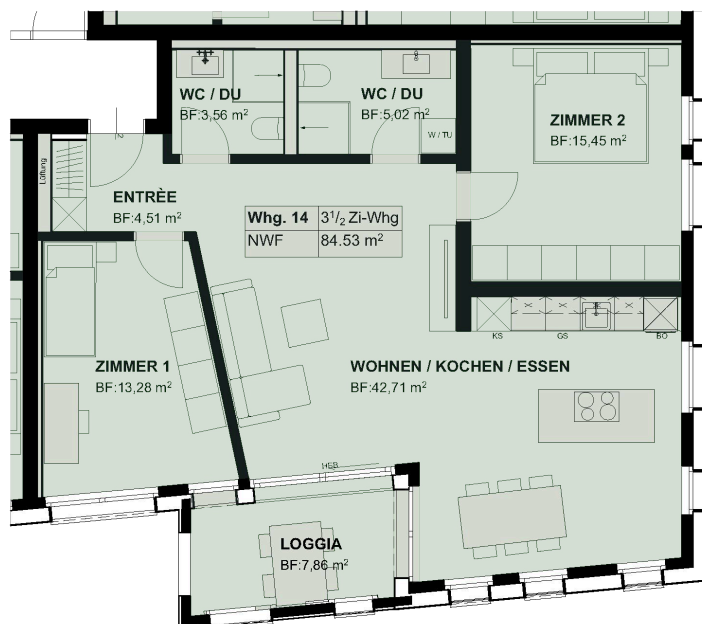

# Wohnung 14

3.5 Zimmer | 2. Obergeschoss

Wohnfläche: 92 m<sup>2</sup>

Seeseite

Stadtseite