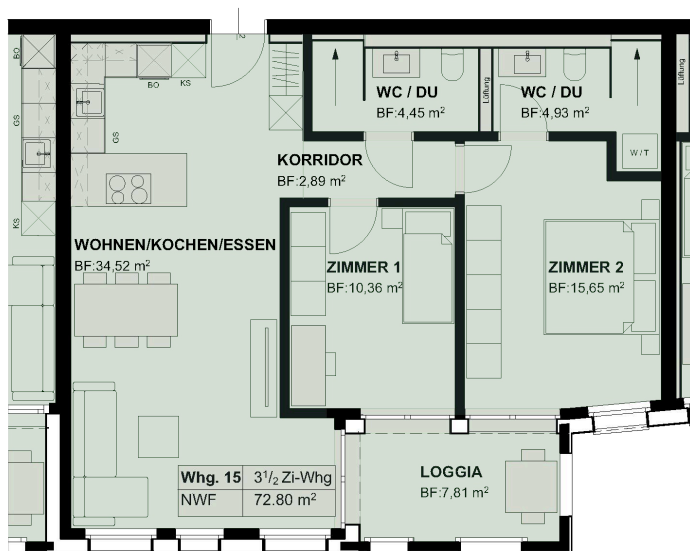

Wohnung 15

3.5 Zimmer | 2. Obergeschoss

Wohnfläche: 81 m²

Seeseite

Stadtseite