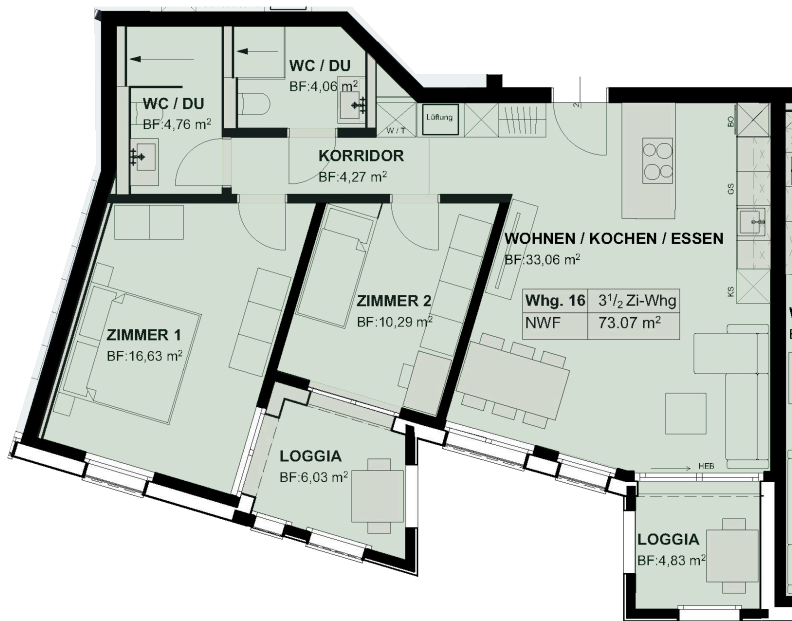

Wohnung 16

3.5 Zimmer | 2. Obergeschoss

Wohnfläche: 84 m²

Seeseite

Stadtseite