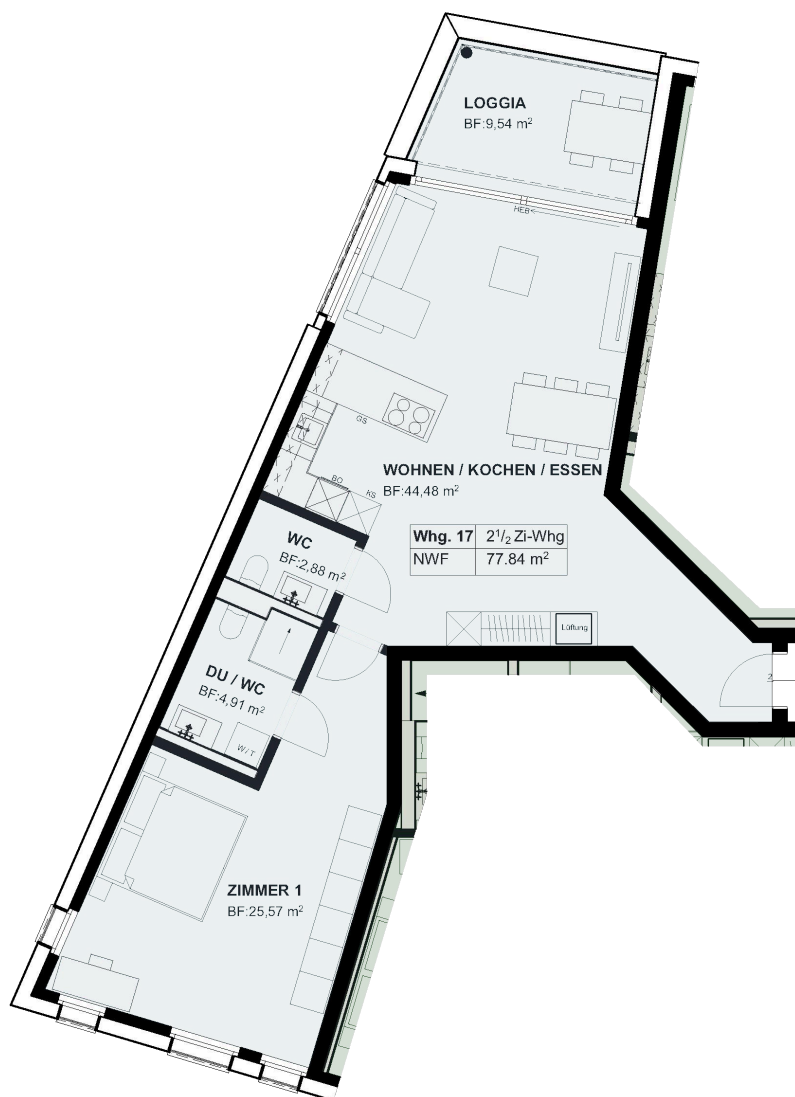

Wohnung 17

2.5 Zimmer | 2. Obergeschoss

Wohnfläche: 87 m²

Seeseite

Stadtseite