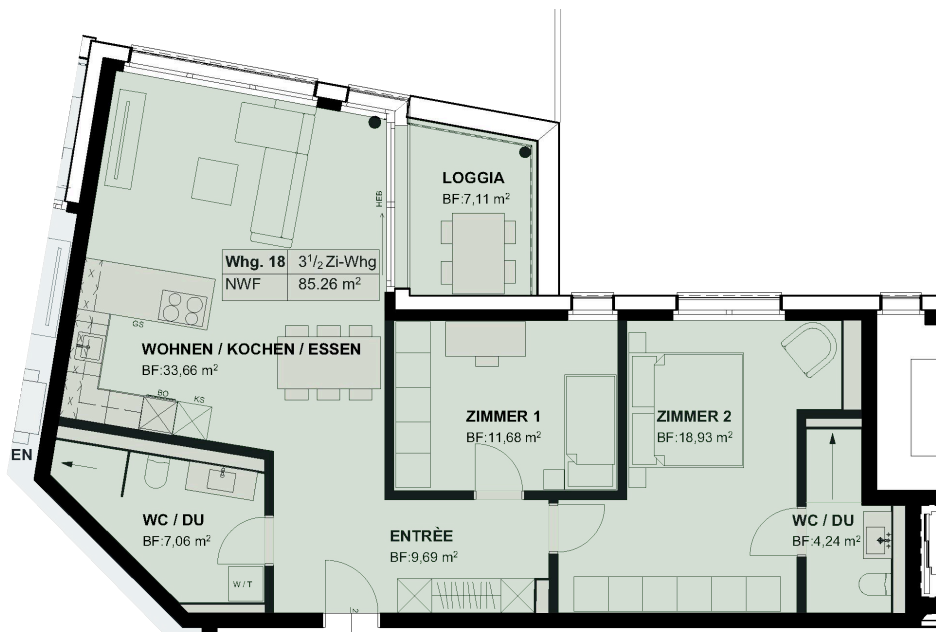

# Wohnung 18

3.5 Zimmer | 2. Obergeschoss

Wohnfläche: 92 m<sup>2</sup>

Seeseite

Stadtseite