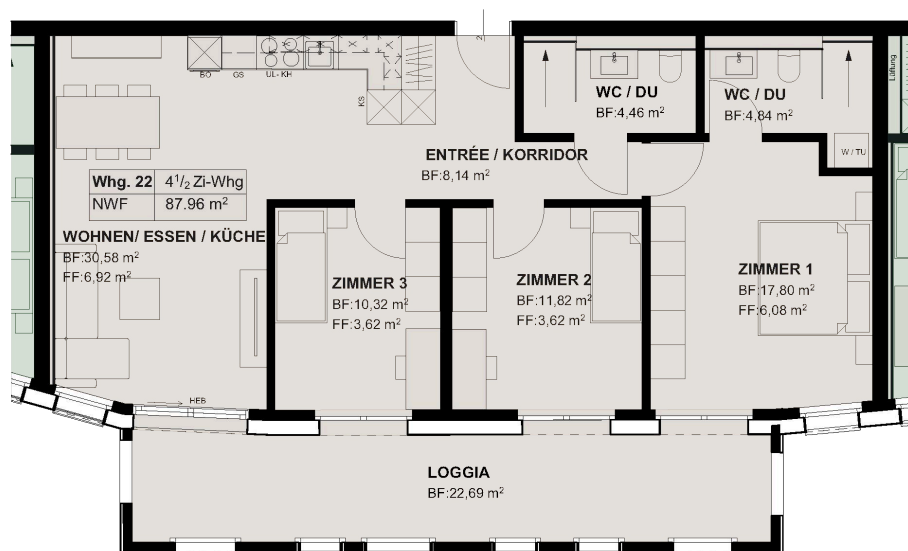

Wohnung 22

4.5 Zimmer | 3. Obergeschoss

Wohnfläche: 111 m²

Seeseite

Stadtseite