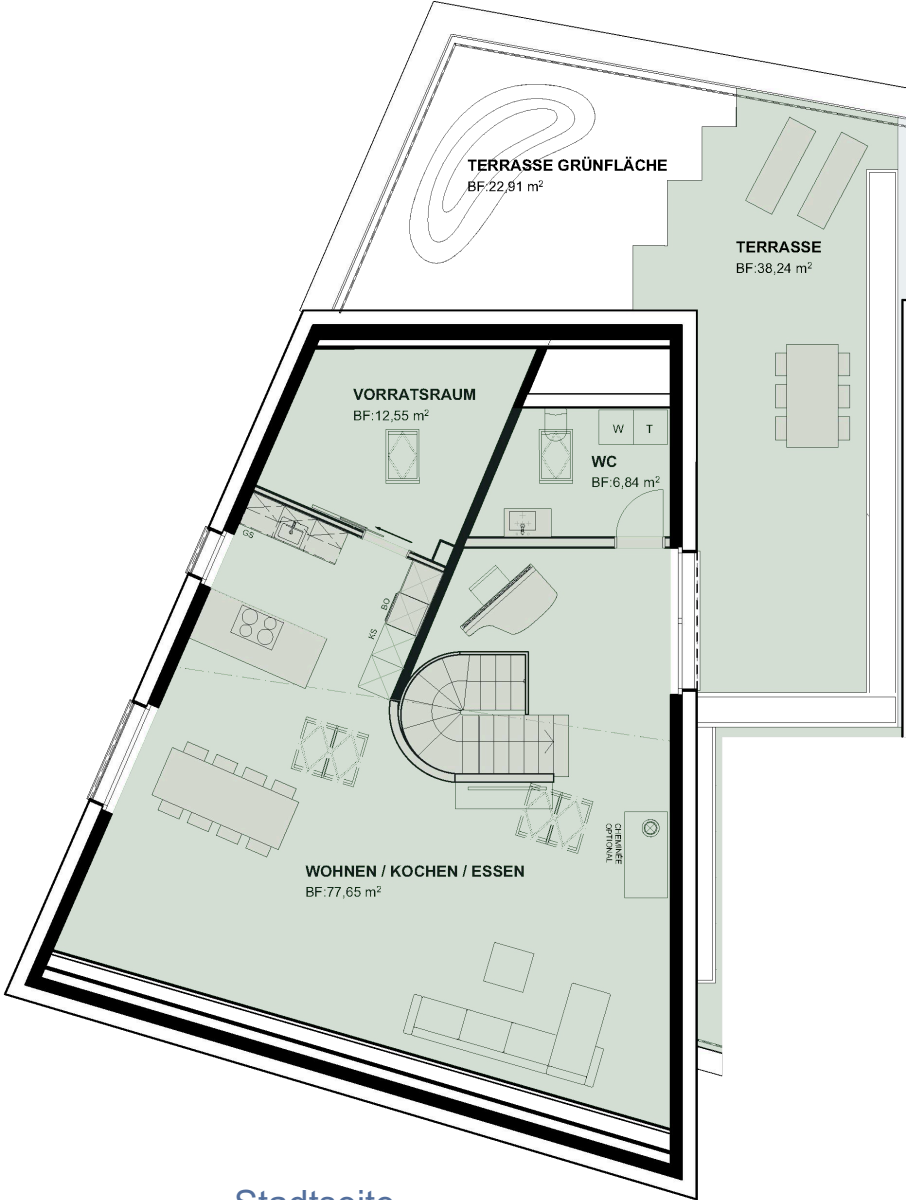

Stadtseite