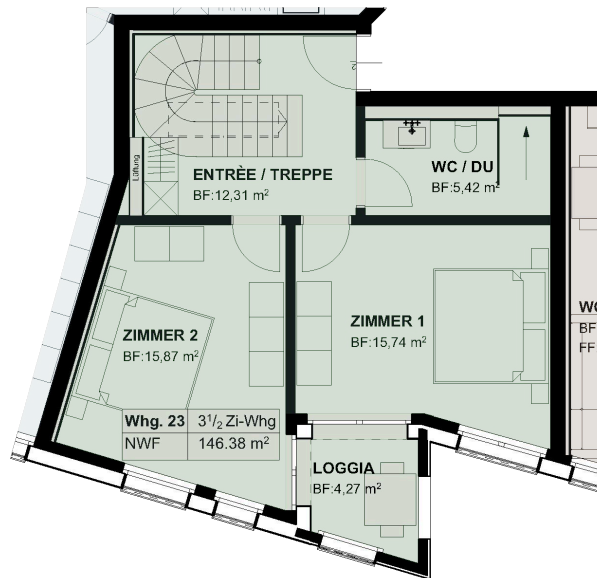

Wohnung 23

3.5 Zimmer | 3. Obergeschoss

Maisonette

Wohnfläche: 151 m²

Seeseite

Stadtseite

Wohnung 23

Maisonette | 4. Obergeschoss