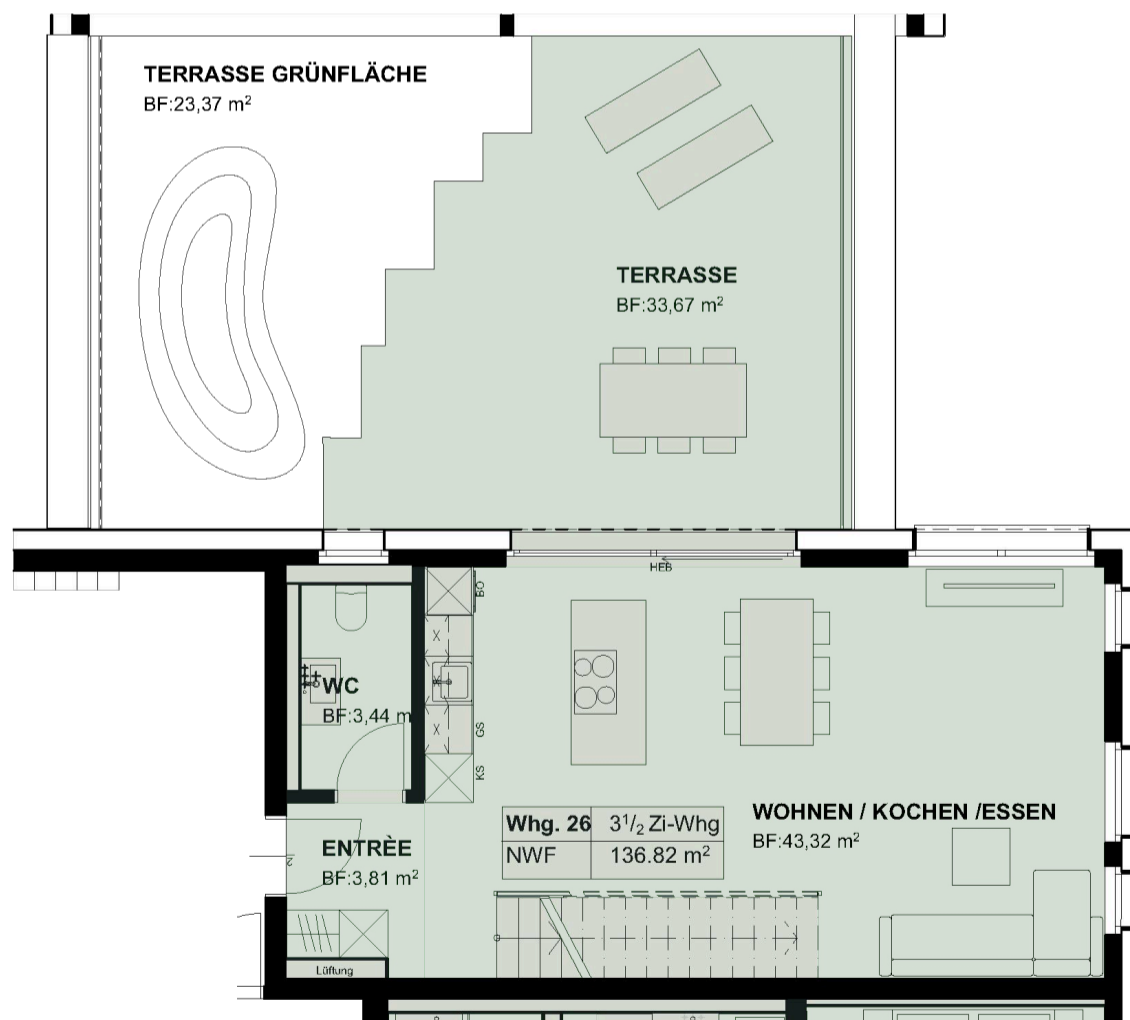

Wohnung 26

Maisonette | 5. Obergeschoss

Seeseite

Stadtseite

Jakobspark

Wohnung 26

3.5 Zimmer | 4. Obergeschoss

Maisonette

Wohnfläche: 137 m²

Seeseite

Stadtseite