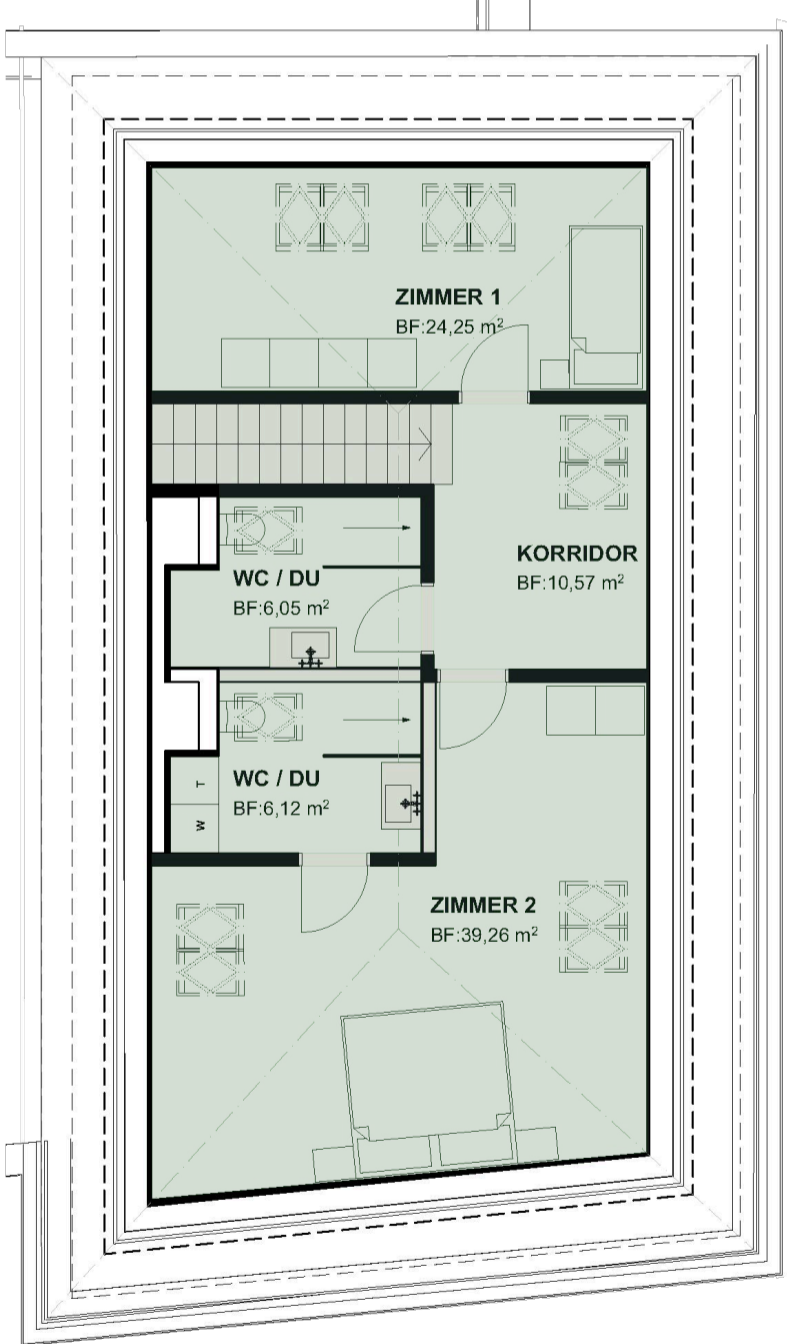

Wohnung 26

Maisonette | 5. Obergeschoss

Seeseite

Stadtseite

Jakobspark

Wohnung 26

3.5 Zimmer | 4. Obergeschoss

Maisonette

Wohnfläche: 137 m²

Seeseite

Stadtseite