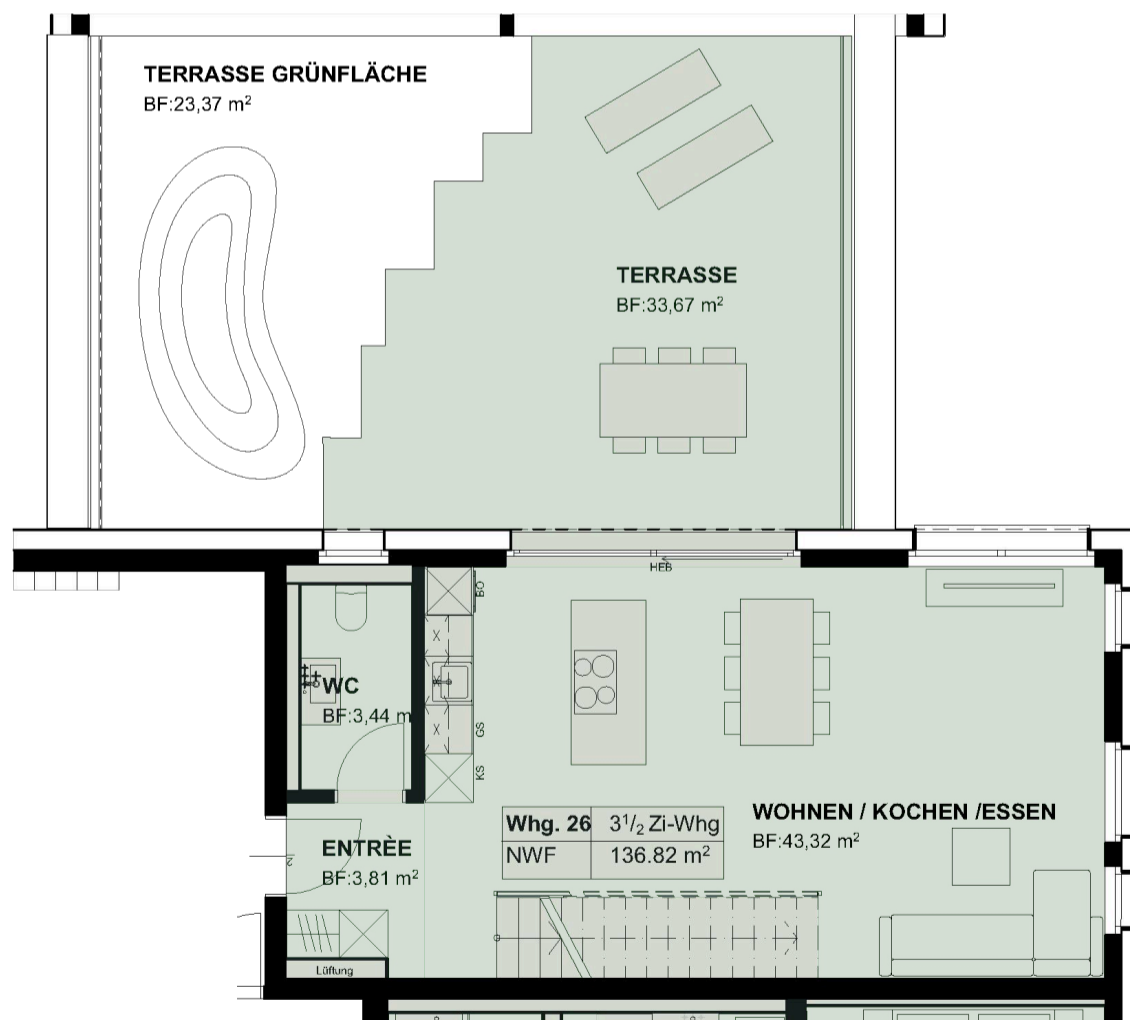

Wohnung 26

3.5 Zimmer | 4. Obergeschoss

Maisonette

Wohnfläche: 137 m²

Seeseite

Stadtseite