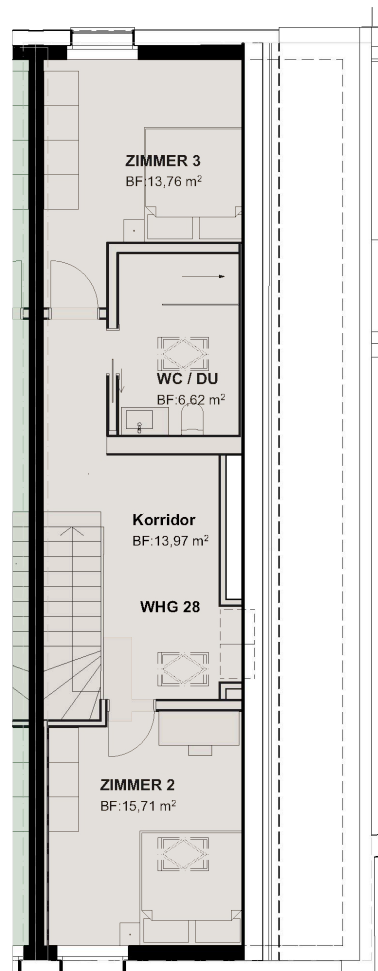

Wohnung 28

4.5 Zimmer | 4. Obergeschoss
5. Obergeschoss

Maisonette

Wohnfläche: 101 m²

Seeseite

Stadtseite