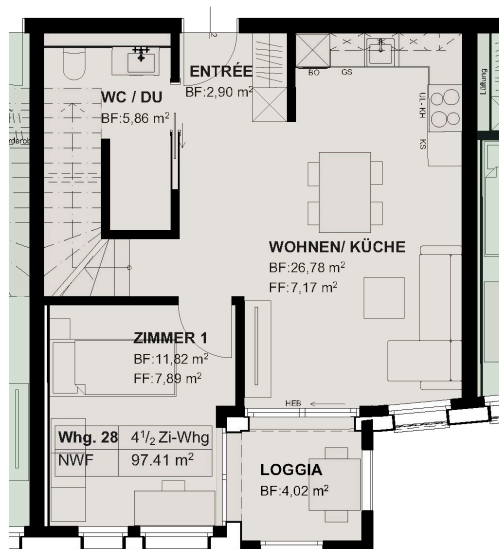

Wohnung 28

4.5 Zimmer | 4. Obergeschoss
5. Obergeschoss

Maisonette

Wohnfläche: 101 m²

Seeseite

Stadtseite