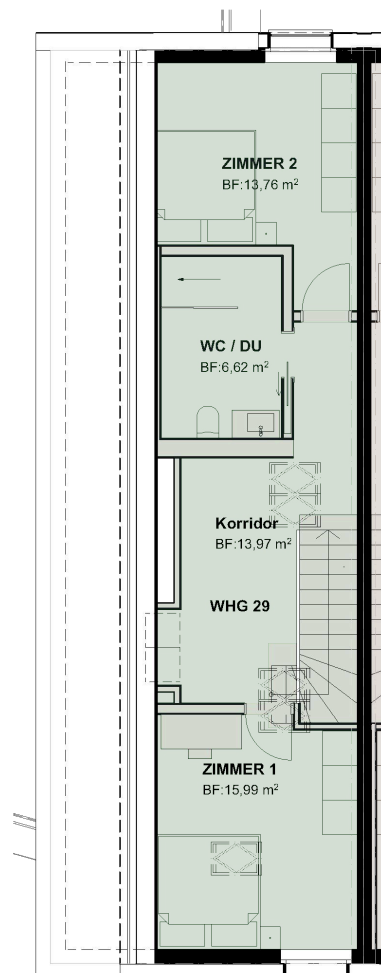

Wohnung 29

3.5 Zimmer | 4. Obergeschoss
5. Obergeschoss

Maisonette

Wohnfläche: 95 m²

Seeseite

Stadtseite