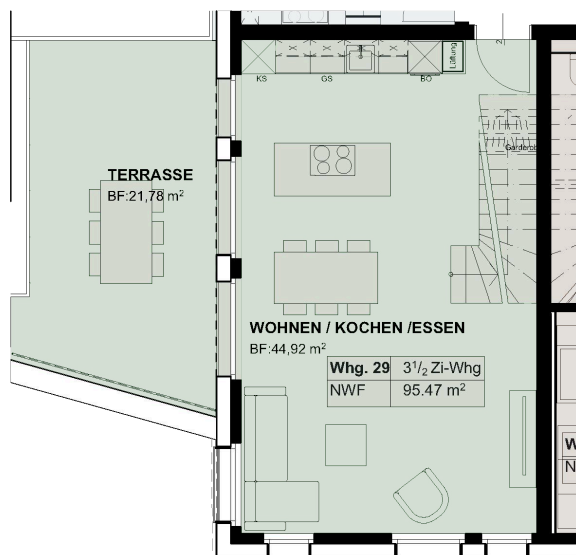

Wohnung 29

3.5 Zimmer | 4. Obergeschoss
5. Obergeschoss

Maisonette

Wohnfläche: 95 m²

Seeseite

Stadtseite