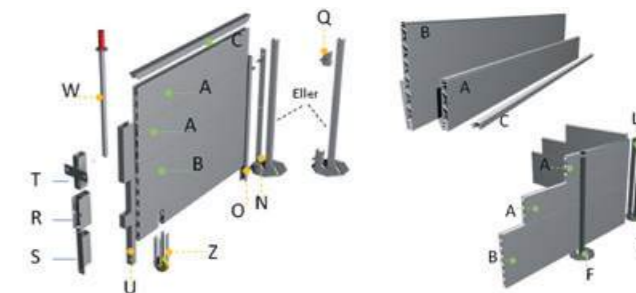

Vare nr.	Varenavn
N	113024	Låge Vedhæng 935 mm
O	113003	1000 U-Jern M/Hæng.
Q	113023	Geni Lodret Lukkebeslag
U	113004	Geni 1000 U-Jern M/Luk.Besl.
W	113005	Geni 1000 Spryder Ø25 mm
Z	113029	Lågehjul A2, "U"
T	113014	GENI klinkfaldrør på tværs
R	113020	Geni Klinkfald M./U
S	113022	Geni Klinkfaldrør På Langs

	Vare nr.	Varenavn
A	113330	Plastplank 250/35 Mm Pr.Meter
B	113331	Plastplank 500/35 mm Pr.Meter
C	113334	U-Profil 35mm Plast

	Vare nr.	Varenavn
D	113000	Geni 980/25 H:1023 U
F	113001	Geni 1000/25 M/Firkantrør
L	113002	Geni 980, Påboltning H:1003