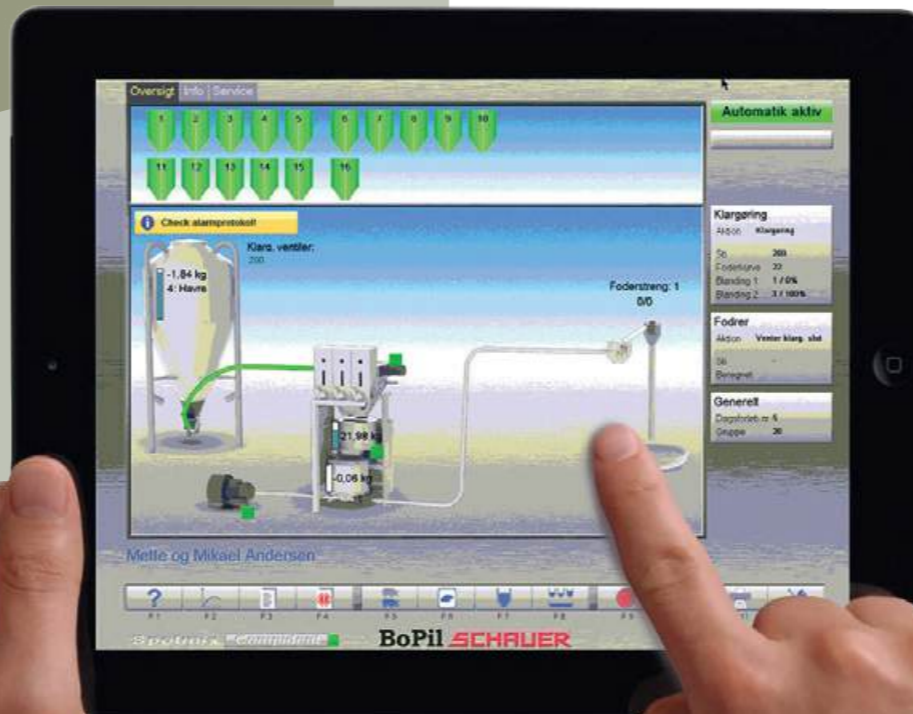

Data opdateres
kontinuerligt og du kan
foretage foderjusteringer
løbende

En integreret IT og software løsning øger performance og skaber overblik

BoPil's IT og Software systemer til vore foderanlæg bygger på erfaring fra landmænd, der dagligt arbejder med vores fodersystemer. Udviklet af landmænd til landmænd. IT isenkram af nyeste standard indenfor landbrug og industri.

Derfor skal du vælge BoPil's IT løsning:

- Simpelt, brugervenligt program - sparer tid og giver tryghed

- Nem management af daglige data-indtastninger på søer og smågrise
- Mobilitet i stalddvs. styring af foder-computer via smartphone og tablet.
- Foderlog og fuld datasikring på ekstern USB nøgle eller i "Skyen"
- Professionel IT support via telefon, internet, mail eller sms
- Hurtig opdatering af avlsdata (nøjagtig målrettet fodring ud fra cyklusdage)

Let og overskuelig interface sikrer let betjening af fodersystemerne på tværs af alle staldafsnit.

Programmet er nemt og overskueligt. Giver mig hurtigt de daglige informationer, der skal bruges til effektiv styring af transponderstalden. Synkroniserer vores ugentlige dataer fra AgroSoft via tablet, mobil og PC på under 1 minut uden problemer. Programmet til transponder virker bare

Driftsleder Karsten Koldtoft
Fjordvest A/S, Nordvestjylland
- har BoPil ESF

“ Uanset hvor jeg er, kan jeg lynhurtigt få overblik og styre foderanlægget i alle mine staldafsnit

Inger Plauborg
Sønderjylland

Altid online

Overblik uanset hvor du er:

- Med vores smarte Tablet løsning, kan du styre foderanlægget fra alle stalde.
- Direkte adgang som om du sad på kontoret
- Det sparer en masse tid
- Undgå fejl indtastninger
- Foretag løbende justeringer ved gennemgang af dyrene
- Se anlægsstatus

BoPil's IT og software løsninger kan kommunikere med: