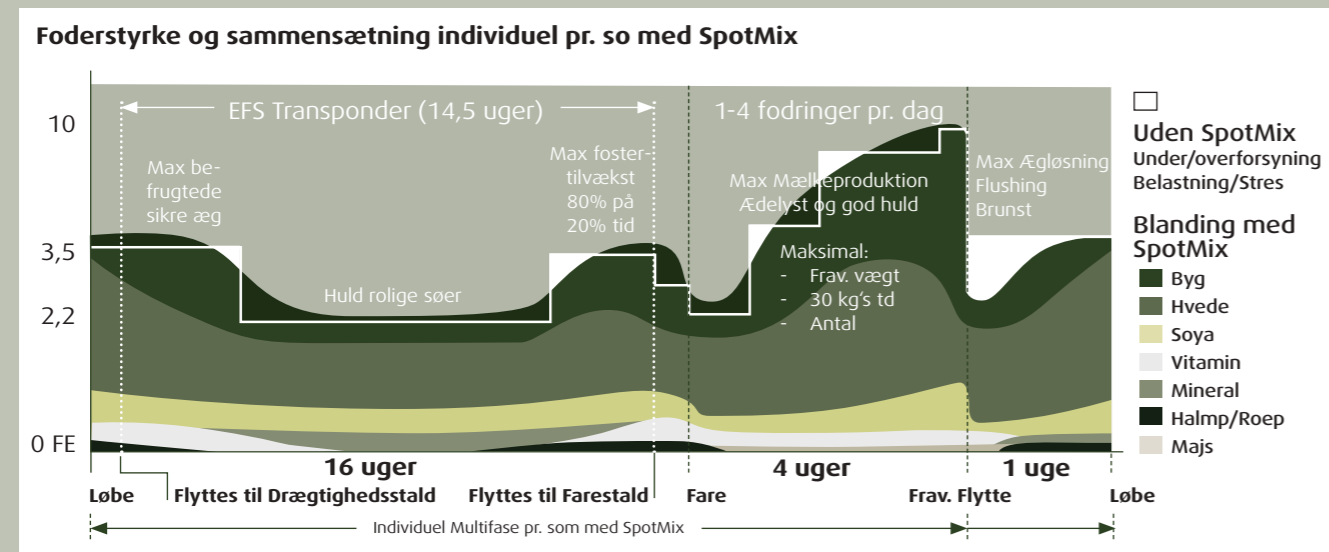

Soens Cyklus