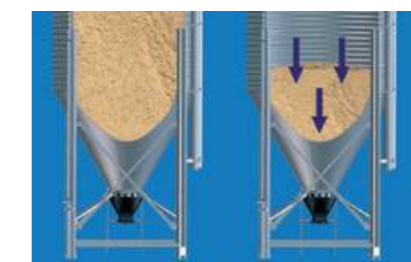

Dine fordele

- Selvtømmende – bruger gammelt foder først
- Mindre vedligeholdelse
- Lang levetid
- Støvfrit og tørt
- Bedre hygiejne og sundhed hos dyrene
- Nem at kontrollere

Stålsiloens konstruktion sikrer ensartet tømning