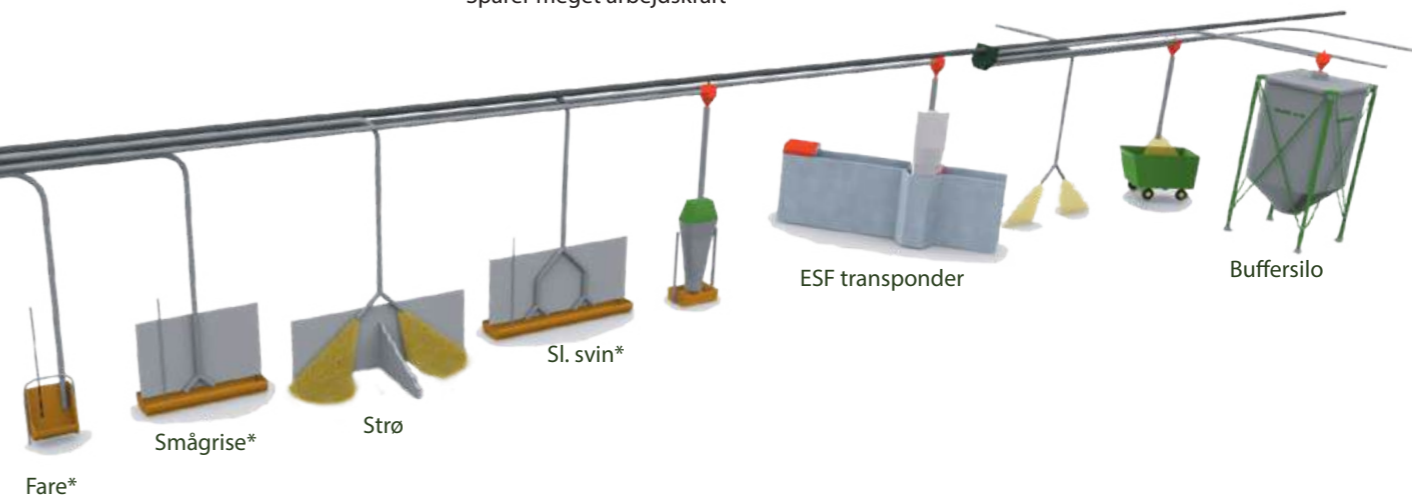

SpotMix Multistrø.
Fodring og strø i samme system

SE FILM PÅ
bopil.dk

Kombinér SpotMix og SpotStrø

En kombination af SpotMix og SpotStrø sparer masser af arbejdstimer. Med en håndholdt enhed kan du betjene alle staldafsnit uanset hvor du befinder dig, og du slipper for en masse manuelt arbejde da det fuldautomatiske anlæg klarer det hele for dig.

En foderlade med SpotMix er:

- Pladsbesparende
- Kompakt
- Overskuelig
- Teknisk enkel
- Servicevenlig

Et samlet system øger effektiviteten

Kombinationen af SpotMix og SpotStrø har mange fordele, bl.a.:

- Foder og strø kan fordeles 300 m i alle retninger
- Sparer meget arbejdskraft
- Fuldautomatisk
- Med samme rørføring

* Udfodrer tørt eller vådt (opblødt)
- Trugsensor - adlib og/eller restriktivt

“ Det er en enkel og meget funktionel transponder. Indgangslågen virker rigtig godt og ingen søer er bange for den

Fritz Skov Hansen
Rønbækgård