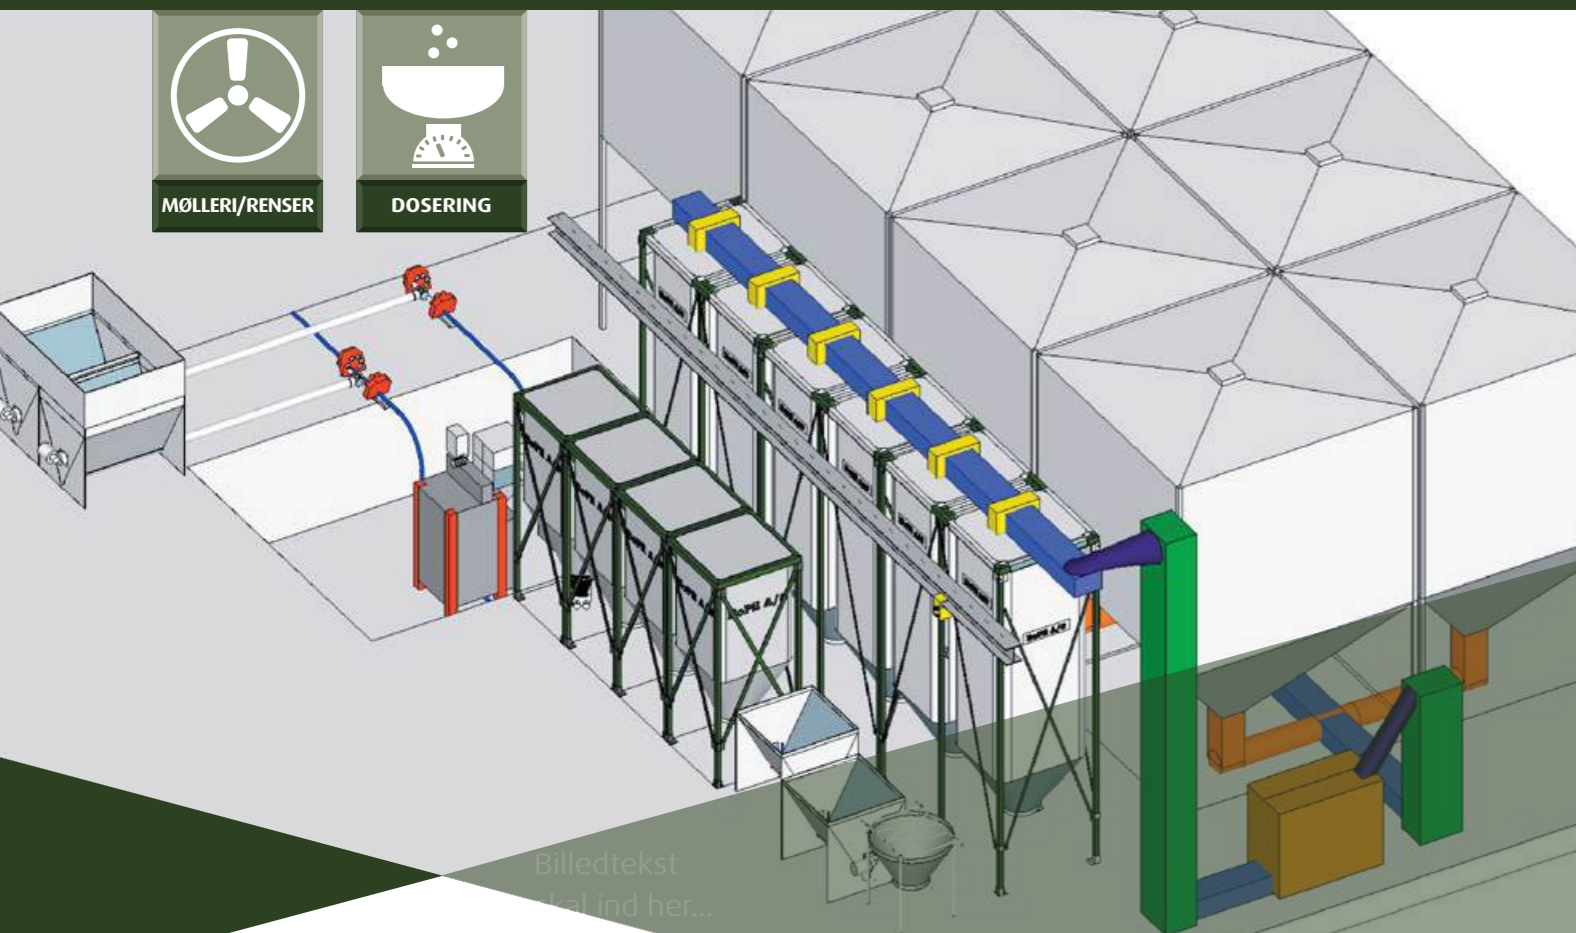

Smart og letbetjent fjernbetjening

Skridsikket bund

Kun 3,5 cm høj

Vægten kan let vippes på højkant

MØLLERI/RENSER

DOSERING

Billedtekst
skal ind her...

INVENTAR