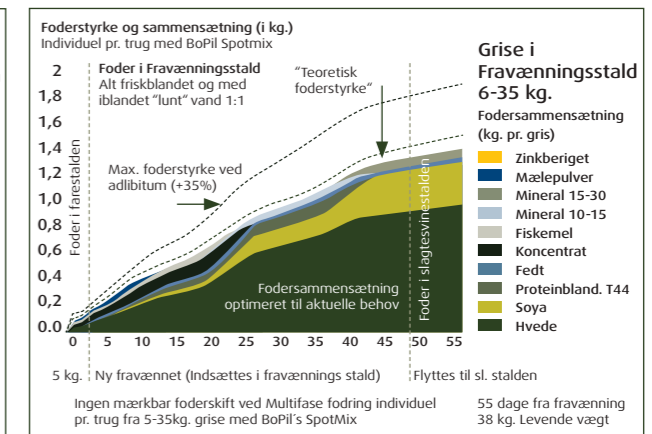

Grise i frav. stald 6 - 35 kg

- Lav diarrefrekvens
- Ingen foderskift ved fravæning
- Minimal dødelighed %
- Minimal (ingen) antibiotikaforbrug
- Evt. restriktivt uge 1. efter fravæning
- Ingen overforsyning
- Ingen underforsyning
- Undgå halebid, sultesår
- Max tilvækst
- Min. foderforbrug
- Reduceret lugt (N)
- Alle trug PC-online overvågninger for foderforbrug over hele døgnet