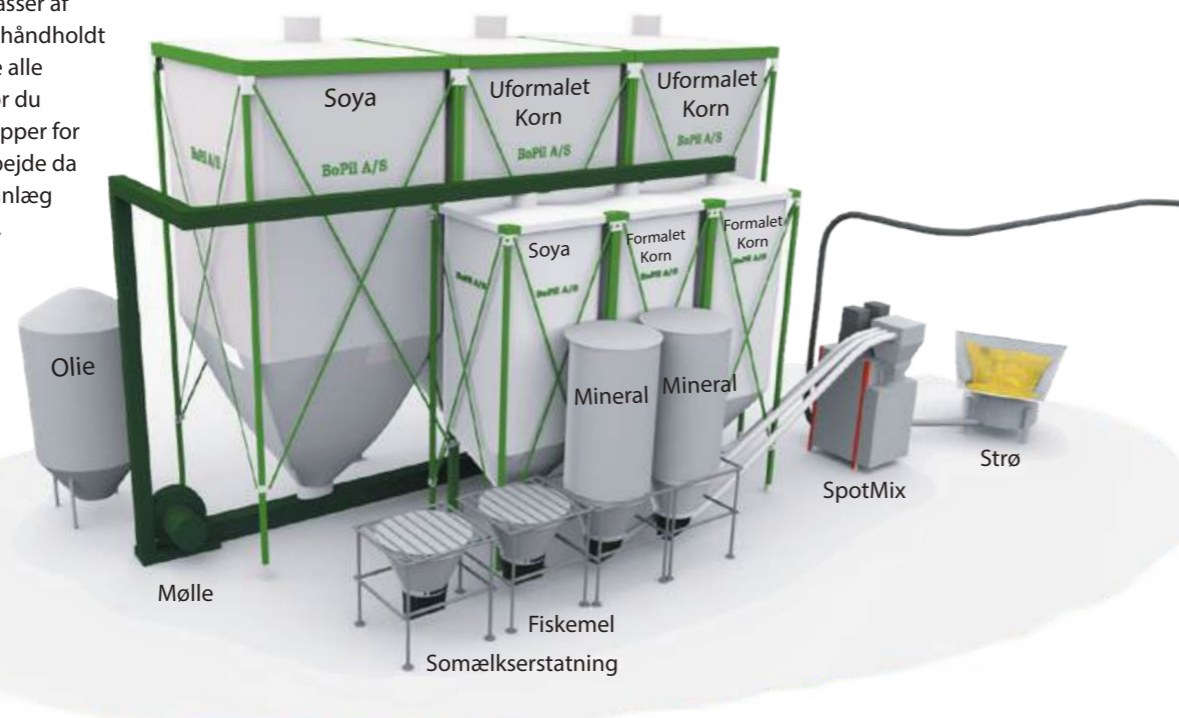

SpotMix Multistrø.
Fodring og strø i samme system

SE FILM PÅ
bopil.dk

Kombinér SpotMix og SpotStrø

En kombination af SpotMix og SpotStrø sparer masser af arbejdstimer. Med en håndholdt enhed kan du betjene alle staldafsnit uanset hvor du befinder dig, og du slipper for en masse manuelt arbejde da det fuldautomatiske anlæg klarer det hele for dig.

En foderlade med SpotMix er:

- Pladsbesparende
- Kompakt
- Overskuelig
- Teknisk enkel
- Servicevenlig

Et samlet system øger effektiviteten

Kombinationen af SpotMix og SpotStrø har mange fordele, bl.a.:

- Foder og strø kan fordeles 300 m i alle retninger
- Sparer meget arbejdskraft
- Fuldautomatisk
- Med samme rørføring