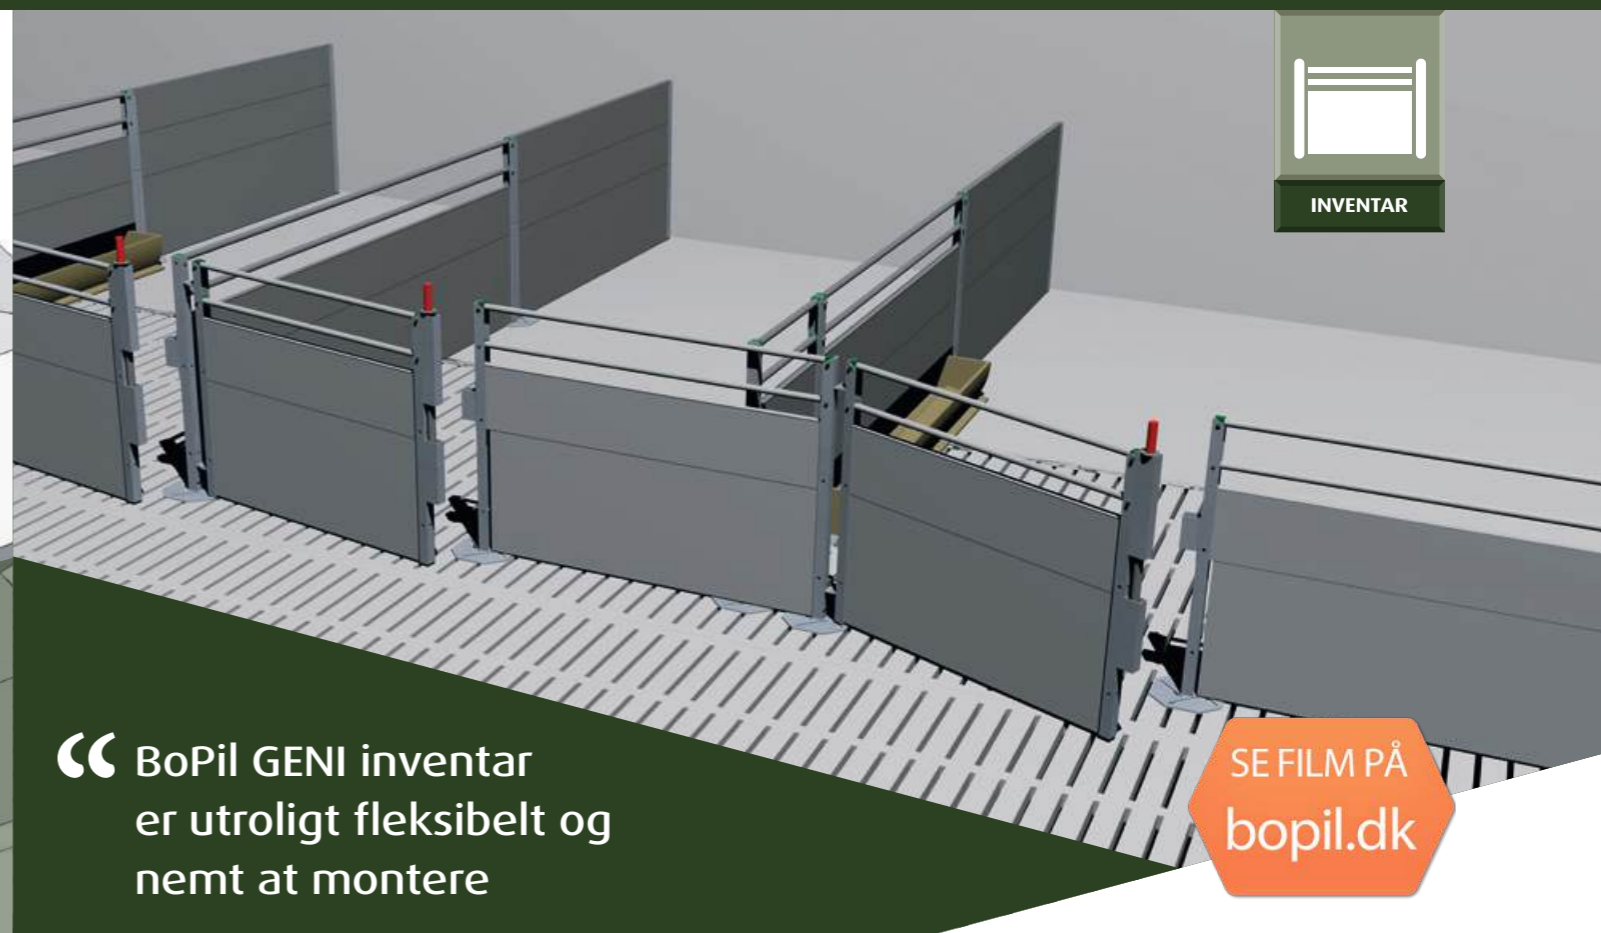

Smart og letbetjent fjernbetjening

Skridsikket bund

Kun 3,5 cm høj

Vægten kan let vippes på højkant

MØLLERI/RENSER

DOSERING

Billedtekst
skal ind her...

INVENTAR