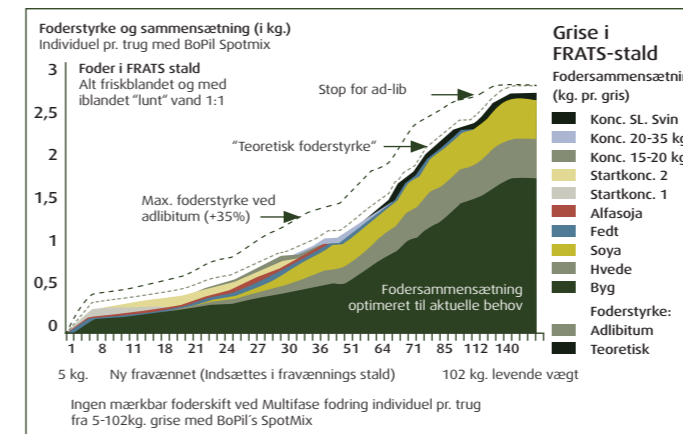

Grise i FRATS- eller slagtesvinestalde