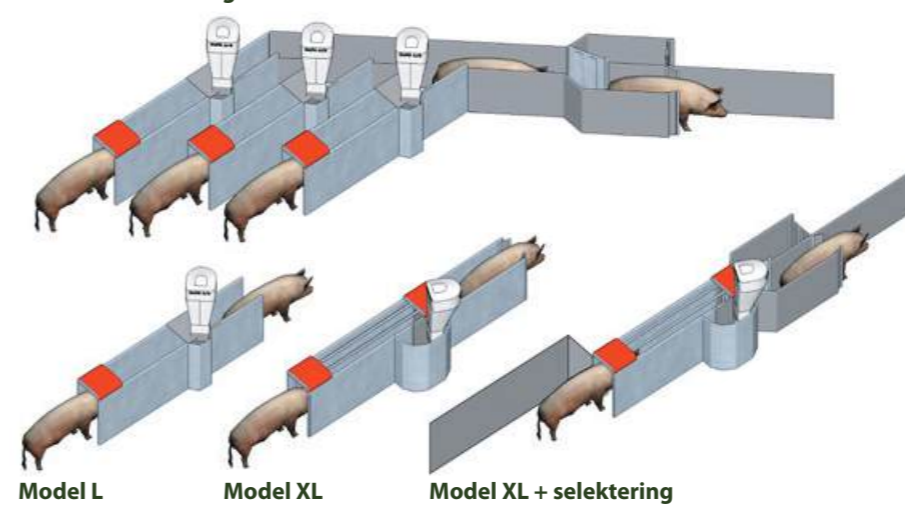

ESF modeller:

Lige, stressfrie gennemgange i alle modeller.

- til polte/gylte
- med sortering
- med farvemærkning
- med brunstkontrol
- med våd- eller tørfoder

Alle ESF-modeller kan leveres med dyrevægt.

Model L + sortering

Det mener vores kunde Madeleine om ESF Transponder

- Transponder giver ro i stalden.
- Den naturlige rangorden virker og der er derfor mindre aggressivitet.
- Det er lettere at styre grisenes fodertilstand.
- Man kan se abnomiteter på systemet og gribe ind før det kan ses på grisene.