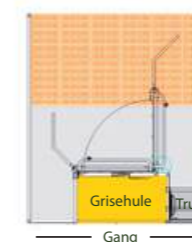

Fleksibel gulvudformning:

Kan vælges fra 220 - 240 cm i bredden og fra 250 - 280 cm i dybden

Gulvmodel 1