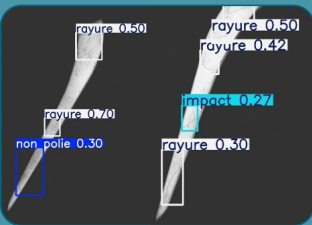

Compatibilité

Superviseur

Architecture

- Edge computing local
- Système multi-modale

Focus #2 - Modèles IA

Object Detection

Keypoint

Segmentation

Oriented Bounding Box

Focus #3 - Tous Capteurs

Caméra 2D

Caméra 3D

Profilomètre laser

Signaux dynamiques

Focus #4 - Matériel NVIDIA

Jetson THOR