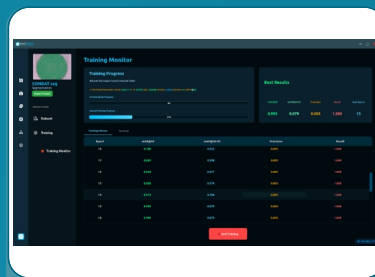

Entraînement