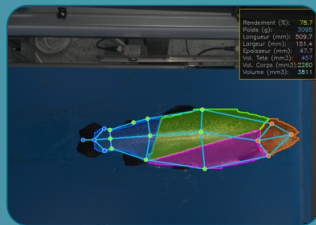

Compatibilité

Superviseur

Architecture

- Edge computing local
- Système multi-modale

Focus #2 - Modèles IA

Object Detection

Keypoint

Segmentation

Oriented Bounding Box

Focus #3 - Tous Capteurs

Caméra 2D

Caméra 3D

Profilomètre laser

Signaux dynamiques

Focus #4 - Matériel NVIDIA

Jetson THOR