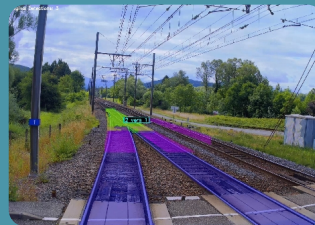

Focus #2 - Modèles IA

Object Detection

Keypoint

Segmentation

Oriented Bounding Box

Focus #3 - Tous Capteurs

Caméra 2D

Caméra 3D

Profilomètre laser

Signaux dynamiques

Focus #4 - Matériel NVIDIA

Jetson THOR

Jetson ORIN