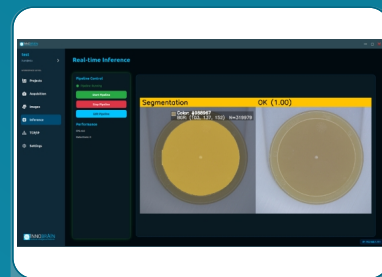

Inférence temps réel

www.innodura.fr

Innodura TB

04 72 43 99 65