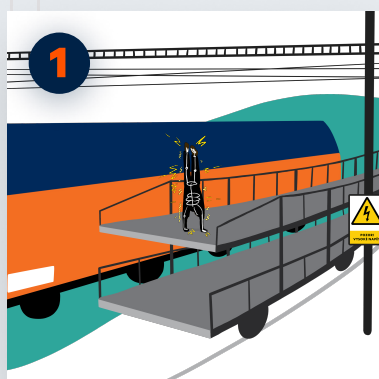

Bezpečnostní osmero

1
Nelezte na odstavené
vagony a sloupy!

2
Nepřecházejte železniční
přejezdy na červenou!

3
Nenaskakujte a
nevyskakujte za jízdy!

4
Respektujte výstražná
zařízení!

5
Neodcizujte a neničte
zabezpečovací zařízení!

6
Používejte nadchody
a podchody!

7
Nepřekračujte
žlutou čáru!

8
**Společně
za bezpečnou
železnici**

8
Nepokládejte předměty
na koleje!