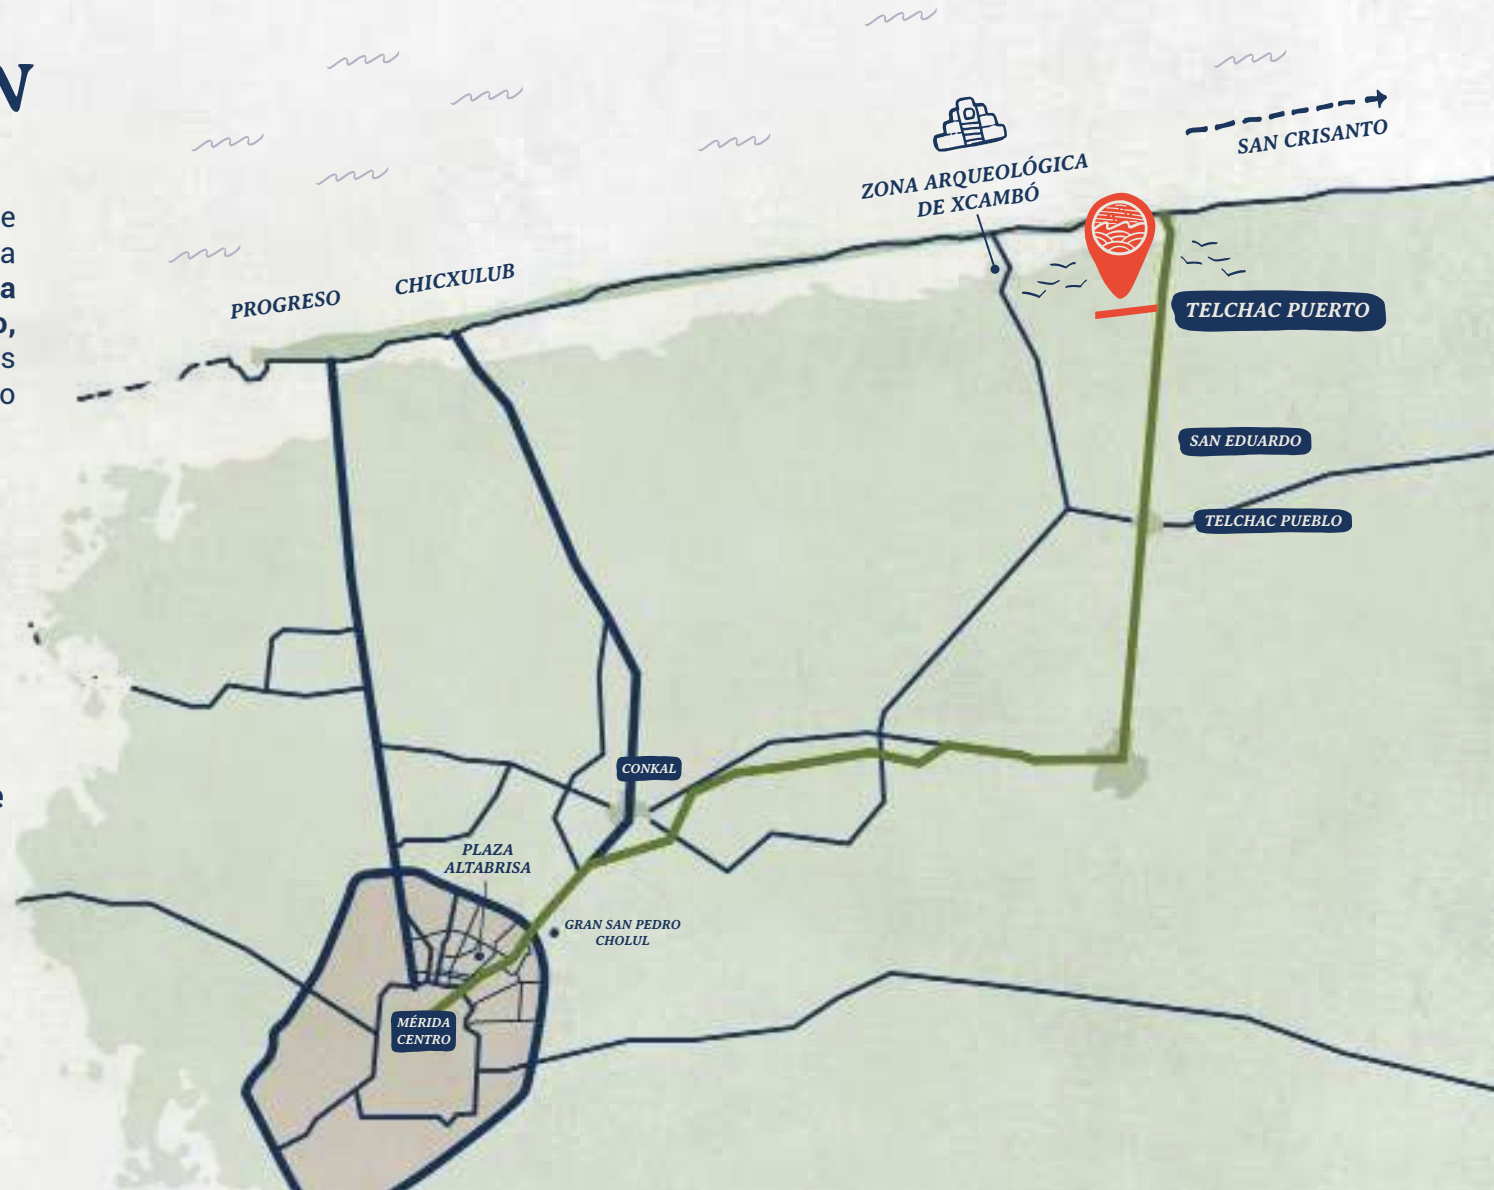

**Teca
Desarrollos**

*¡Forma parte de nuestra Aldea y
vive la naturaleza al máximo!*

DESARROLLO CON
3 CENOTES
NATURALES

UBICACIÓN

Con una ubicación que te conecta con la naturaleza y la brisa del mar, **sobre la carretera principal de Telchac Puerto**, para disfrutar de excelentes fines de semana con amigos o la familia.

En una zona con gran cantidad de actividades recreativas al aire libre.

→ **4 km de la playa**
4 minutos en coche
7 minutos en bici

→ **52 km de la ciudad de Mérida.**

 **Teca
Desarrollos**

CENOTE

Parque de juegos de mesa infantil