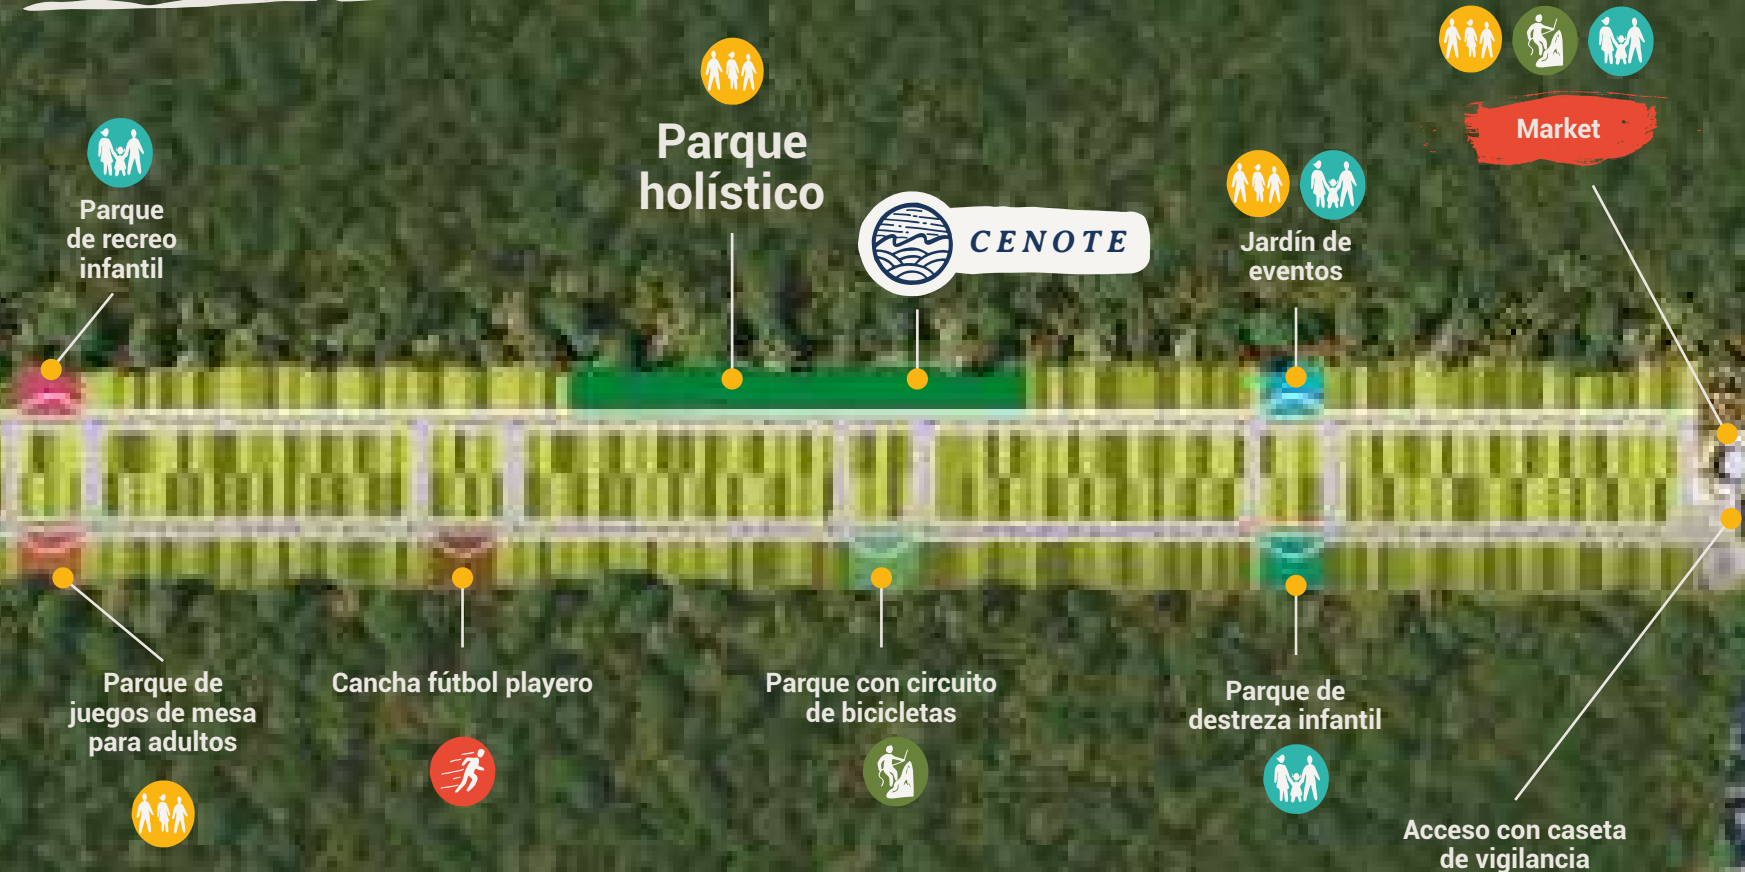

**Teca
Desarrollos**

*¡Forma parte de nuestra Aldea y
vive la naturaleza al máximo!*

DESARROLLO CON
3 CENOTES
NATURALES

UBICACIÓN

Con una ubicación que te conecta con la naturaleza y la brisa del mar, **sobre la carretera principal de Telchac Puerto**, para disfrutar de excelentes fines de semana con amigos o la familia.

Parque de rampas

Parque social adultos

CENOTE

Casa Club con restaurante

Parque aventurero

Parque aventurero infantil

Parque picnic

Parque de mascotas

MASTER PLAN

+ DE 50 AMENIDADES DIFERENTES

→ **Jardín de eventos**

→ **Parque con circuito de bicicletas**

→ **Parque con cancha de usos múltiples**

→ **Parque de recreo infantil**

Zona 1: Canal para deslizarse, tirolesa y lianas

Zona 2: Sube y baja, troncos sencillos para escalar y diferentes juegos de encestar tipo feria

→ **Parque Holístico**

● **Recorrido escultórico interactivo**

Plataforma de Yoga y taichi

Jardín Zen

Zonas de descanso y contemplación