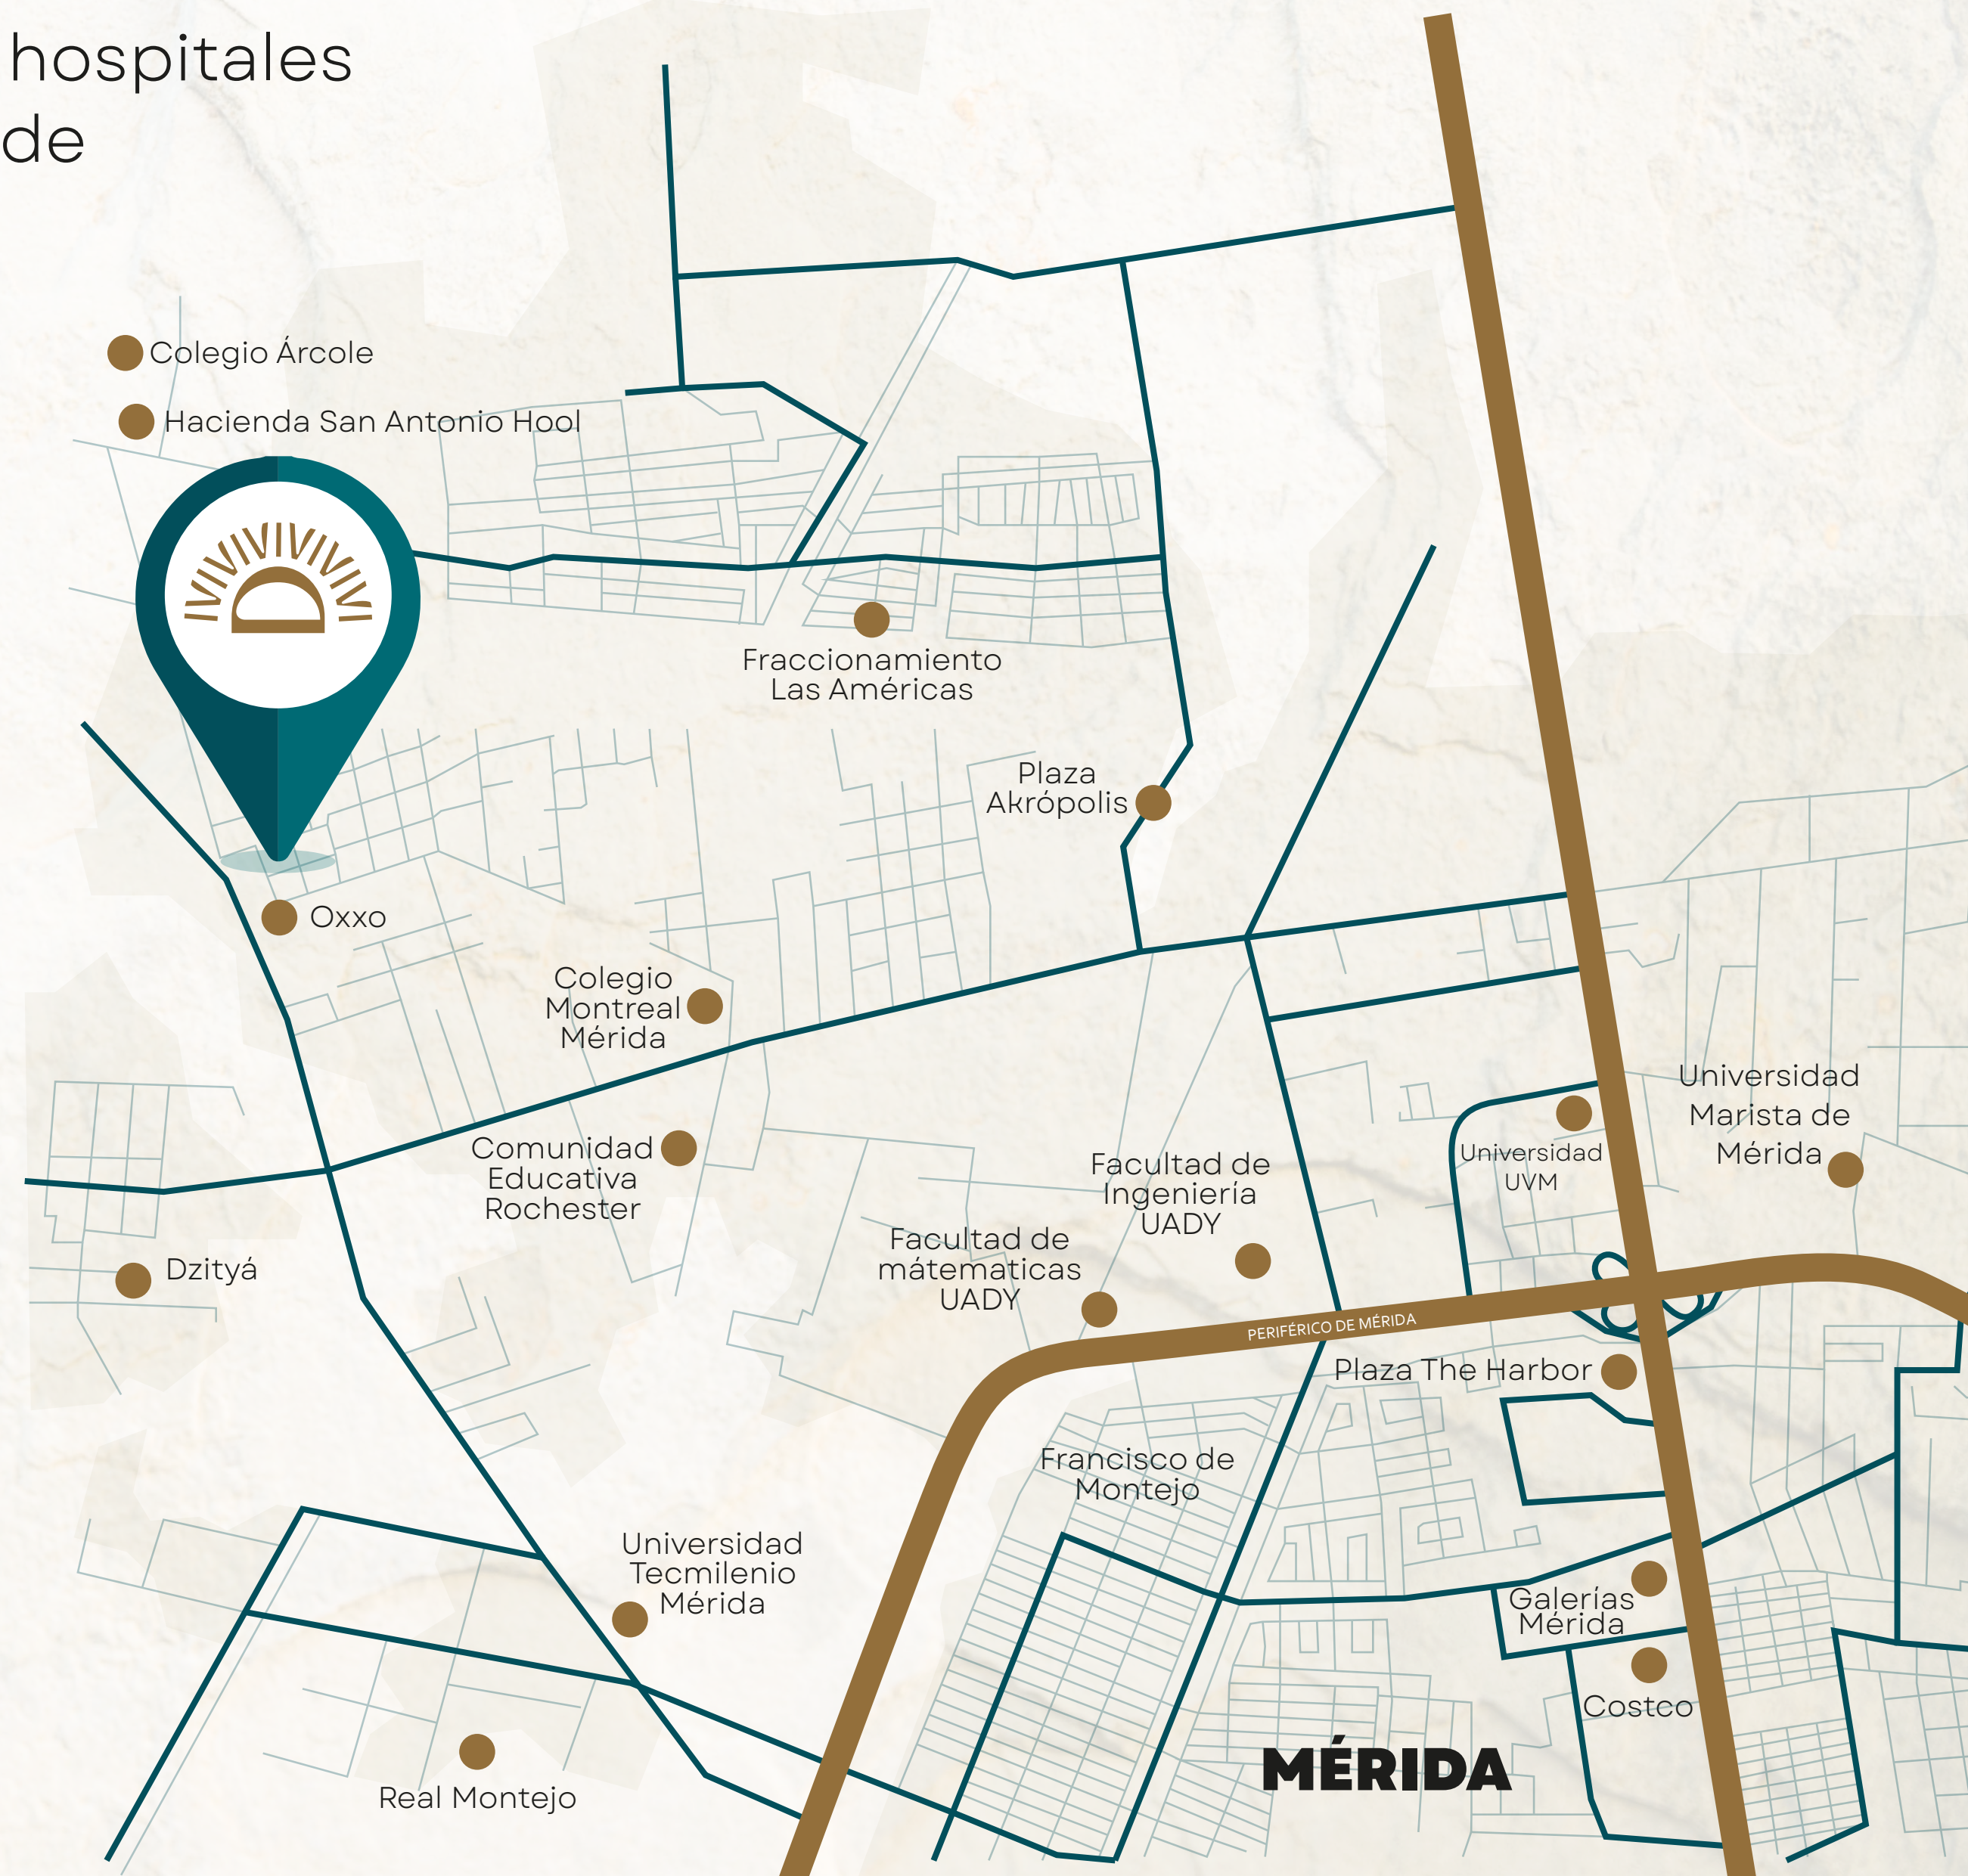

DIANELA

DZITYÁ

Complejo residencial de 45 departamentos de lujo, ubicados en Dzityá al Norte de la Ciudad de Mérida.

“Crear es poder. Anhelar es tener.
Soñar es poder.”

ENTREGA 2027.

*Imágenes con fines ilustrativos

Invierte en **DIANELA** y disfruta de la conexión con las mejores universidades de Mérida, hospitales de primer nivel, centros comerciales, tiendas de conveniencia y más.

- A 160 metros del Oxxo
- A 3.3 km de la Universidad Tecmilenio
- A 4.6 km de Plaza Akrópolis
- A 5.3 km de la Facultad de Ingeniería UADY
- A 7.2 km de la Universidad Marista
- A 10.3 km de Plaza La Isla
- A 11.6 km del Hospital Faro del Mayab
- A 12.3 km de la Universidad Anáhuac Mayab