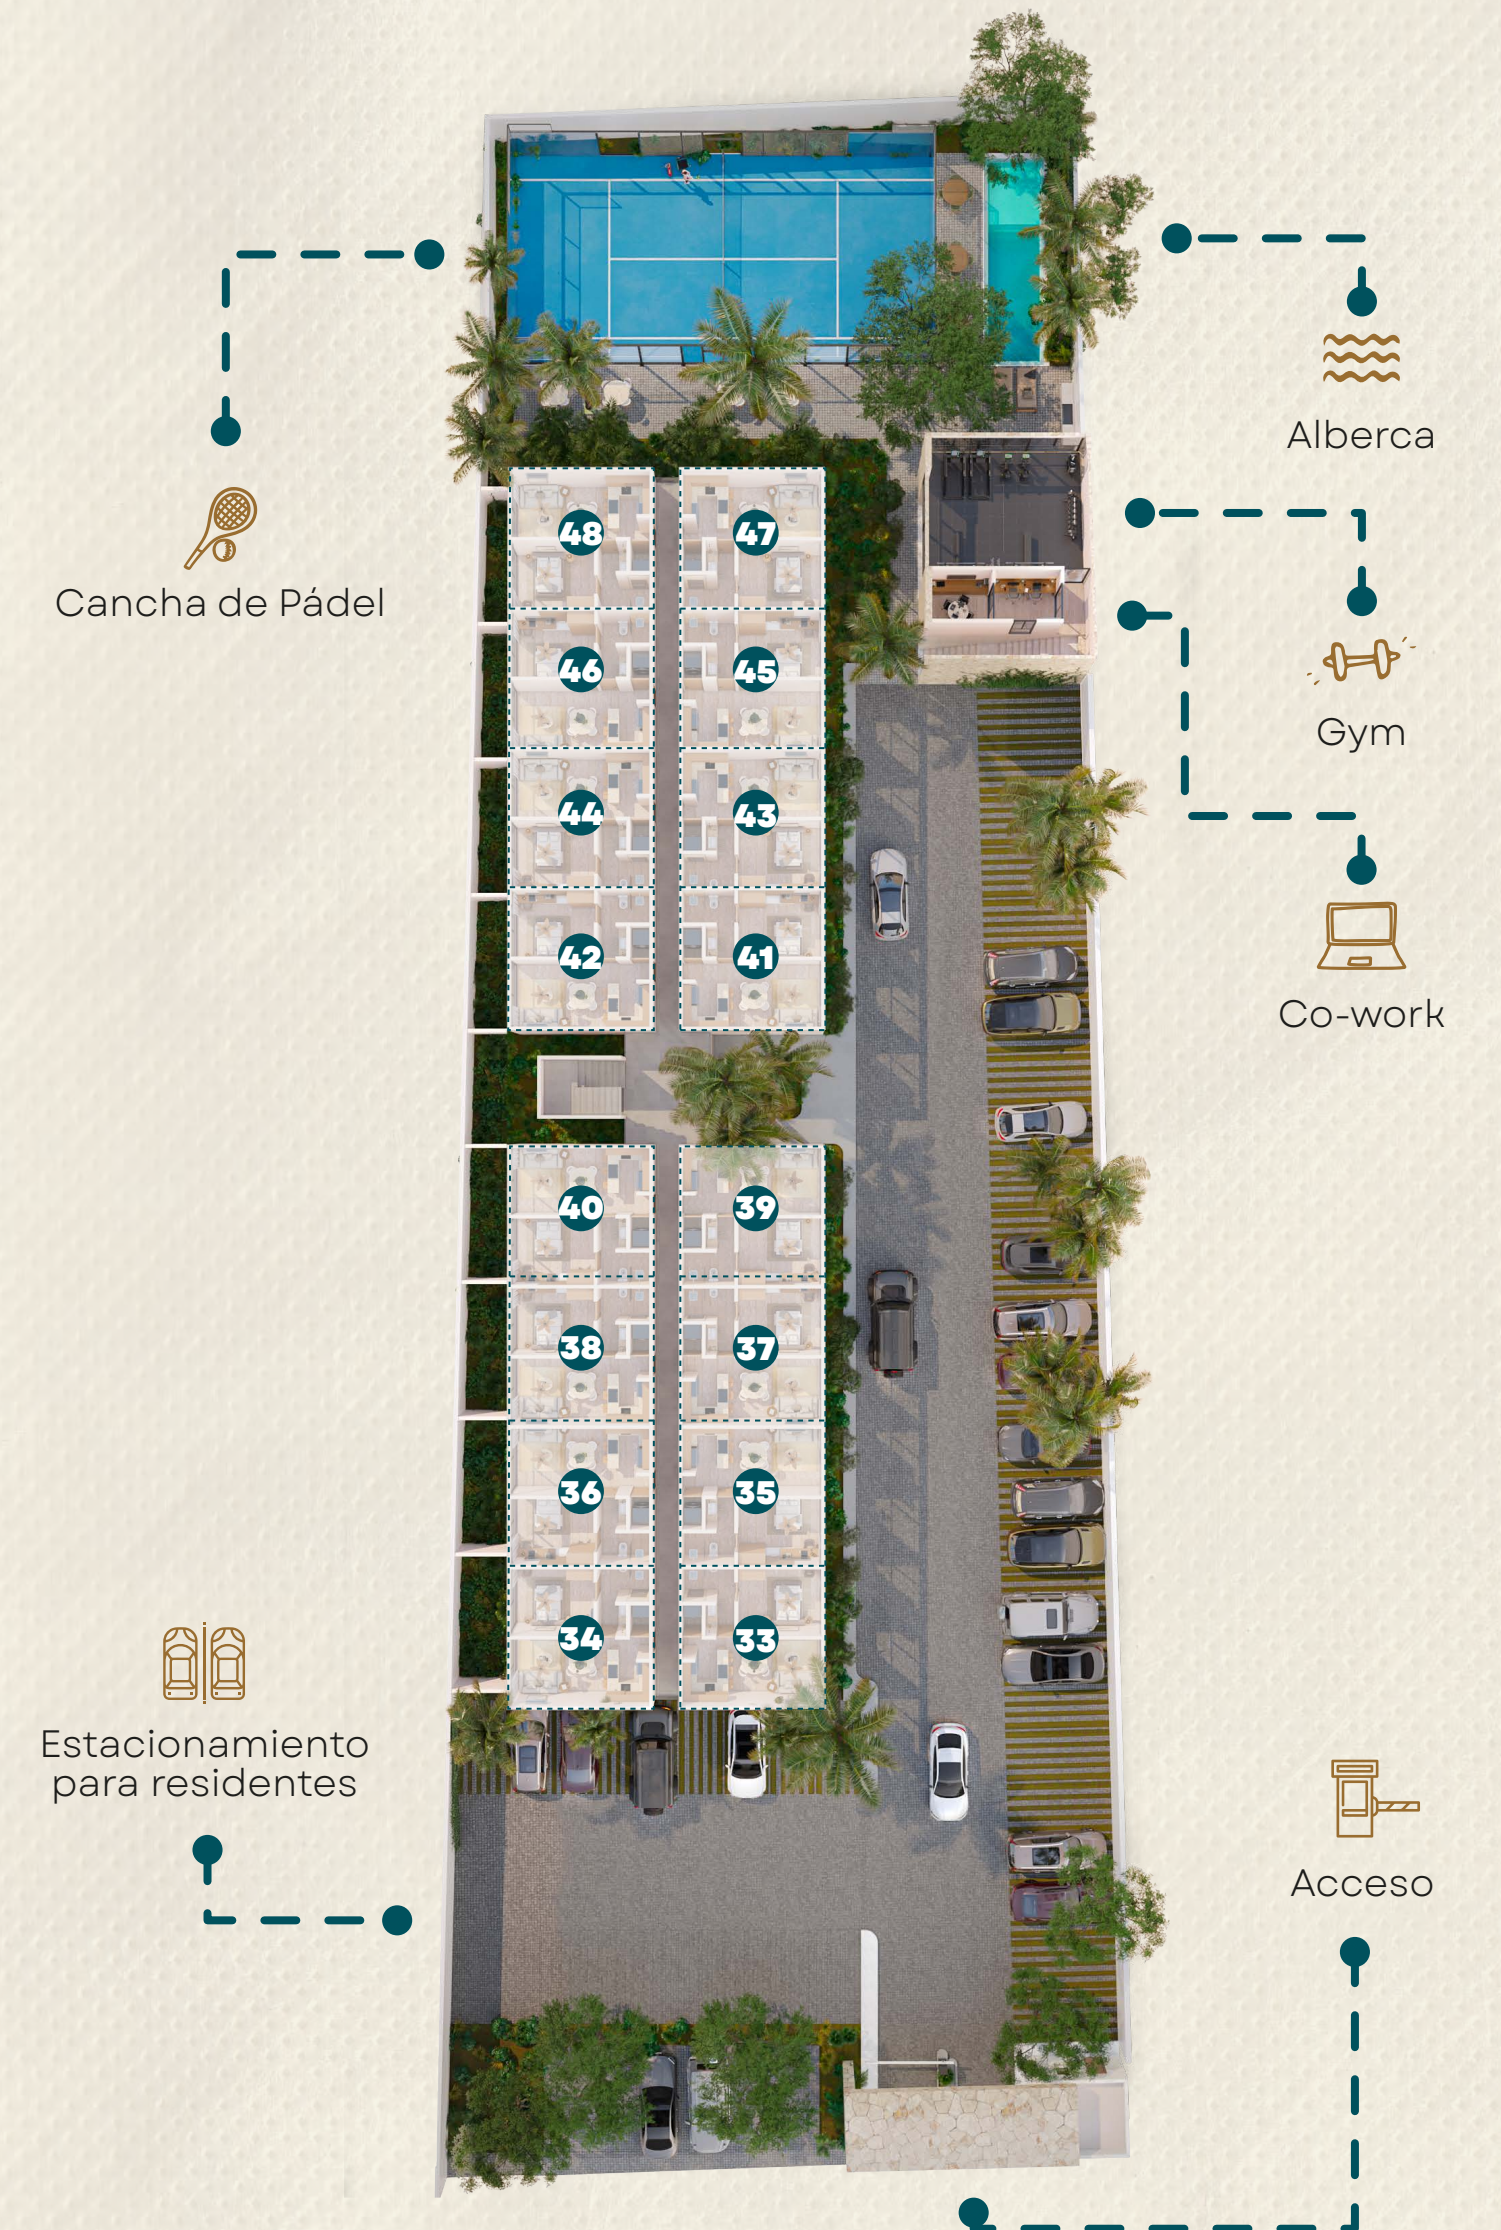

DIANELA

DZITYÁ

*Imágenes con fines ilustrativos

*Imágenes con fines ilustrativos

AMENIDADES

Alberca

Cancha de Pádel

Bar & Grill

Gym

Co-work

*Imágenes con fines ilustrativos

*Imágenes con fines ilustrativos

*Imágenes con fines ilustrativos

*Imágenes con fines ilustrativos

*Imágenes con fines ilustrativos

PLANTA BAJA

PLANTA ALTA NIVEL 1

PLANTA ALTA NIVEL 2

*Imágenes con fines ilustrativos

MODELO DE DEPARTAMENTO

SERENITY - 45 M2

1 HABITACIÓN

*Imágenes con fines ilustrativos

DISTRIBUCIÓN Y EQUIPAMIENTO