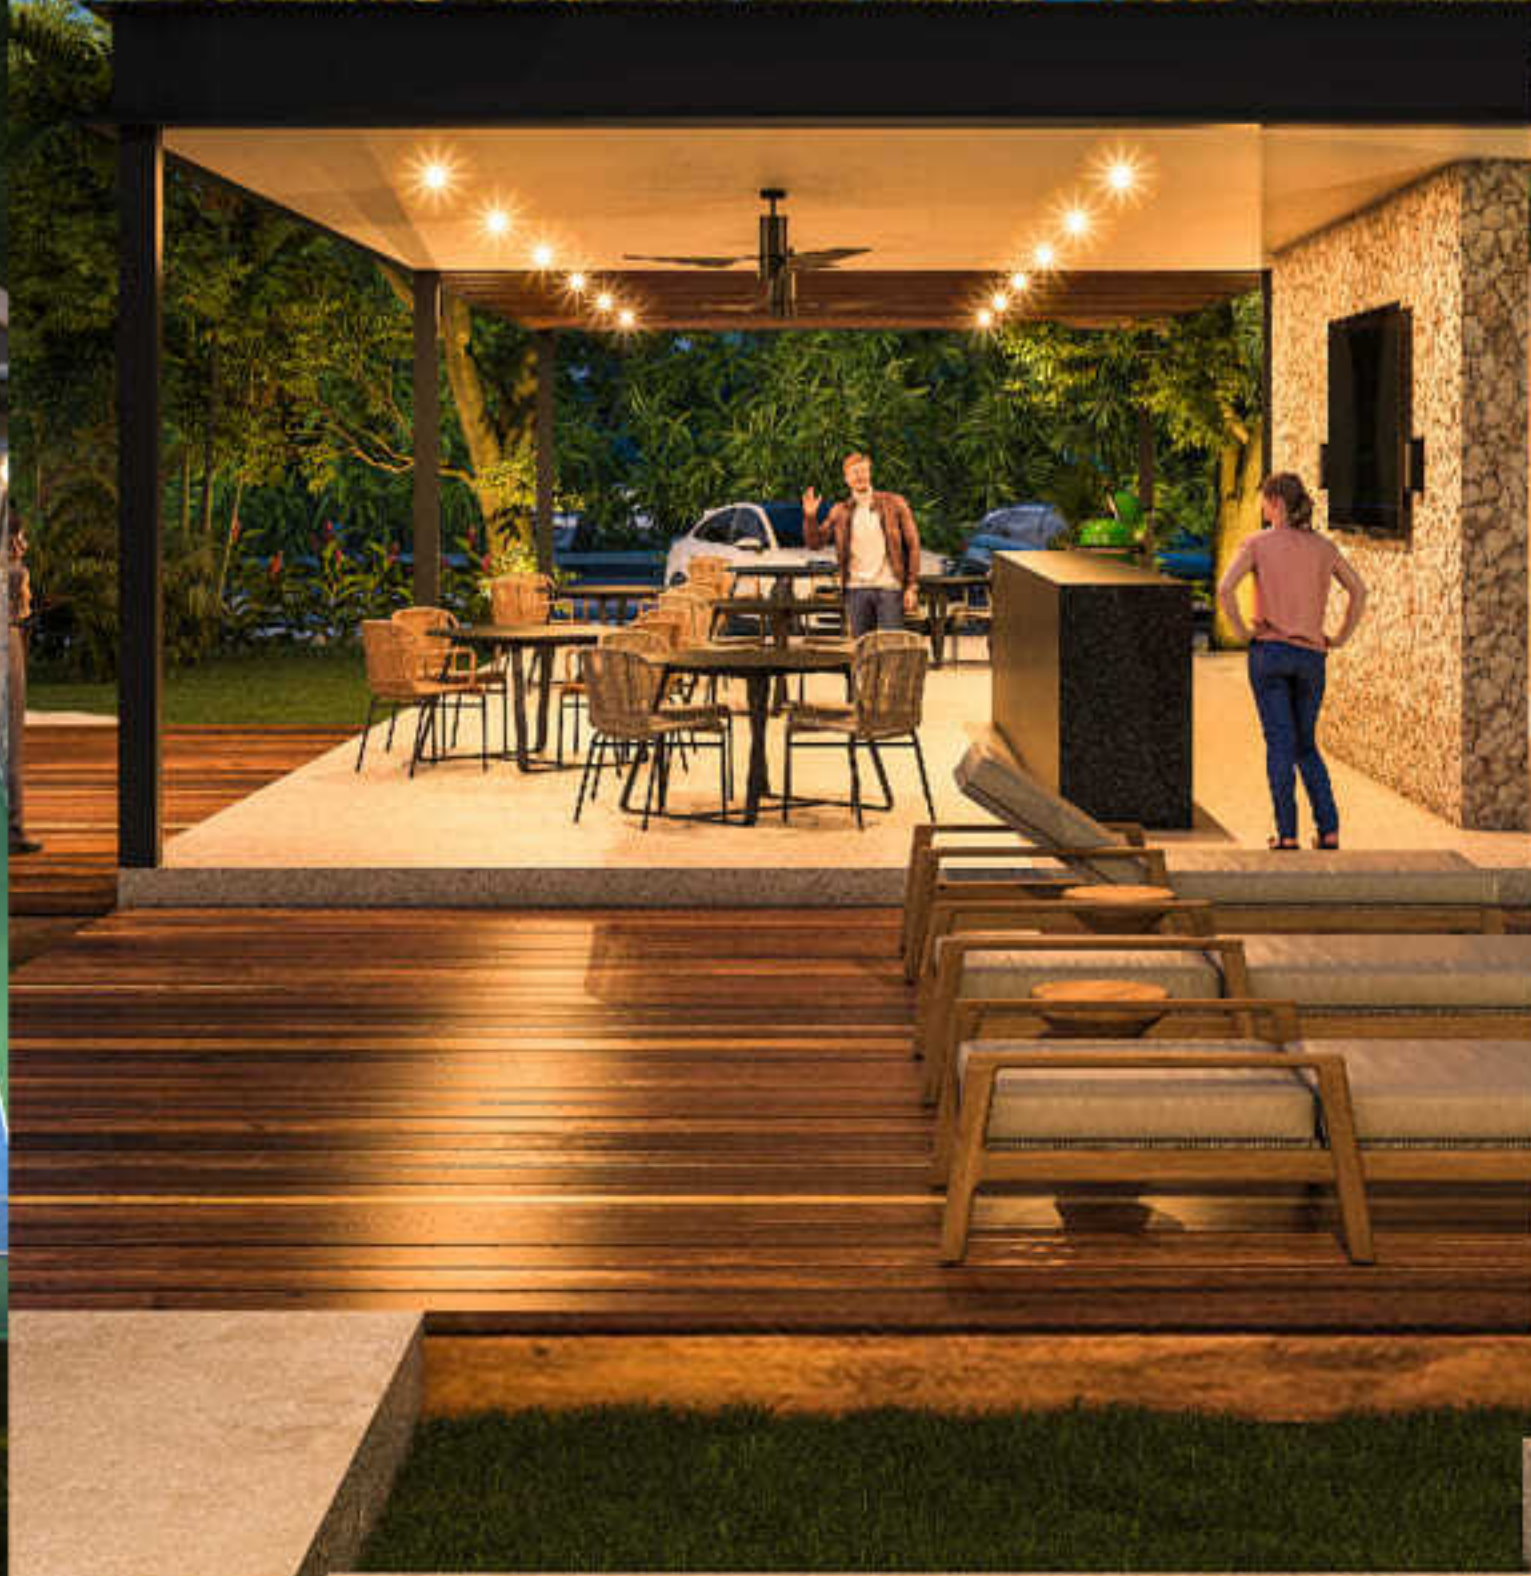

IMAGINA
TU FUTURO

CERCA DE
LA COSTA YUCATECA

INCREÍBLE CASA CLUB

Gran Paradizo ofrece una exclusiva casas club, construida alrededor de una antigua casa de rancho restaurada, conserva el alma e historia del lugar y cuenta con piscina, bar, terrazas y espacios para eventos y coworking.

Con grandes amenidades como gimnasio, zona de masajes, restaurante, juegos infantiles y un gran patio central que honra la arquitectura yucateca.

CONOCE NUESTRAS INCREÍBLES AMENIDADES

& SERVICIOS PARA QUE DISFRUTES EN FAMILIA

Casa Club

Espacio de Coworking

Gimnasio

Área Comercial

IMAGINA
TU FUTURO

RODEADO DE
GRANDES AMENIDADES

DISFRUTA DE UN EXCLUSIVO CLUB DE PLAYA

VIVE CERCA DE LA COSTA YUCATECA