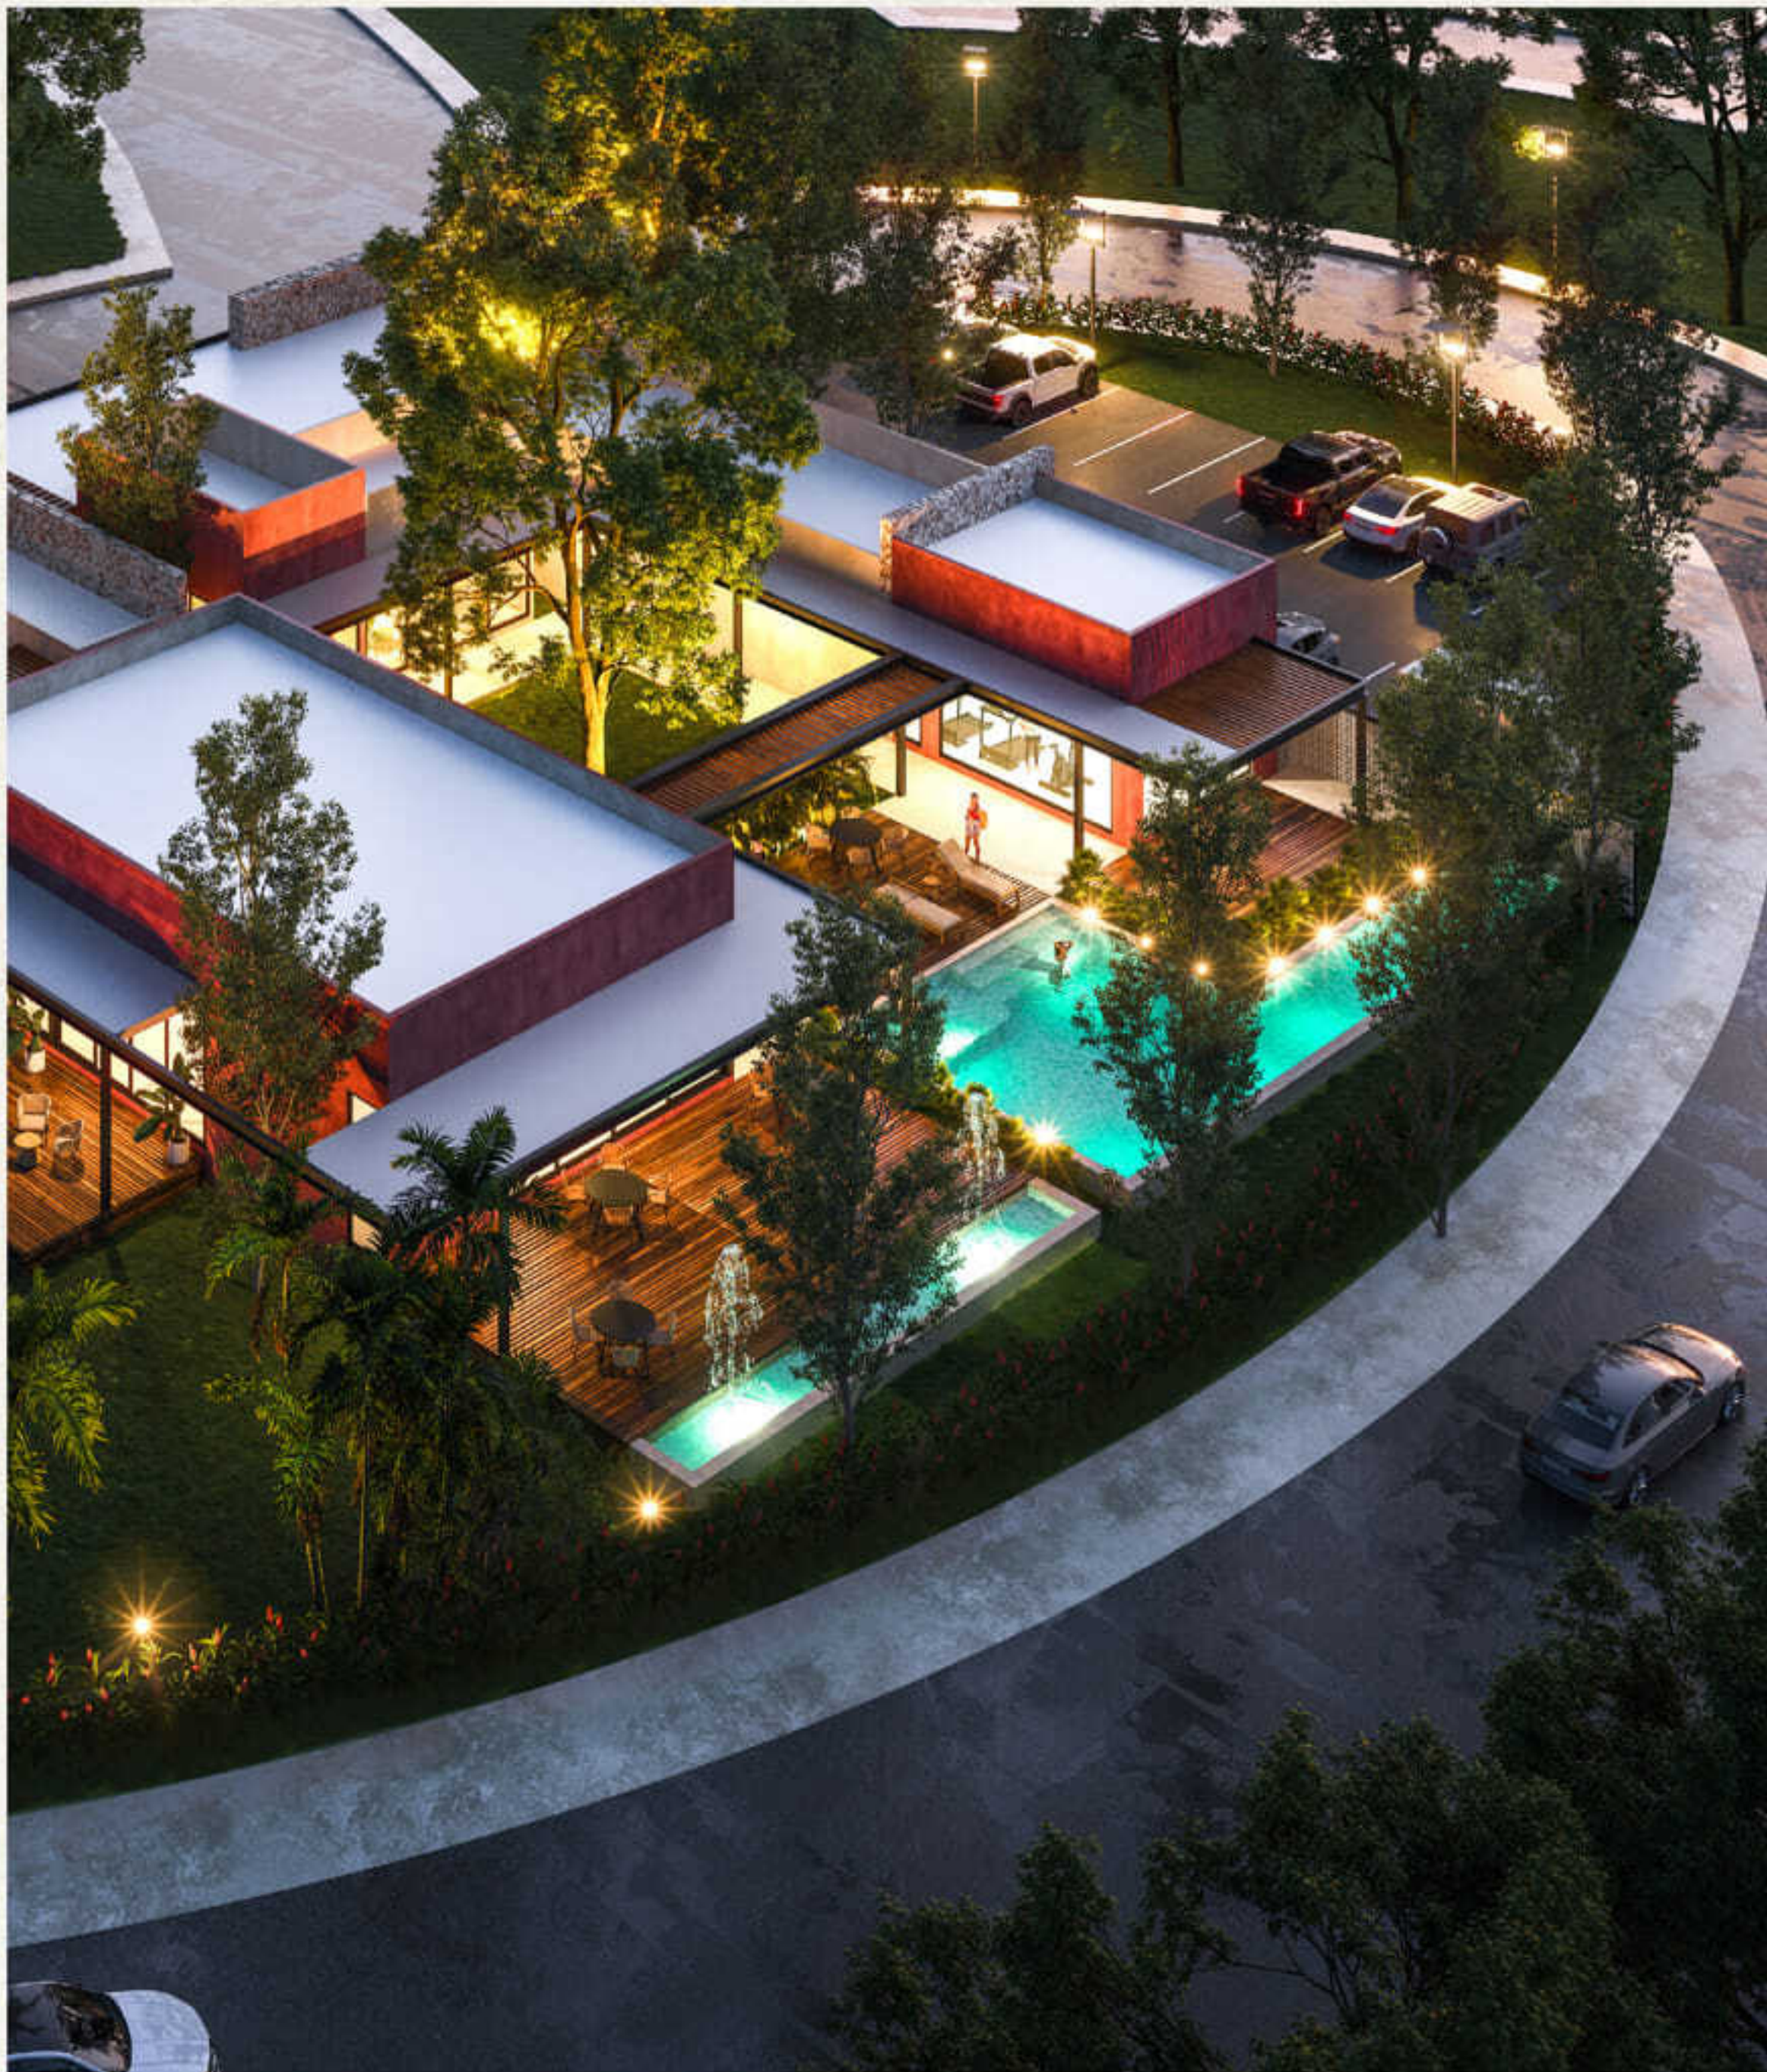

IMAGINA
TU FUTURO

CERCA DE
LA COSTA YUCATECA

INCREÍBLE CASA CLUB

Gran Paradizo ofrece una exclusiva casas club, construida alrededor de una antigua casa de rancho restaurada, conserva el alma e historia del lugar y cuenta con piscina, bar, terrazas y espacios para eventos y coworking.

Con grandes amenidades como gimnasio, zona de masajes, restaurante, juegos infantiles y un gran patio central que honra la arquitectura yucateca.

CONOCE NUESTRAS INCREÍBLES AMENIDADES

& SERVICIOS PARA QUE DISFRUTES EN FAMILIA