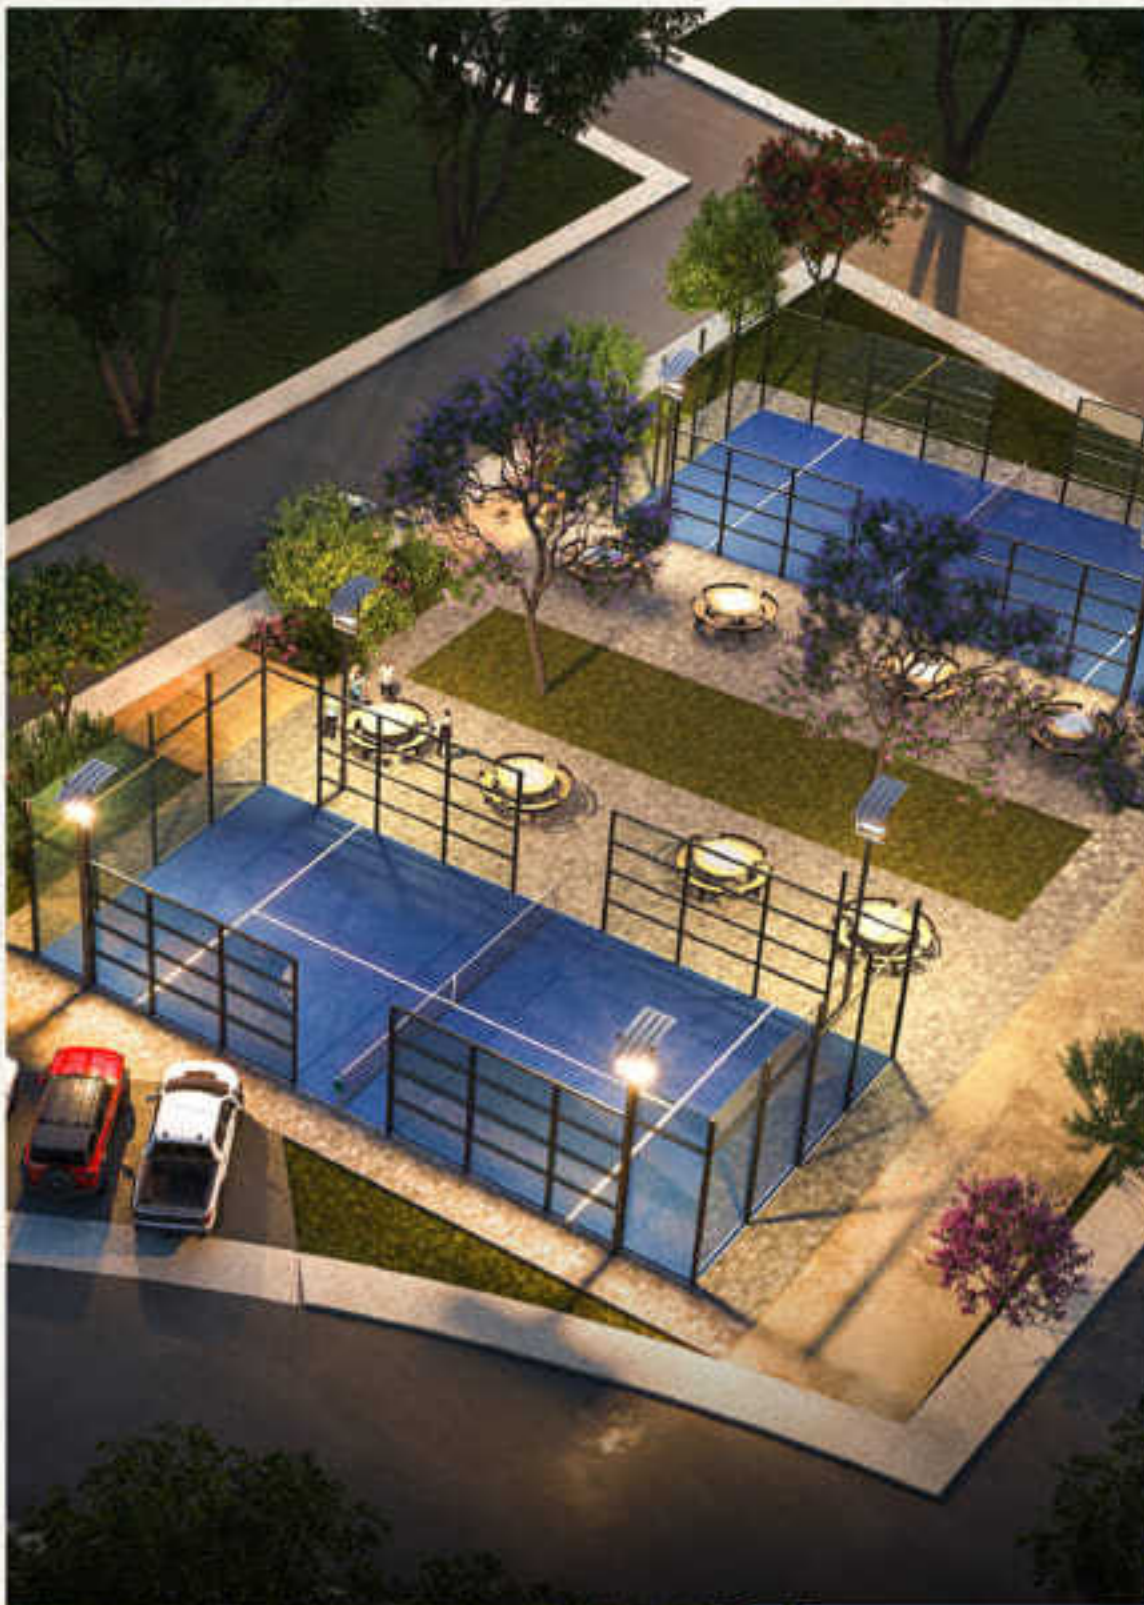

Con grandes amenidades como gimnasio, zona de masajes, restaurante, juegos infantiles y un gran patio central que honra la arquitectura yucateca.

CONOCE NUESTRAS INCREÍBLES AMENIDADES

& SERVICIOS PARA QUE DISFRUTES EN FAMILIA

DESDE 180 M²
LOTE PROMEDIO

VIALIDADES
PAVIMENTADAS

ALUMBRADO
PÚBLICO SOLAR

ACCESOS
CON VIGILANCIA

ENERGÍA ELÉCTRICA
EN CASAS CLUB

ESCRITURACIÓN INMEDIATA

Área Social

Cancha de usos múltiples

Casa Club

Espacio de Coworking

Gimnasio

Área Comercial

IMAGINA
TU FUTURO

RODEADO DE
GRANDES AMENIDADES

DISFRUTA DE UN EXCLUSIVO CLUB DE PLAYA

VIVE CERCA DE LA COSTA YUCATECA

Nuestro Club de Playa te conecta con la belleza de la Riviera Yucateca.

Un entorno diseñado para relajarte, compartir en familia y disfrutar cada instante. Disfruta de camas cómodas, espacios lounge y un servicio de primer nivel.