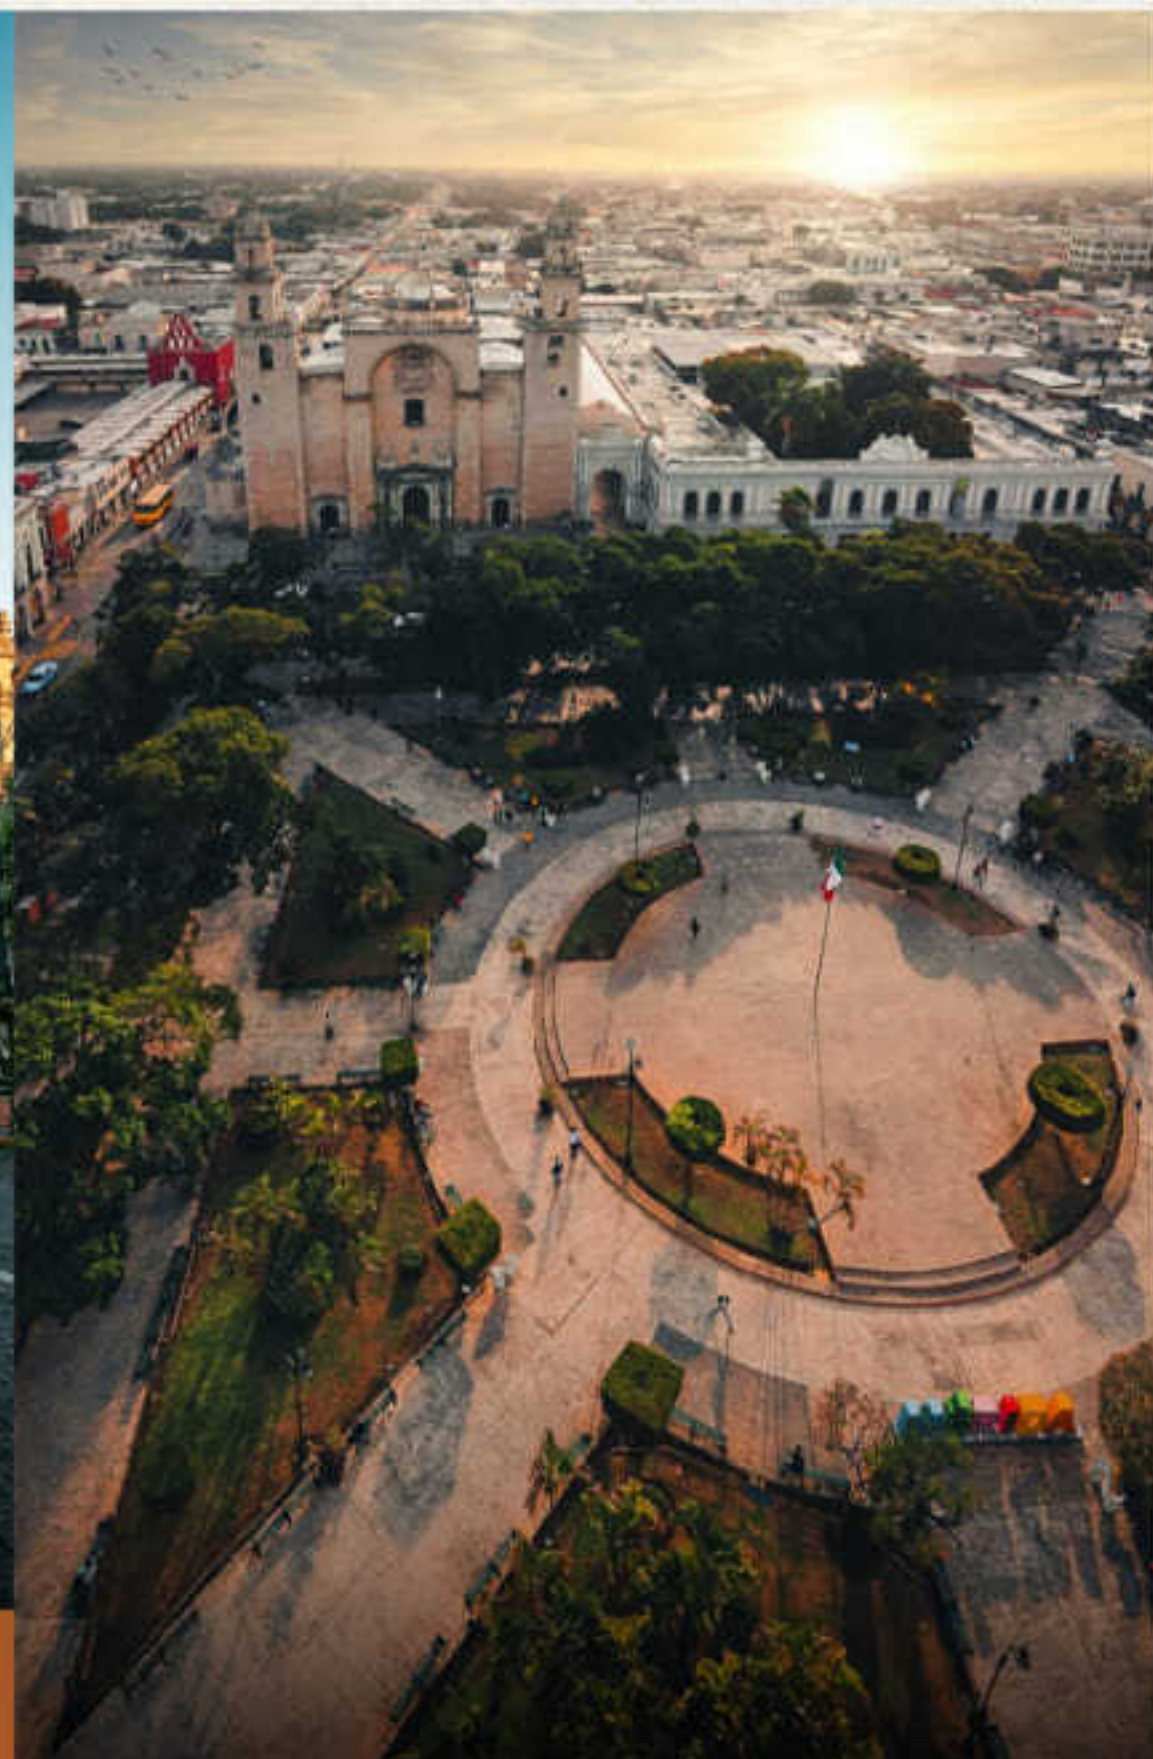

IMAGINA
TU FUTURO

CERCA DE
LA COSTA YUCATECA