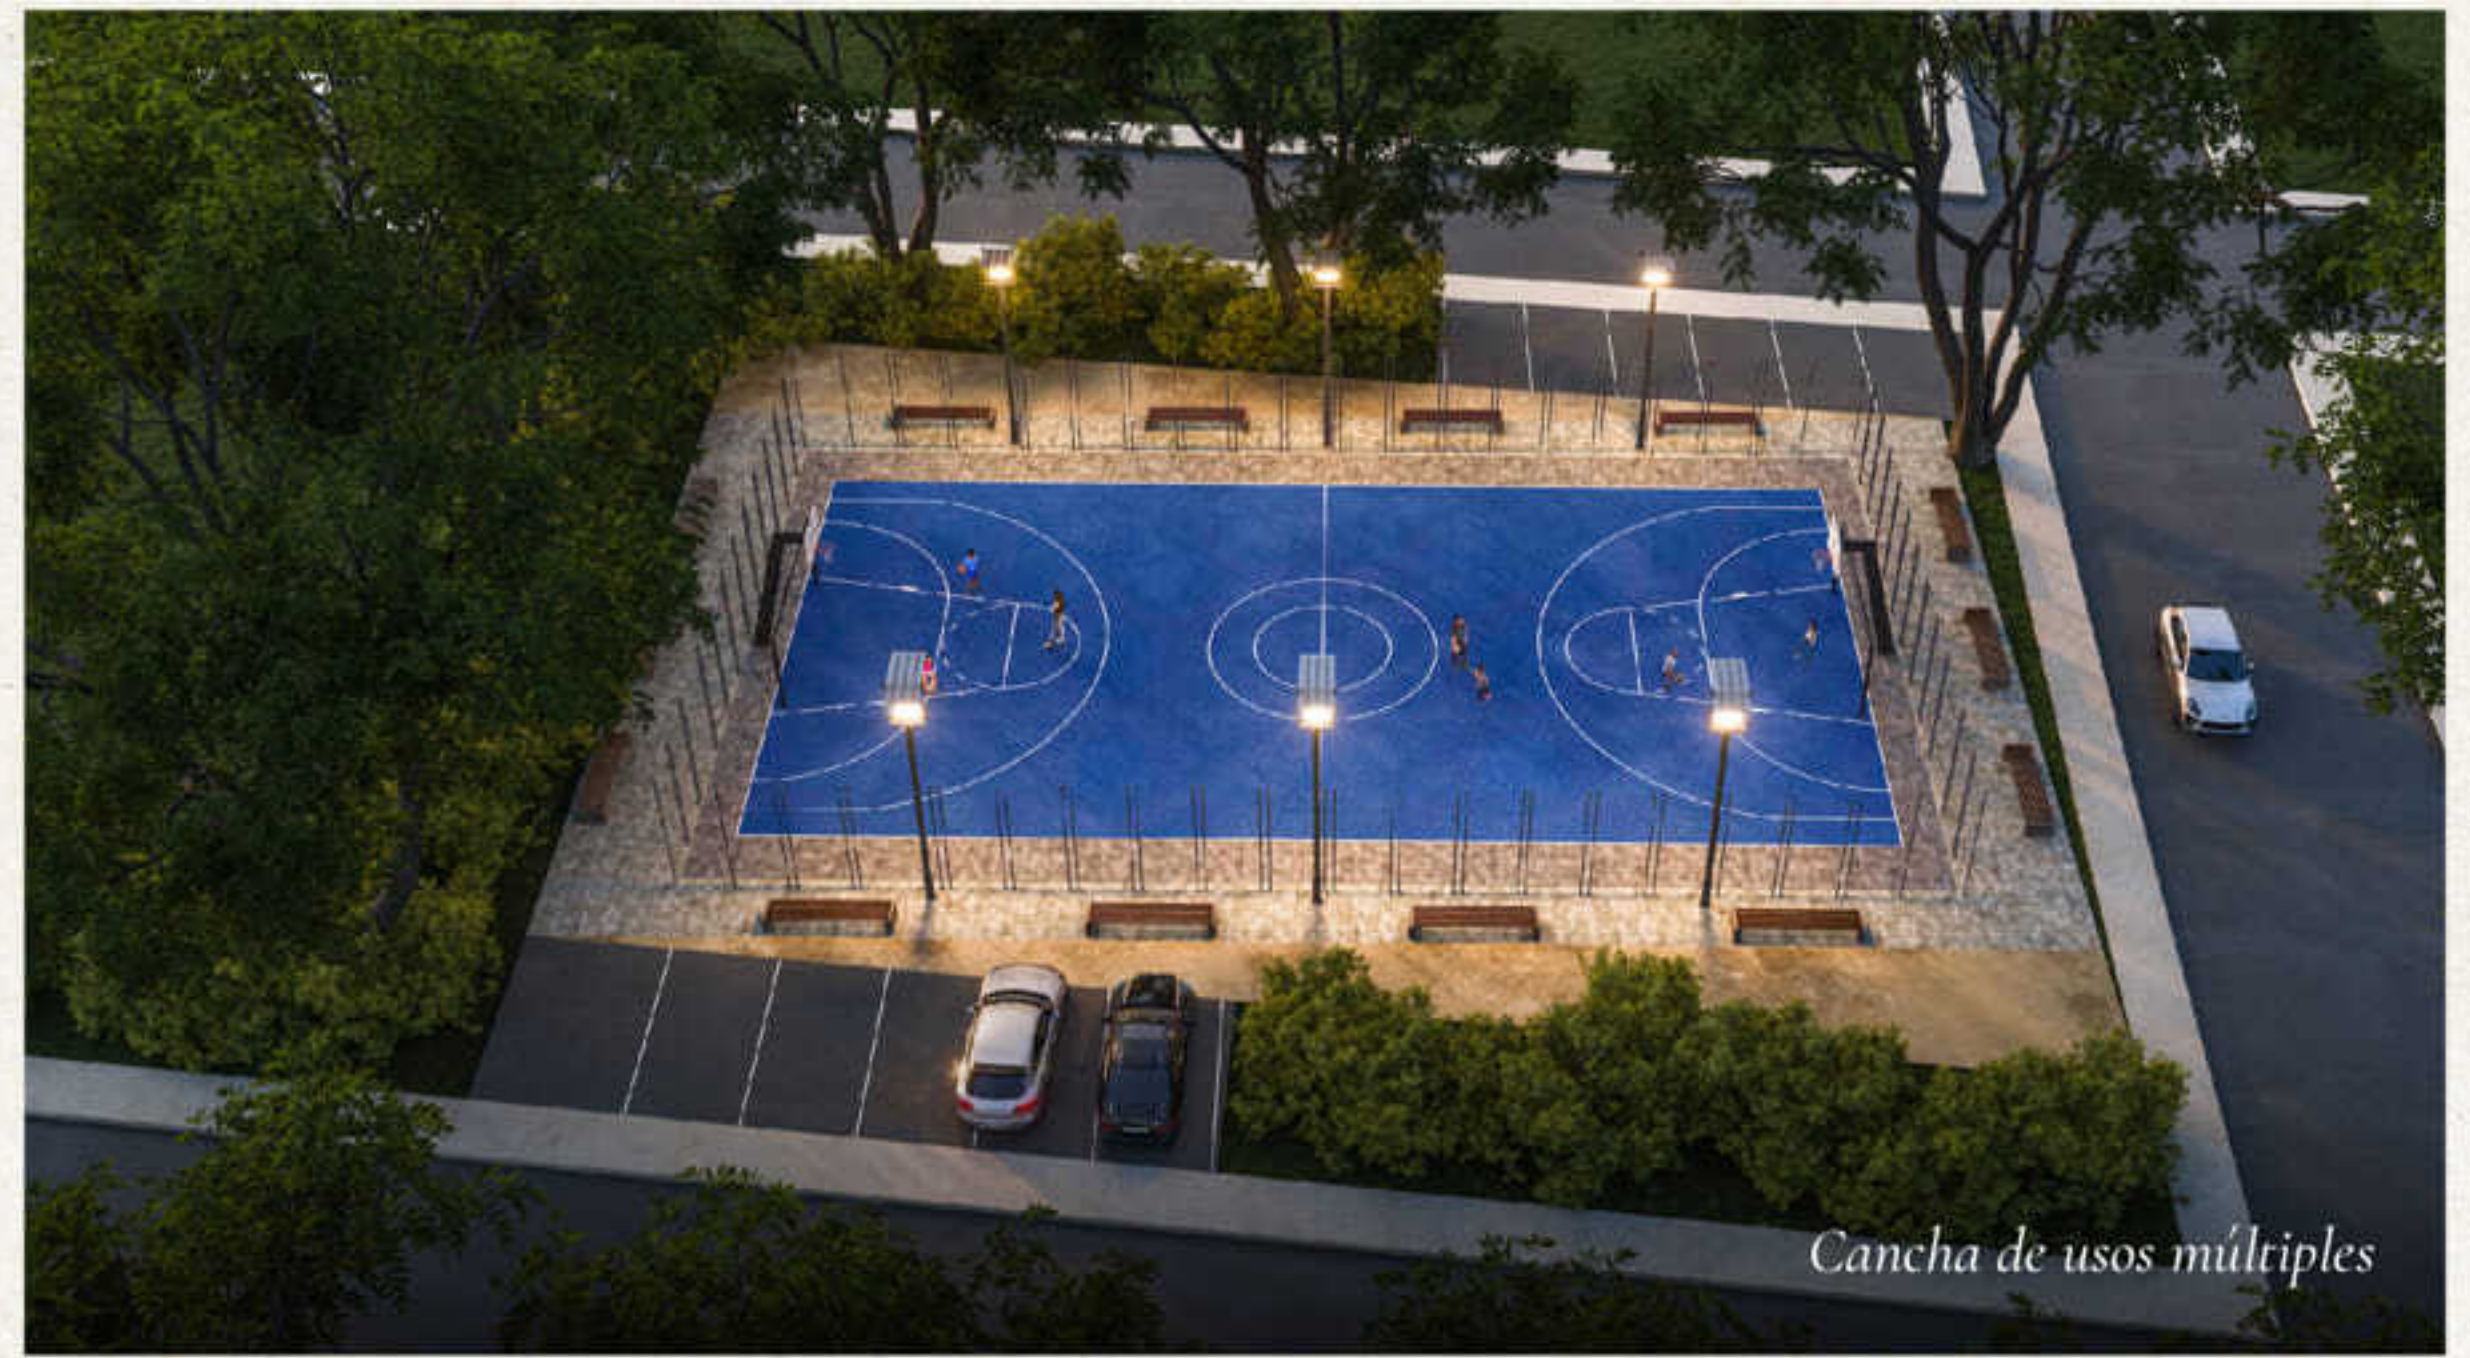

DESDE 180 M²
LOTE PROMEDIO

VIALIDADES
PAVIMENTADAS

ALUMBRADO
PÚBLICO SOLAR

ACCESOS
CON VIGILANCIA

ENERGÍA ELÉCTRICA
EN CASAS CLUB

ESCRITURACIÓN INMEDIATA

Área Social

Cancha de usos múltiples

Casa Club

Espacio de Coworking

Gimnasio

Área Comercial

IMAGINA
TU FUTURO

RODEADO DE
GRANDES AMENIDADES

DISFRUTA DE UN EXCLUSIVO CLUB DE PLAYA

VIVE CERCA DE LA COSTA YUCATECA

Nuestro Club de Playa te conecta con la belleza de la Riviera Yucateca.

Un entorno diseñado para relajarte, compartir en familia y disfrutar cada instante. Disfruta de camas cómodas, espacios lounge y un servicio de primer nivel.