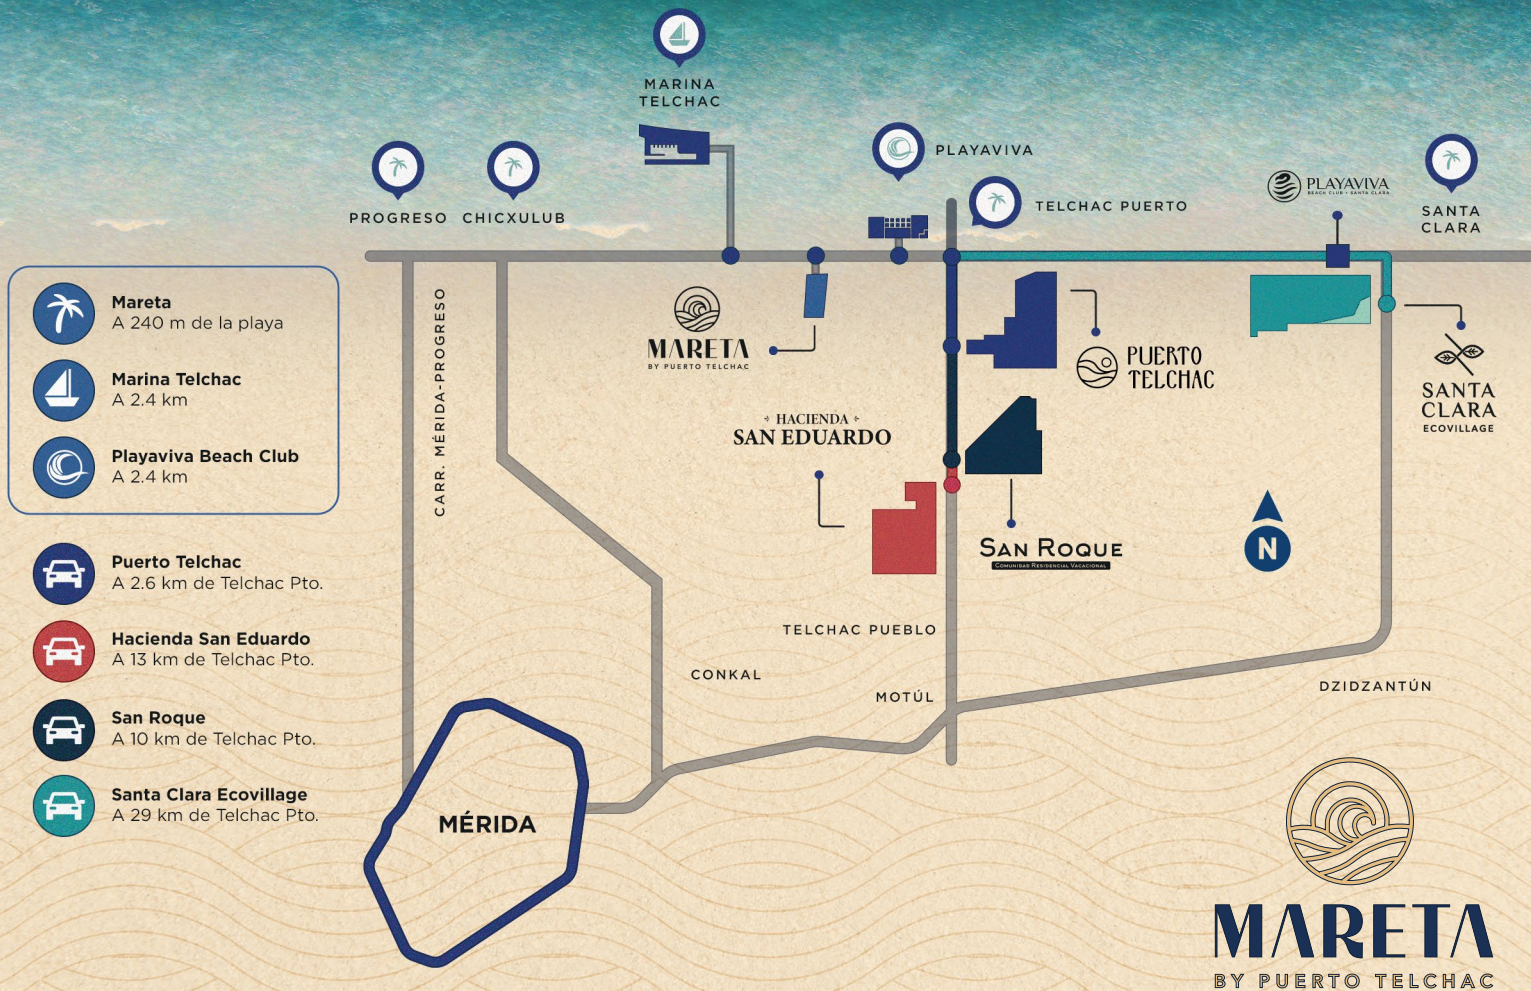

⚓ MARETA BY PUERTO TELCHAC

El **secreto mejor guardado** de **Puerto Telchac**

Esta nueva privada ubicada a menos de **300 m** del mar de **Telchac Puerto** está diseñada para que sus residentes experimenten una nueva forma de vida. Además del acceso preferente a la exclusiva marina de **Puerto Telchac** con servicios de embarcación, facilitando la práctica de una amplia gama de actividades acuáticas, los residentes de **Mareta** disfrutarán de **membresías** que les permitirán acceso a clubes exclusivos de embarcaciones y al club de playa **Playaviva** a unos pasos del muelle de **Telchac Puerto**.

Aquí, el mar no es solo un telón de fondo, es el protagonista de una vida llena de experiencias, cercanía y libertad.

MAPA DE UBICACIÓN

TEMPORADAS EN LA COSTA, UNA TRADICIÓN VIVA

Este proyecto captura el amor que tienen los residentes por su costa, y **Mareta by Puerto Telchac** está diseñado para honrar esa herencia.

ACCESO PRINCIPAL

CARR. PROGRESO - PUERTO TELCHAC

FUTURA ZONA COMERCIAL

FUTURA ZONA COMERCIAL

MASTERPLAN

DISPONIBILIDAD

- ZONA PLATINO: 53 LOTES
- ZONA ORO: 28 LOTES
- ZONA ROSA: 18 LOTES

AMENIDAD

ACADEMIA DE BUCEO

ACADEMIA DE KITESURF

NATACIÓN AGUAS ABIERTAS

ACADEMIA DE WING FOIL

*Imágenes ilustrativas

Donde tus sueños se encuentran con el mar

- Puerto Telchac -

PIP