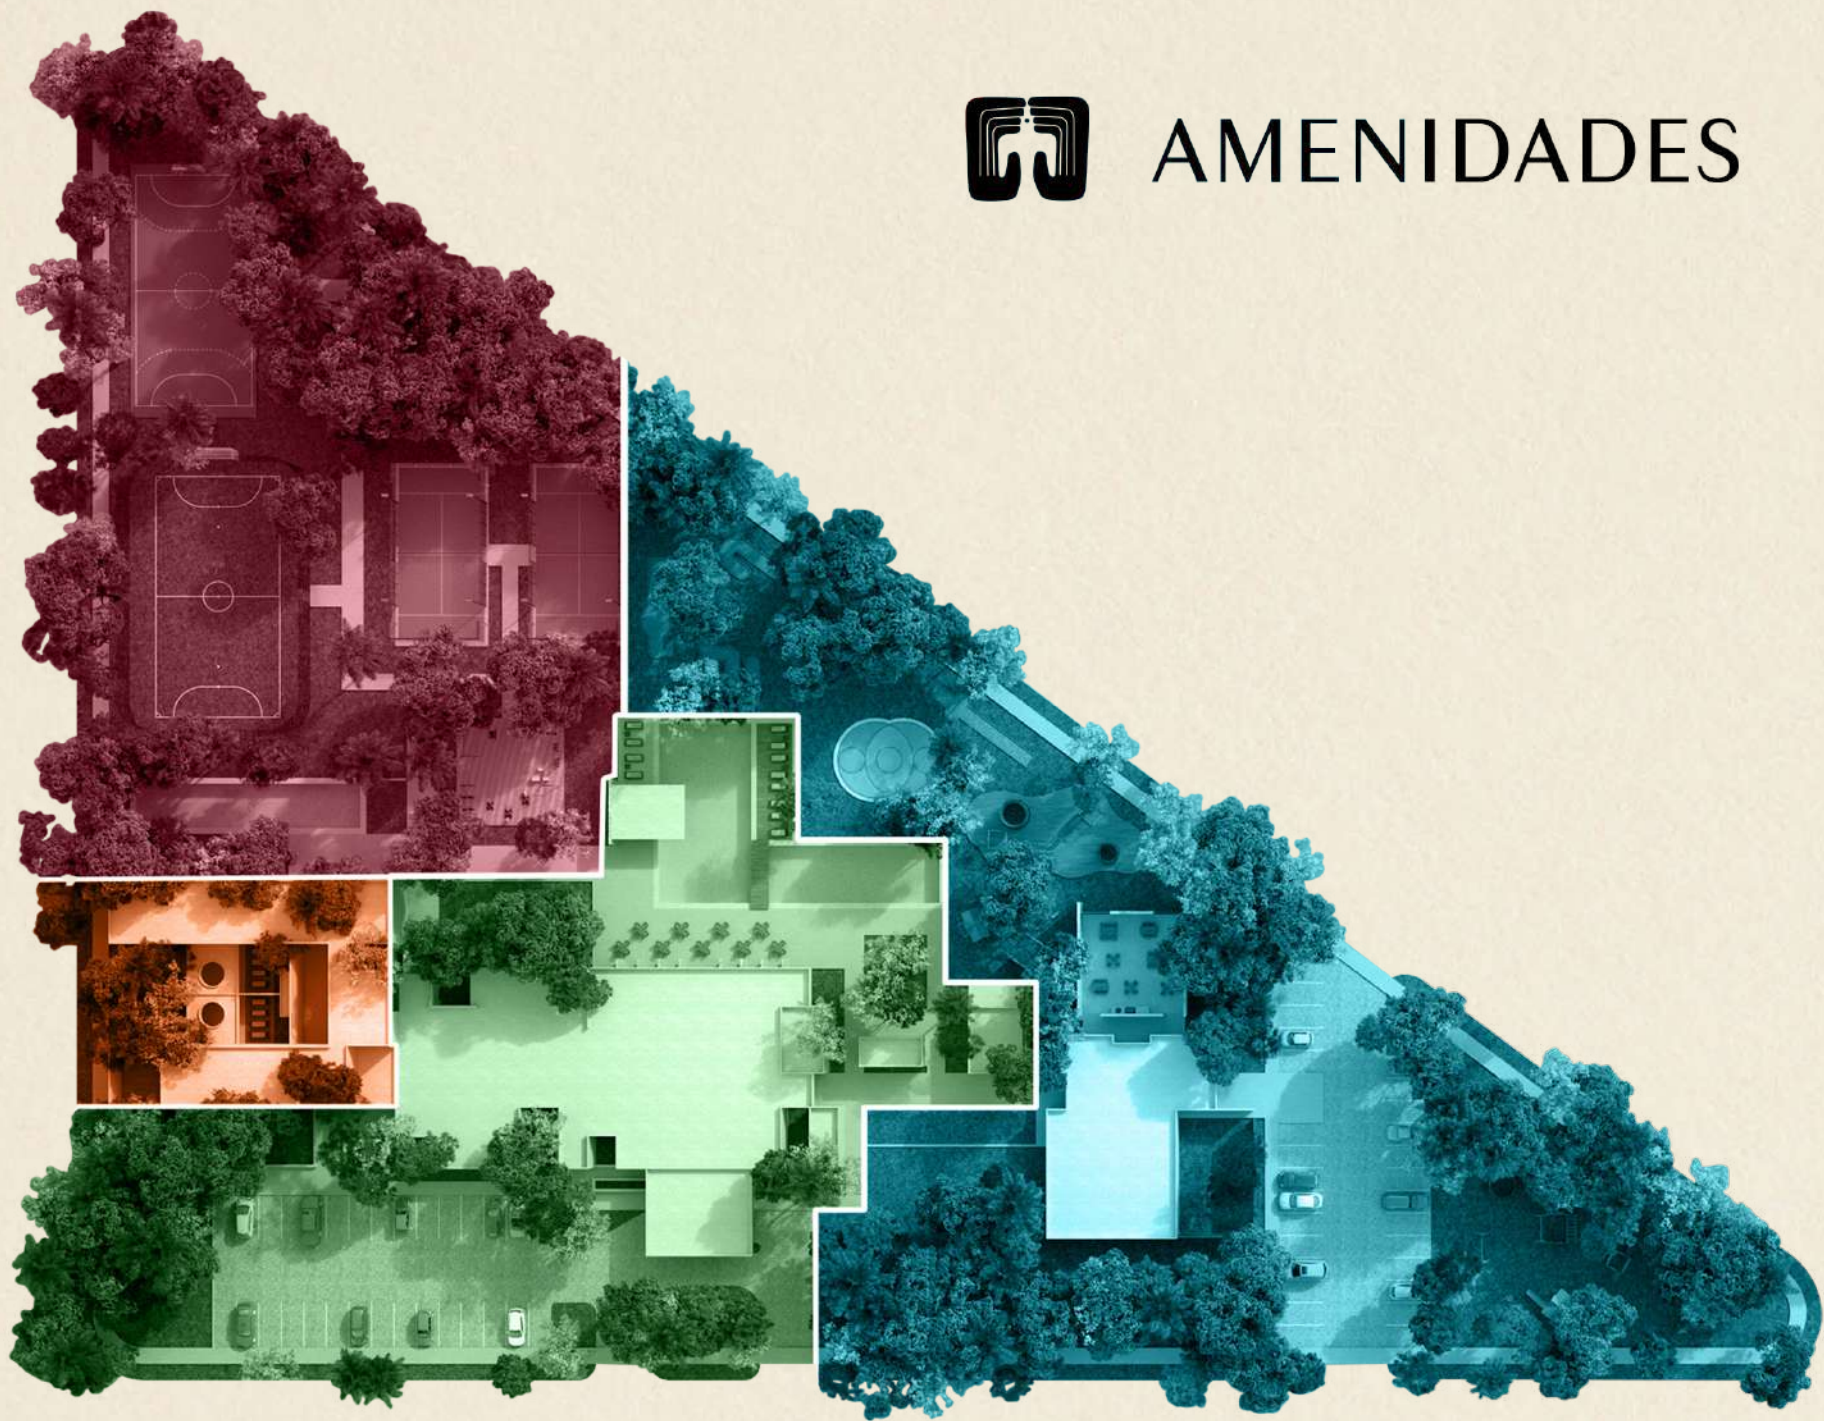

A Carretera Mérida - Progreso

Zona Arqueológica
Dzibilchaltún

MASTER PLAN

Carretera a Chablekal

AMENIDADES

● WELLNESS CENTER

-  **BARBER SHOP**
-  **SALÓN & NAIL SPA**
-  **REGADERAS**
-  **SAUNA**
-  **CUARTO DE MASAJES**
-  **JACUZZIS**
-  **EL GYM**
-  **SALÓN DE YOGA**
-  **JARDÍN ZEN**