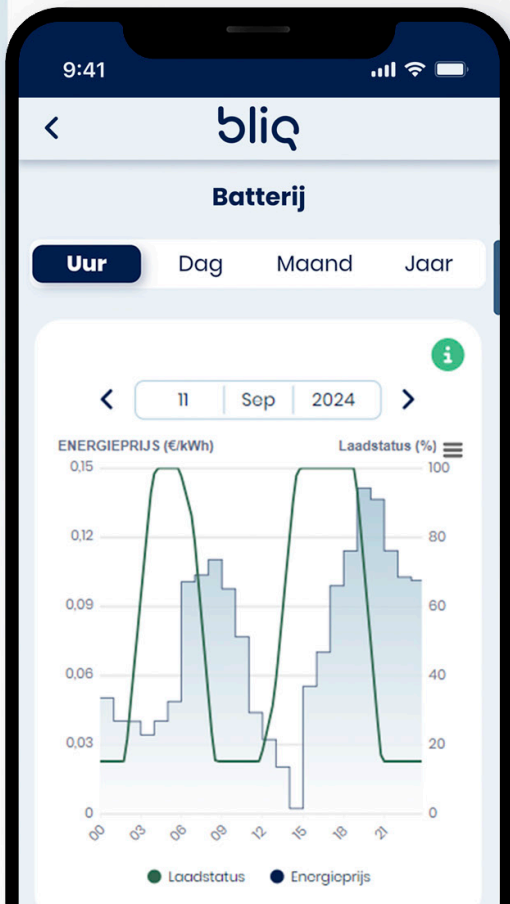

Perfect geïnstalleerd

De Bliq thuisbatterij is een alles-in-één pakket dat bestaat uit een thuisbatterij, omvormer en energiemanager. Dankzij de vloermontage is de thuisbatterij op veel plekken eenvoudig te installeren.

Geschikte locaties zijn de technische ruimte, zolder, kelder, schuur of garage. Binnen een dag draait jouw thuisbatterij als een zonnetje!

Bliq app

Met de Bliq app heb je altijd inzicht in je energieverbruik. Pas je instellingen aan, analyseer je data en ontdek hoe je energie slimmer gebruikt. Ontdek de kracht van slim energiebeheer!