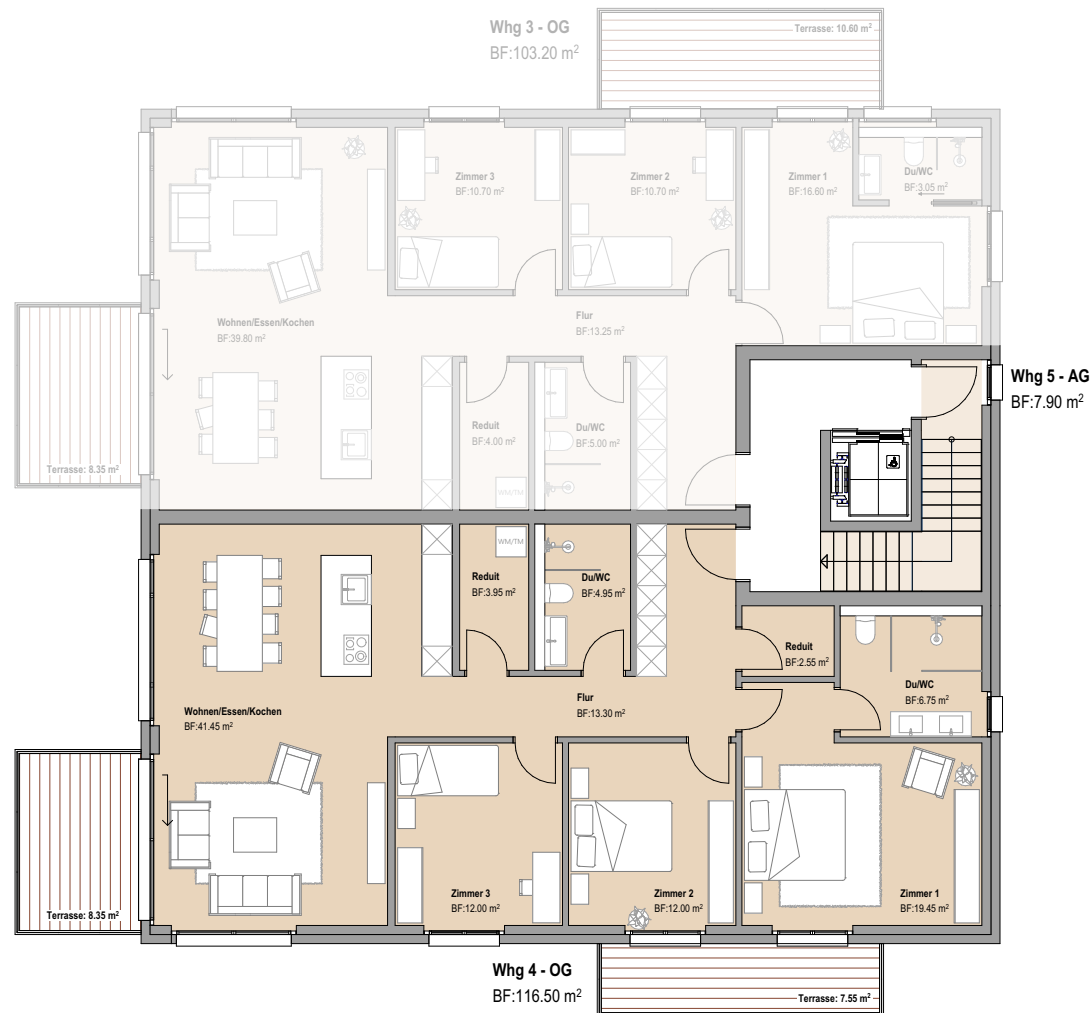

# Grundrissplan Wohnung 4

Neubau MFH

5 Eigentumswohnungen

Hiltibergstrasse 16, 5443 Niederrohrdorf

## Obergeschoss

Anzahl Räume	4.5 Zimmer
Nasszellen	2 Duschen
Wohnfläche	116.50 m <sup>2</sup>
Aussenfläche	15.90 m <sup>2</sup>
Keller	7.40 m <sup>2</sup>

AM  
Hiltiberg