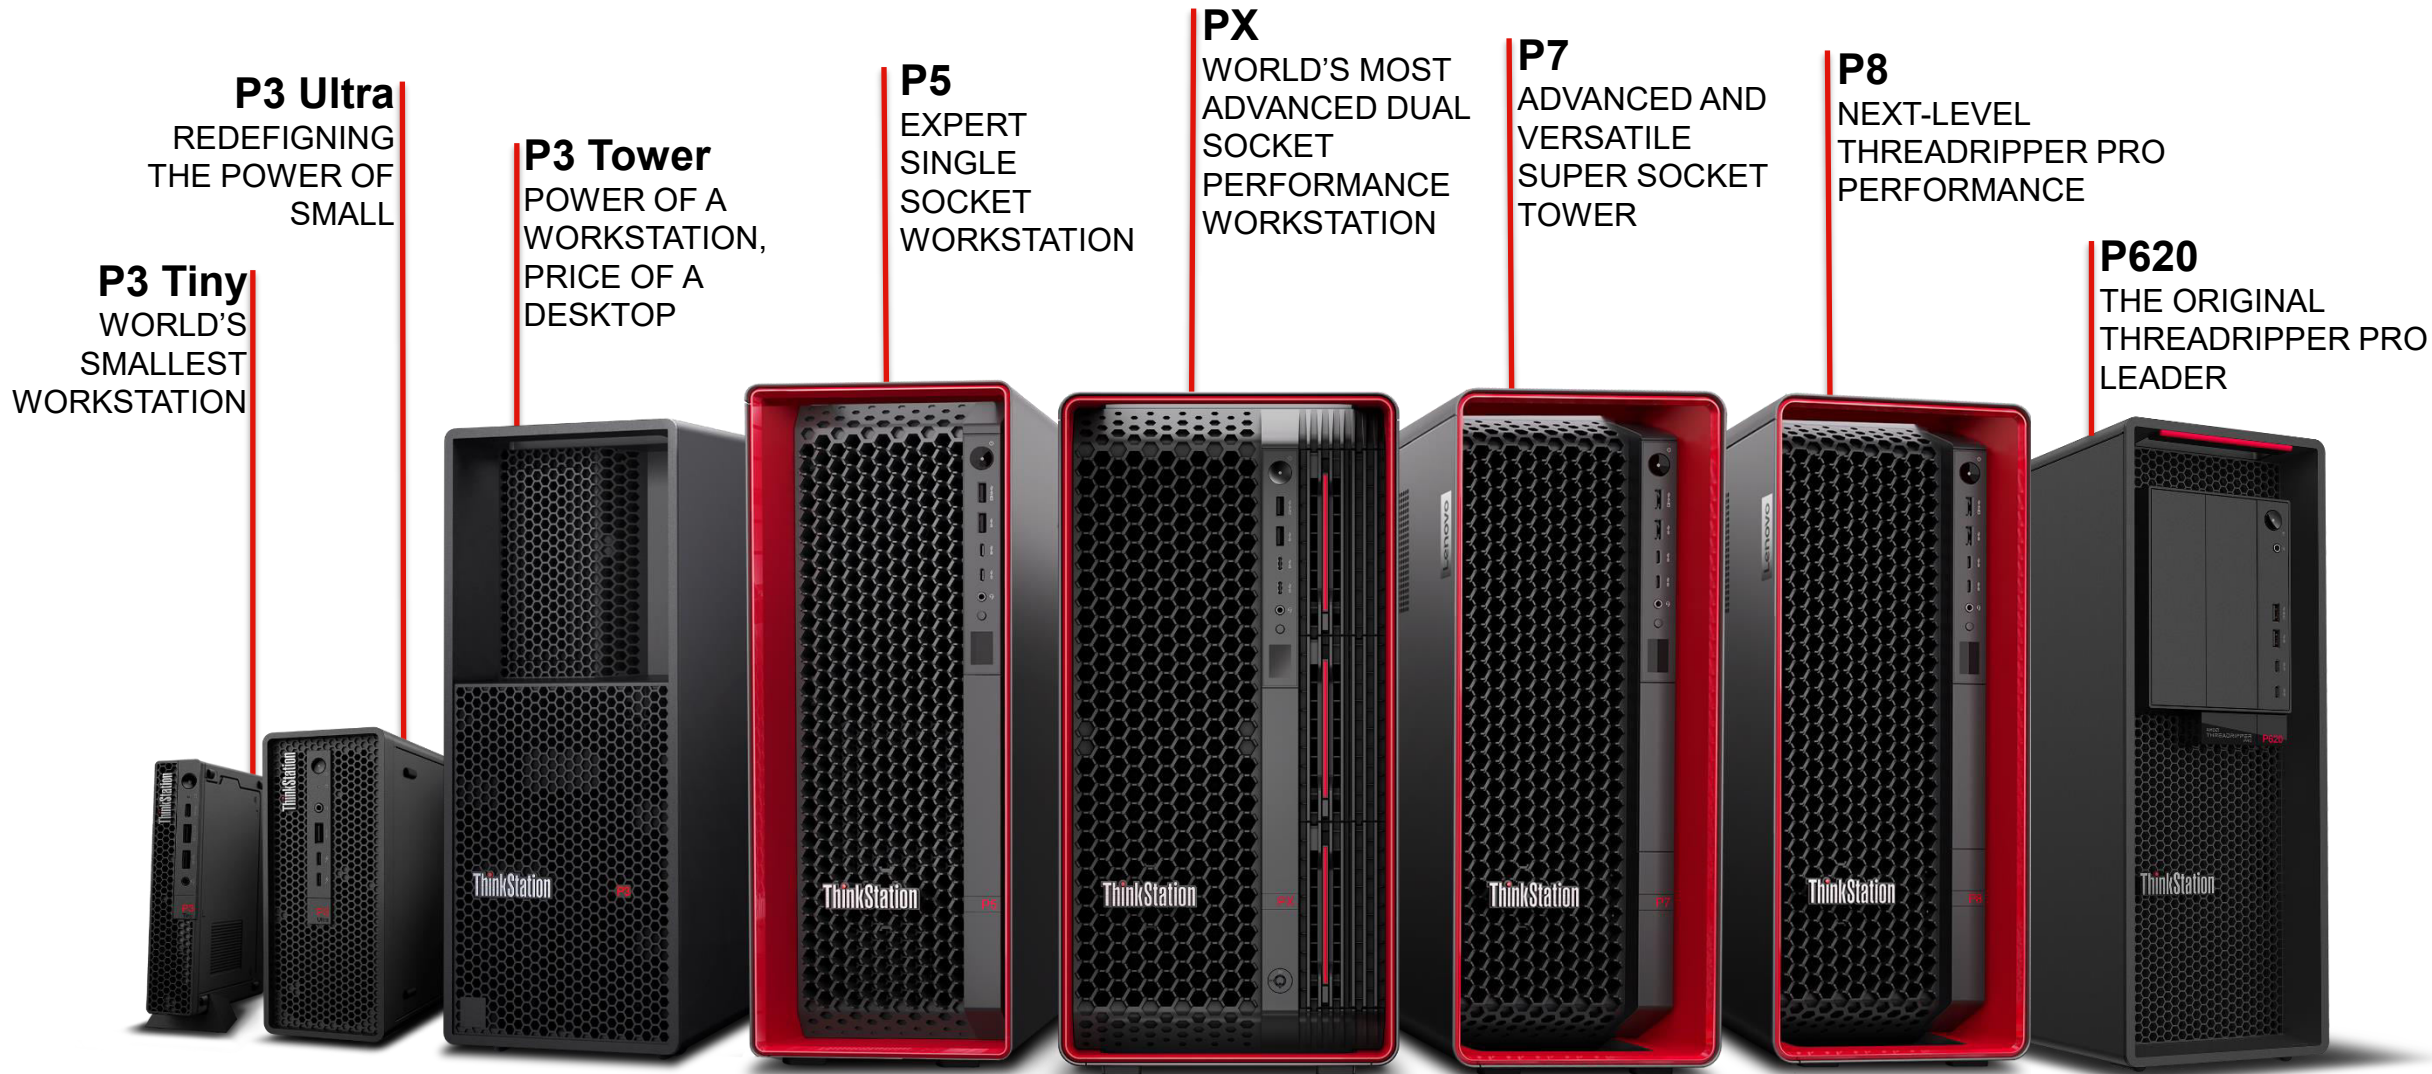

Lenovo Topseller ThinkStation Desktop Workstations

ThinkStation Desktop Workstations 2024

Lenovo
ThinkStation

P3
Tiny

P3
Ultra

P3
Tower

P5

PX

P7 & P8

P620

P2

ThinkStation Desktop Workstations 2024

Lenovo
ThinkStation

	P2 Tower	P3 Tiny	P3 Ultra	P3 Tower	P5	P620	P7	P8	PX
Processor	Intel Core i	Intel Core i	Intel Core i	Intel Core i	Intel Xeon W	AMD Ryzen Threadripper Pro	Intel Xeon W	AMD Ryzen Threadripper Pro	2x Intel Xeon Scalable
Size	17 l (4 HE)	1 l (1 HE x2)	4 l (3 HE x2)	27 l (5 HE)	33 l (4 HE)	33 l	39 l (4 HE)	39 l (4 HE)	55 l (5 HE)
Max. Cores/Threads	16/24	24/32	24/32	24/32	24/48	64/128	56/112	96/192	120/240
Max. Memory (Slots)	128 GB (4)	64 GB (2)	128 GB (4)	128 GB (4)	512 GB (8)	1 TB (8)	1 TB (8)	1 TB (8)	2 TB (16)
Max. Storage	20 TB	4 TB	16 TB	28 TB	48 TB	48 TB	52 TB	52 TB	60 TB
Max. Graphics	RTX 4000 Ada / GeForce RTX 4070	T1000	RTX A5500M / RTX 4000 SFF Ada	RTX 5000 Ada	2x RTX A6000 / 2x RTX 5000 Ada	2x RTX A6000 / 2x RTX 5000 Ada	3x RTX 6000 Ada	3x RTX 6000 Ada	4x RTX 6000 Ada
Max. Power supply	750 W	300 W	300 W	1.100 W	1.000 W	1.000 W	1.400 W	1.400 W	2x 1.850 W