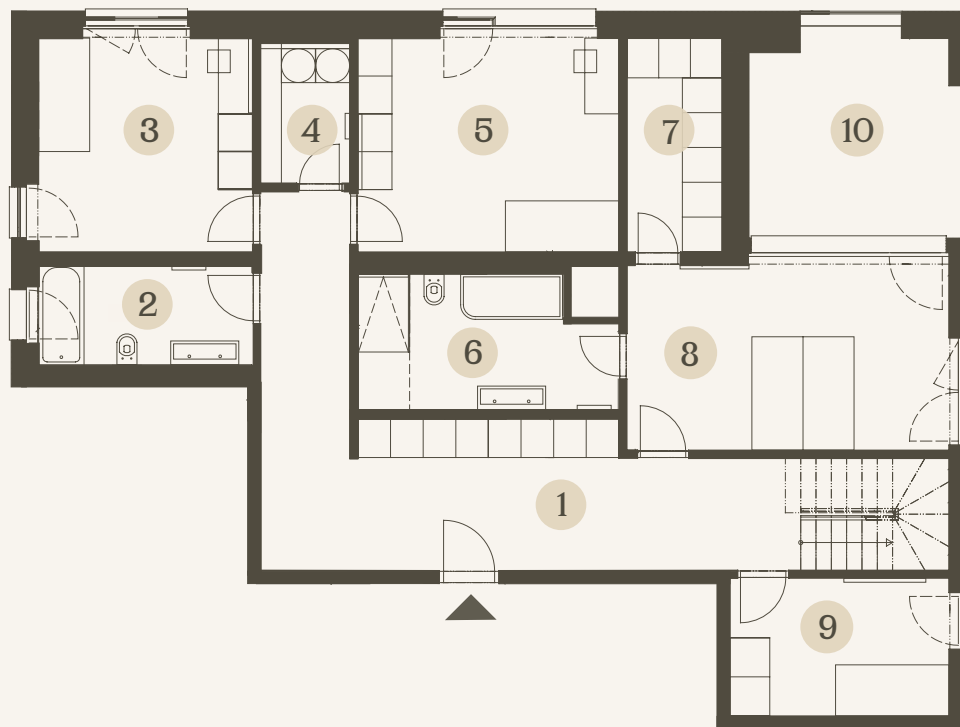

## A7

3. NP | 2nd floor

5+kk | 4 bedroom

1	Chodba   Hallway	35,11 m <sup>2</sup>
2	Koupelna   Bathroom	7,60 m <sup>2</sup>
3	Ložnice   Bedroom	14,44 m <sup>2</sup>
4	Komora   Closet	3,82 m <sup>2</sup>
5	Ložnice   Bedroom	17,59 m <sup>2</sup>
6	Koupelna   Bathroom	10,99 m <sup>2</sup>
7	Šatna   Dressing room	6,48 m <sup>2</sup>
8	Ložnice   Bedroom	18,80 m <sup>2</sup>
9	Ložnice   Bedroom	9,30 m <sup>2</sup>

3. NP

Užitná plocha | Usable area 124,13 m<sup>2</sup>

10 Lodžie | Loggia 14,28 m<sup>2</sup>

4. NP

Užitná plocha | Usable area 70,33 m<sup>2</sup>

Užitná plocha | Usable area 194,46 m<sup>2</sup>

Podlahová plocha | Floor area 199,43 m<sup>2</sup>

Celková plocha | Total area 309,16 m<sup>2</sup>

EXKLUZIVNÍ ZASTOUPENÍ

svoboda&williams | CHRISTIE'S  
INTERNATIONAL REAL ESTATE

0,5 1,5 3m

M 1:70

Způsob výpočtu podlahové plochy je stanoven v souladu s nařízením vlády č. 366/2013 Sb. Tento výkres byl zpracován pro marketingové účely. Zobrazený půdorys bytu, včetně zakresleného vybavení a spotřebičů, je pouze ilustrativní. Vybavení a spotřebiče nejsou součástí prodeje. Prodávající si vyhrazuje právo na případné změny.