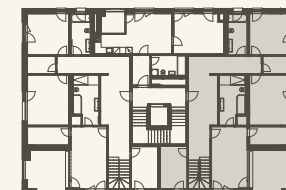

LADRONKA GARDENS

Byt | Apt

A7

3. NP | 2nd floor

5+kk | 4 bedroom

1	Chodba | Hallway	35,11 m²
2	Koupelna | Bathroom	7,60 m²
3	Ložnice | Bedroom	14,44 m²
4	Komora | Closet	3,82 m²
5	Ložnice | Bedroom	17,59 m²
6	Koupelna | Bathroom	10,99 m²
7	Šatna | Dressing room	6,48 m²
8	Ložnice | Bedroom	18,80 m²
9	Ložnice | Bedroom	9,30 m²

3. NP

Užitná plocha | Usable area 124,13 m²

10 Lodžie | Loggia 14,28 m²

4. NP

Užitná plocha | Usable area 70,33 m²

Užitná plocha | Usable area 194,46 m²

Podlahová plocha | Floor area 199,43 m²

Celková plocha | Total area 309,16 m²

EXKLUZIVNÍ ZASTOUPENÍ

svoboda&williams | CHRISTIE'S
INTERNATIONAL REAL ESTATE

0,5 1,5 3m

M 1:70

Způsob výpočtu podlahové plochy je stanoven v souladu s nařízením vlády č. 366/2013 Sb. Tento výkres byl zpracován pro marketingové účely. Zobrazený půdorys bytu, včetně zakresleného vybavení a spotřebičů, je pouze ilustrativní. Vybavení a spotřebiče nejsou součástí prodeje. Prodávající si vyhrazuje právo na případné změny.