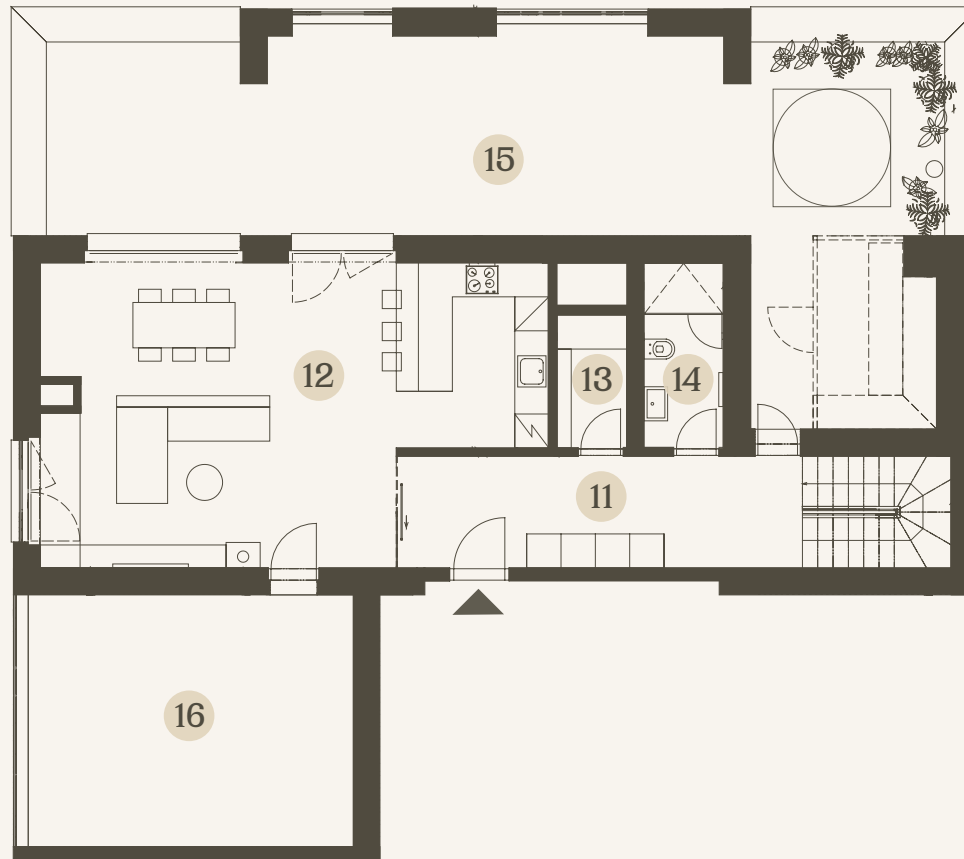

## A7

4. NP | 3rd floor 5+kk | 4 bedroom

11	Chodba   Hallway	19,53 m <sup>2</sup>
12	Obývací pokoj   Living room	42,55 m <sup>2</sup>
13	Spíž   Pantry	2,98 m <sup>2</sup>
14	Koupelna   Bathroom	5,27 m <sup>2</sup>

3. NP  
Užitná plocha | Usable area 124,13 m<sup>2</sup>

4. NP  
Užitná plocha | Usable area 70,33 m<sup>2</sup>

15 Terasa | Terrace 68,76 m<sup>2</sup>  
16 Lodžie | Loggia 26,69 m<sup>2</sup>

Užitná plocha | Usable area 194,46 m<sup>2</sup>  
Podlahová plocha | Floor area 199,43 m<sup>2</sup>

Celková plocha | Total area 309,16 m<sup>2</sup>

0,5 1,5 3m

M 1:70

Způsob výpočtu podlahové plochy je stanoven v souladu s nařízením vlády č. 366/2013 Sb. Tento výkres byl zpracován pro marketingové účely. Zobrazený půdorys bytu, včetně zakresleného vybavení a spotřebičů, je pouze ilustrativní. Vybavení a spotřebiče nejsou součástí prodeje. Prodávající si vyhrazuje právo na případné změny.