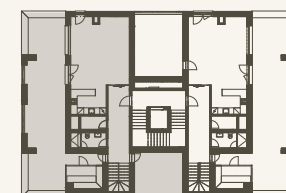

Podlahová plocha | Floor area 199,63 m<sup>2</sup>

Celková plocha | Total area 300,93 m<sup>2</sup>

0,5 1,5 3m

M 1:70

Způsob výpočtu podlahové plochy je stanoven v souladu s nařízením vlády č. 366/2013 Sb. Tento výkres byl zpracován pro marketingové účely. Zobrazený půdorys bytu, včetně zakresleného vybavení a spotřebičů, je pouze ilustrativní. Vybavení a spotřebiče nejsou součástí prodeje. Prodávající si vyhrazuje právo na případné změny.