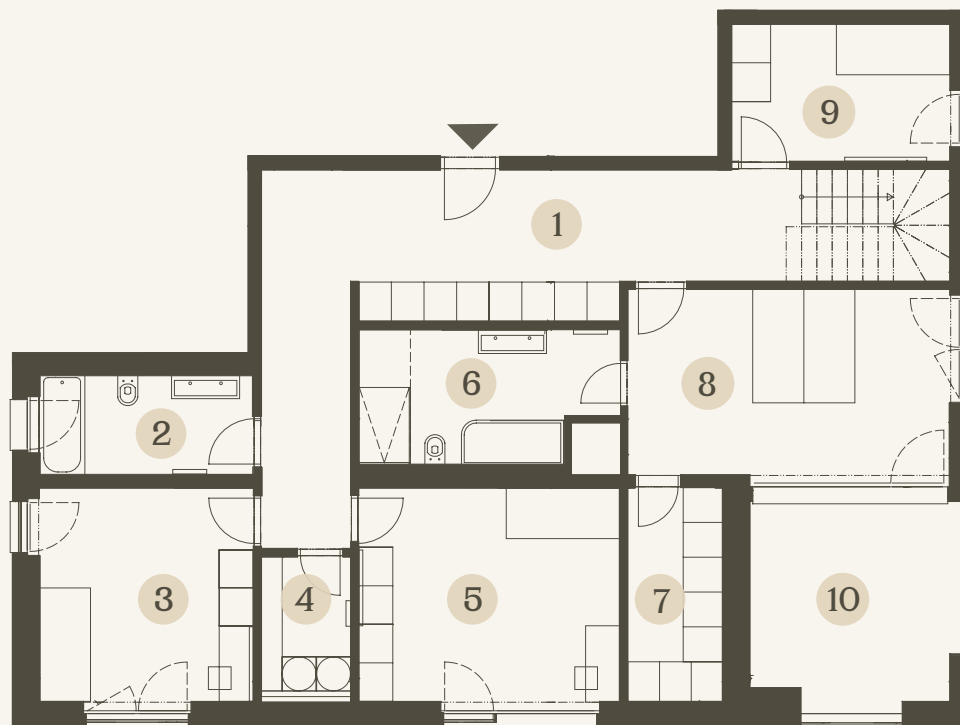

## A6

3. NP | 2nd floor

5+kk | 4 bedroom

1	Chodba   Hallway	35,11 m <sup>2</sup>
2	Koupelna   Bathroom	7,60 m <sup>2</sup>
3	Ložnice   Bedroom	14,44 m <sup>2</sup>
4	Komora   Closet	3,82 m <sup>2</sup>
5	Ložnice   Bedroom	17,59 m <sup>2</sup>
6	Koupelna   Bathroom	10,99 m <sup>2</sup>
7	Šatna   Dressing room	6,48 m <sup>2</sup>
8	Ložnice   Bedroom	18,80 m <sup>2</sup>
9	Ložnice   Bedroom	9,30 m <sup>2</sup>

3. NP

Užitná plocha | Usable area 124,13 m<sup>2</sup>

10 Lodžie | Loggia 14,28 m<sup>2</sup>

4. NP

Užitná plocha | Usable area 70,34 m<sup>2</sup>

Užitná plocha | Usable area 194,47 m<sup>2</sup>

Podlahová plocha | Floor area 199,63 m<sup>2</sup>

Celková plocha | Total area 300,96 m<sup>2</sup>

0,5 1,5 3m

M 1:70

Způsob výpočtu podlahové plochy je stanoven v souladu s nařízením vlády č. 366/2013 Sb. Tento výkres byl zpracován pro marketingové účely. Zobrazený půdorys bytu, včetně zakresleného vybavení a spotřebičů, je pouze ilustrativní. Vybavení a spotřebiče nejsou součástí prodeje. Prodávající si vyhrazuje právo na případné změny.