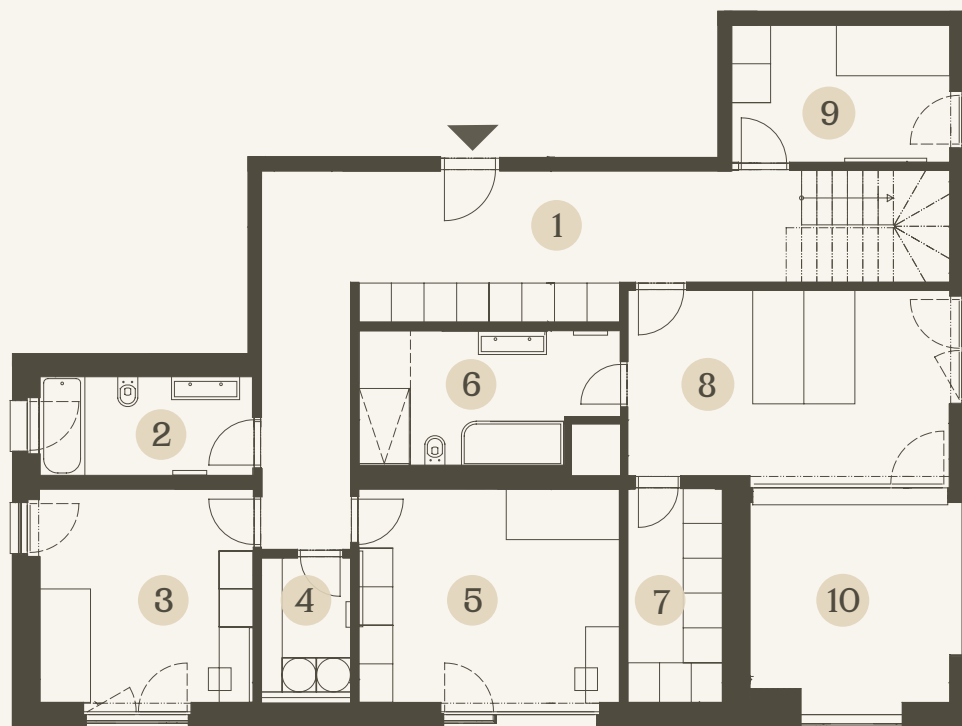

## C6

3. NP | 2nd floor

5+kk | 4 bedroom

1	Chodba   Hallway	35,11 m <sup>2</sup>
2	Koupelna   Bathroom	7,60 m <sup>2</sup>
3	Ložnice   Bedroom	14,44 m <sup>2</sup>
4	Komora   Closet	3,82 m <sup>2</sup>
5	Ložnice   Bedroom	17,59 m <sup>2</sup>
6	Koupelna   Bathroom	10,99 m <sup>2</sup>
7	Šatna   Dressing room	6,48 m <sup>2</sup>
8	Ložnice   Bedroom	18,80 m <sup>2</sup>
9	Ložnice   Bedroom	9,30 m <sup>2</sup>

3. NP

Užitná plocha | Usable area 124,13 m<sup>2</sup>

10 Lodžie | Loggia 14,28 m<sup>2</sup>

4. NP

Užitná plocha | Usable area 70,34 m<sup>2</sup>

Užitná plocha | Usable area 194,47 m<sup>2</sup>

Podlahová plocha | Floor area 199,63 m<sup>2</sup>

Celková plocha | Total area 300,96 m<sup>2</sup>

0,5 1,5 3m

M 1:70

Způsob výpočtu podlahové plochy je stanoven v souladu s nařízením vlády č. 366/2013 Sb. Tento výkres byl zpracován pro marketingové účely. Zobrazený půdorys bytu, včetně zakresleného vybavení a spotřebičů, je pouze ilustrativní. Vybavení a spotřebiče nejsou součástí prodeje. Prodávající si vyhrazuje právo na případné změny.