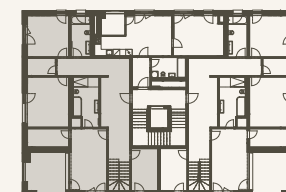

Byt | Apt

C6

3. NP | 2nd floor

5+kk | 4 bedroom

1	Chodba | Hallway	35,11 m²
2	Koupelna | Bathroom	7,60 m²
3	Ložnice | Bedroom	14,44 m²
4	Komora | Closet	3,82 m²
5	Ložnice | Bedroom	17,59 m²
6	Koupelna | Bathroom	10,99 m²
7	Šatna | Dressing room	6,48 m²
8	Ložnice | Bedroom	18,80 m²
9	Ložnice | Bedroom	9,30 m²

3. NP

Užitná plocha | Usable area 124,13 m²

10 Lodžie | Loggia 14,28 m²

4. NP

Užitná plocha | Usable area 70,34 m²

Užitná plocha | Usable area 194,47 m²

Podlahová plocha | Floor area 199,63 m²

Celková plocha | Total area 300,96 m²