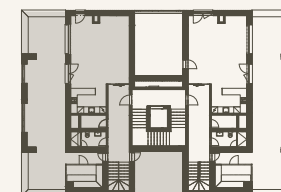

Podlahová plocha | Floor area 199,63 m<sup>2</sup>

Celková plocha | Total area 300,93 m<sup>2</sup>

0,5 1,5 3m

M 1:70

Způsob výpočtu podlahové plochy je stanoven v souladu s nařízením vlády č. 366/2013 Sb. Tento výkres byl zpracován pro marketingové účely. Zobrazený půdorys bytu, včetně zakresleného vybavení a spotřebičů, je pouze ilustrativní. Vybavení a spotřebiče nejsou součástí prodeje. Prodávající si vyhrazuje právo na případné změny.