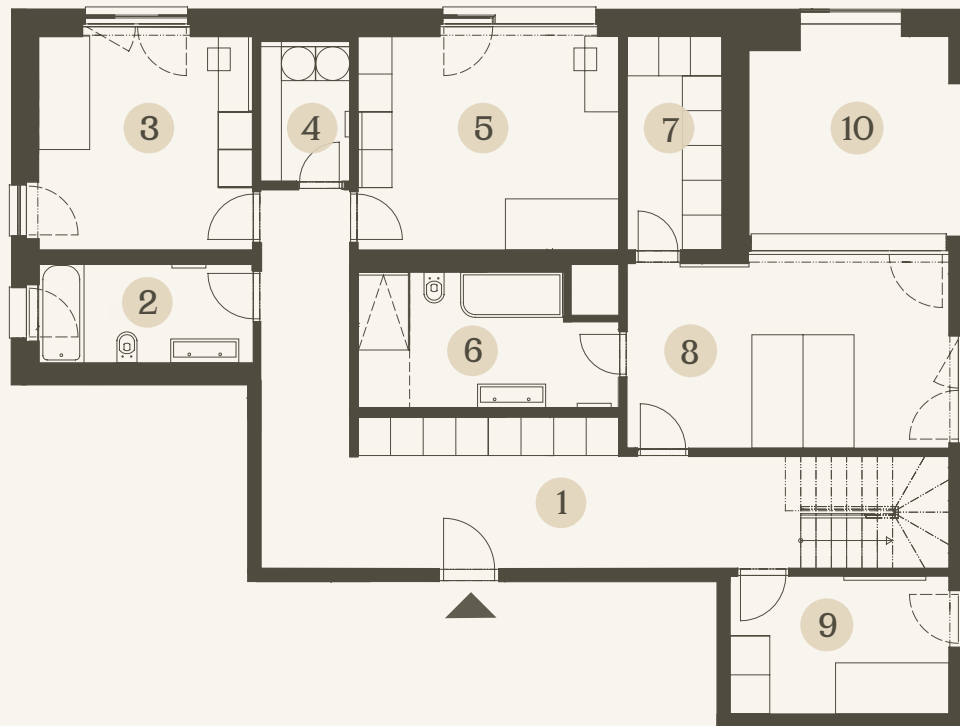

## B7

3. NP | 2nd floor

5+kk | 4 bedroom

1	Chodba   Hallway	35,11 m <sup>2</sup>
2	Koupelna   Bathroom	7,60 m <sup>2</sup>
3	Ložnice   Bedroom	14,44 m <sup>2</sup>
4	Komora   Closet	3,82 m <sup>2</sup>
5	Ložnice   Bedroom	17,59 m <sup>2</sup>
6	Koupelna   Bathroom	10,99 m <sup>2</sup>
7	Šatna   Dressing room	6,48 m <sup>2</sup>
8	Ložnice   Bedroom	18,80 m <sup>2</sup>
9	Ložnice   Bedroom	9,30 m <sup>2</sup>

3. NP

Užitná plocha | Usable area 124,13 m<sup>2</sup>

10 Lodžie | Loggia 14,28 m<sup>2</sup>

4. NP

Užitná plocha | Usable area 70,33 m<sup>2</sup>

Užitná plocha | Usable area 194,46 m<sup>2</sup>

Podlahová plocha | Floor area 199,43 m<sup>2</sup>

Celková plocha | Total area 309,16 m<sup>2</sup>

EXKLUZIVNÍ ZASTOUPENÍ

svoboda&williams | CHRISTIE'S INTERNATIONAL REAL ESTATE

0,5 1,5 3m

M 1:70

Způsob výpočtu podlahové plochy je stanoven v souladu s nařízením vlády č. 366/2013 Sb. Tento výkres byl zpracován pro marketingové účely. Zobrazený půdorys bytu, včetně zakresleného vybavení a spotřebičů, je pouze ilustrativní. Vybavení a spotřebiče nejsou součástí prodeje. Prodávající si vyhrazuje právo na případné změny.