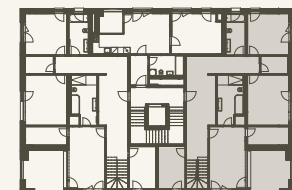

LADRONKA GARDENS

Byt | Apt

B7

3. NP | 2nd floor

5+kk | 4 bedroom

1	Chodba | Hallway	35,11 m²
2	Koupelna | Bathroom	7,60 m²
3	Ložnice | Bedroom	14,44 m²
4	Komora | Closet	3,82 m²
5	Ložnice | Bedroom	17,59 m²
6	Koupelna | Bathroom	10,99 m²
7	Šatna | Dressing room	6,48 m²
8	Ložnice | Bedroom	18,80 m²
9	Ložnice | Bedroom	9,30 m²

3. NP

Užitná plocha | Usable area 124,13 m²

10 Lodžie | Loggia 14,28 m²

4. NP

Užitná plocha | Usable area 70,33 m²

Užitná plocha | Usable area 194,46 m²

Podlahová plocha | Floor area 199,43 m²

Celková plocha | Total area 309,16 m²

EXKLUZIVNÍ ZASTOUPENÍ

svoboda&williams | CHRISTIE'S INTERNATIONAL REAL ESTATE

0,5 1,5 3m

M 1:70

Způsob výpočtu podlahové plochy je stanoven v souladu s nařízením vlády č. 366/2013 Sb. Tento výkres byl zpracován pro marketingové účely. Zobrazený půdorys bytu, včetně zakresleného vybavení a spotřebičů, je pouze ilustrativní. Vybavení a spotřebiče nejsou součástí prodeje. Prodávající si vyhrazuje právo na případné změny.