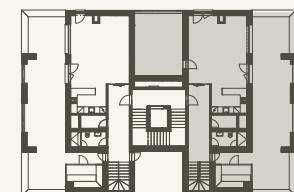

LADRONKA GARDENS

Byt | Apt

B7

4. NP | 3rd floor

5+kk | 4 bedroom

11	Chodba | Hallway	19,53 m²
12	Obývací pokoj | Living room	42,55 m²
13	Spíž | Pantry	2,98 m²
14	Koupelna | Bathroom	5,27 m²

3. NP

Užitná plocha | Usable area 124,13 m²

4. NP

Užitná plocha | Usable area 70,33 m²

15 Terasa | Terrace 68,76 m²

16 Lodžie | Loggia 26,69 m²

Užitná plocha | Usable area 194,46 m²

Podlahová plocha | Floor area 199,43 m²

Celková plocha | Total area 309,16 m²

0,5 1,5 3m

M 1:70

Způsob výpočtu podlahové plochy je stanoven v souladu s nařízením vlády č. 366/2013 Sb. Tento výkres byl zpracován pro marketingové účely. Zobrazený půdorys bytu, včetně zakresleného vybavení a spotřebičů, je pouze ilustrativní. Vybavení a spotřebiče nejsou součástí prodeje. Prodávající si vyhrazuje právo na případné změny.

EXKLUZIVNÍ ZASTOUPENÍ

svoboda&williams | CHRISTIE'S
INTERNATIONAL REAL ESTATE