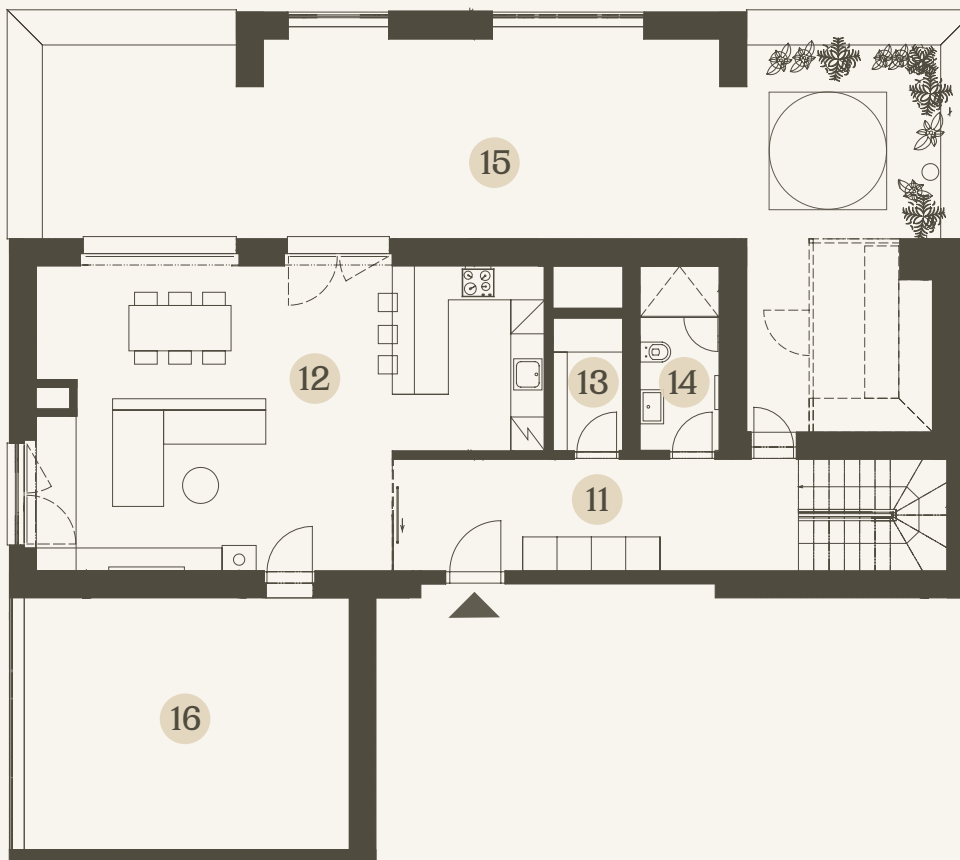

3. NP

Užitná plocha | Usable area 124,13 m<sup>2</sup>

4. NP

Užitná plocha | Usable area 70,33 m<sup>2</sup>

15 Terasa | Terrace 68,76 m<sup>2</sup>

16 Lodžie | Loggia 26,69 m<sup>2</sup>

Užitná plocha | Usable area 194,46 m<sup>2</sup>

Podlahová plocha | Floor area 199,43 m<sup>2</sup>

Celková plocha | Total area 309,16 m<sup>2</sup>

0,5 1,5 3m

M 1:70

Způsob výpočtu podlahové plochy je stanoven v souladu s nařízením vlády č. 366/2013 Sb. Tento výkres byl zpracován pro marketingové účely. Zobrazený půdorys bytu, včetně zakresleného vybavení a spotřebičů, je pouze ilustrativní. Vybavení a spotřebiče nejsou součástí prodeje. Prodávající si vyhrazuje právo na případné změny.