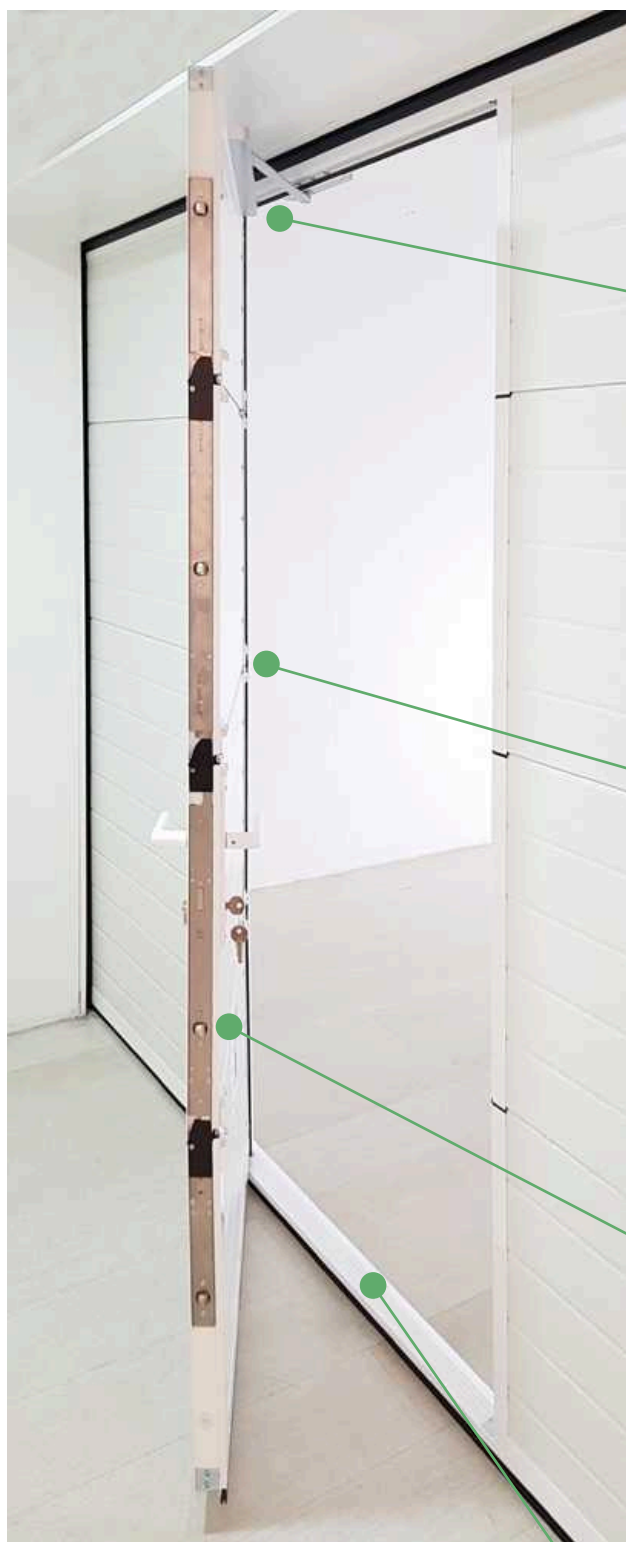

NOTRE PORTILLON INTÉGRÉ

Ferme-porte supérieur