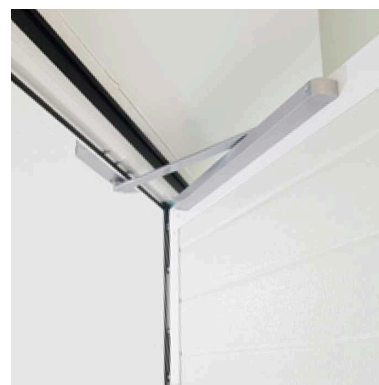

NOTRE PORTILLON INTÉGRÉ

Ferme-porte supérieur