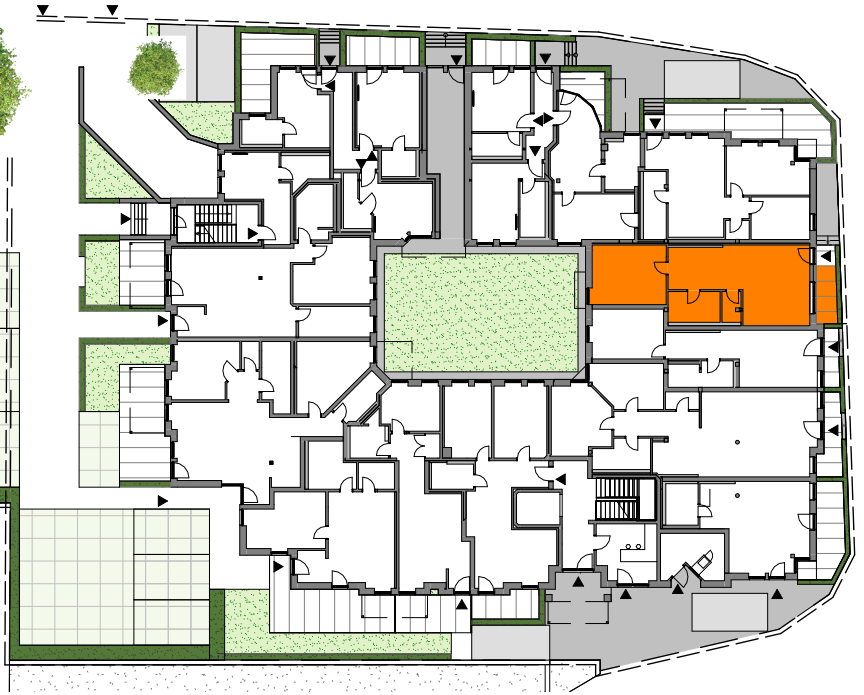

Maße und m²-Angaben können sich im Zuge der Umbauphase verändern.

08
Ferienwohnung 8
WFL: 68,05 m²