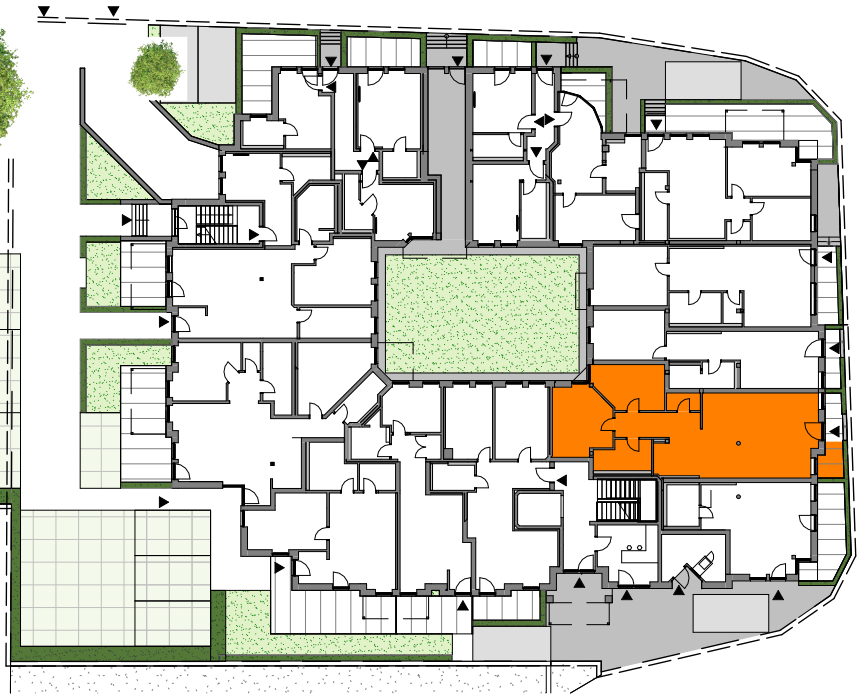

Maße und m²-Angaben können sich im Zuge der Umbauphase verändern.

¹⁰
Ferienwohnung 10
WFL: 99,99 m²

Ferendomizil Greetsiel

Ferienwohnung 10 - Erdgeschoss