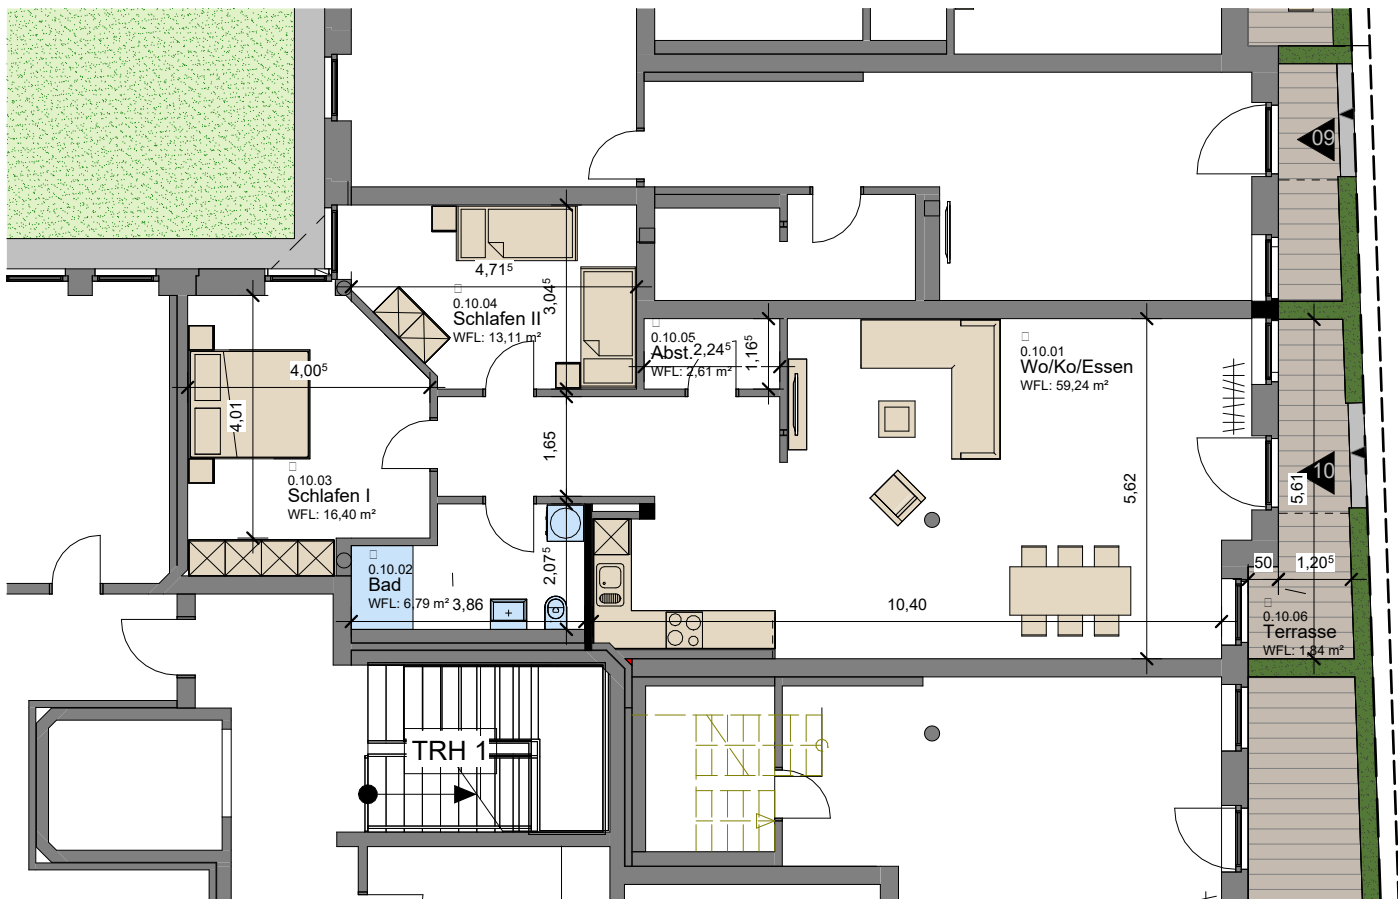

Maße und m²-Angaben können sich im Zuge der Umbauphase verändern.

¹⁰
Ferienwohnung 10
WFL: 99,99 m²

Ferendomizil Greetsiel

Ferienwohnung 10 - Erdgeschoss