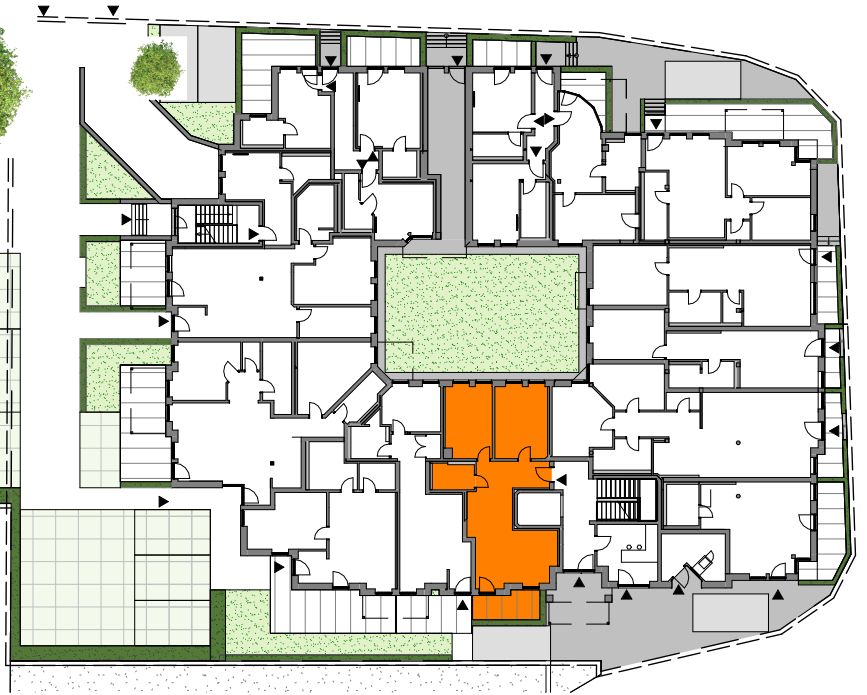

Maße und m²-Angaben können sich im Zuge der Umbauphase verändern.

12
Ferienwohnung 12
WFL: 76,19 m²

Feriedomizil Greetsiel

Ferienwohnung 12 - Erdgeschoss