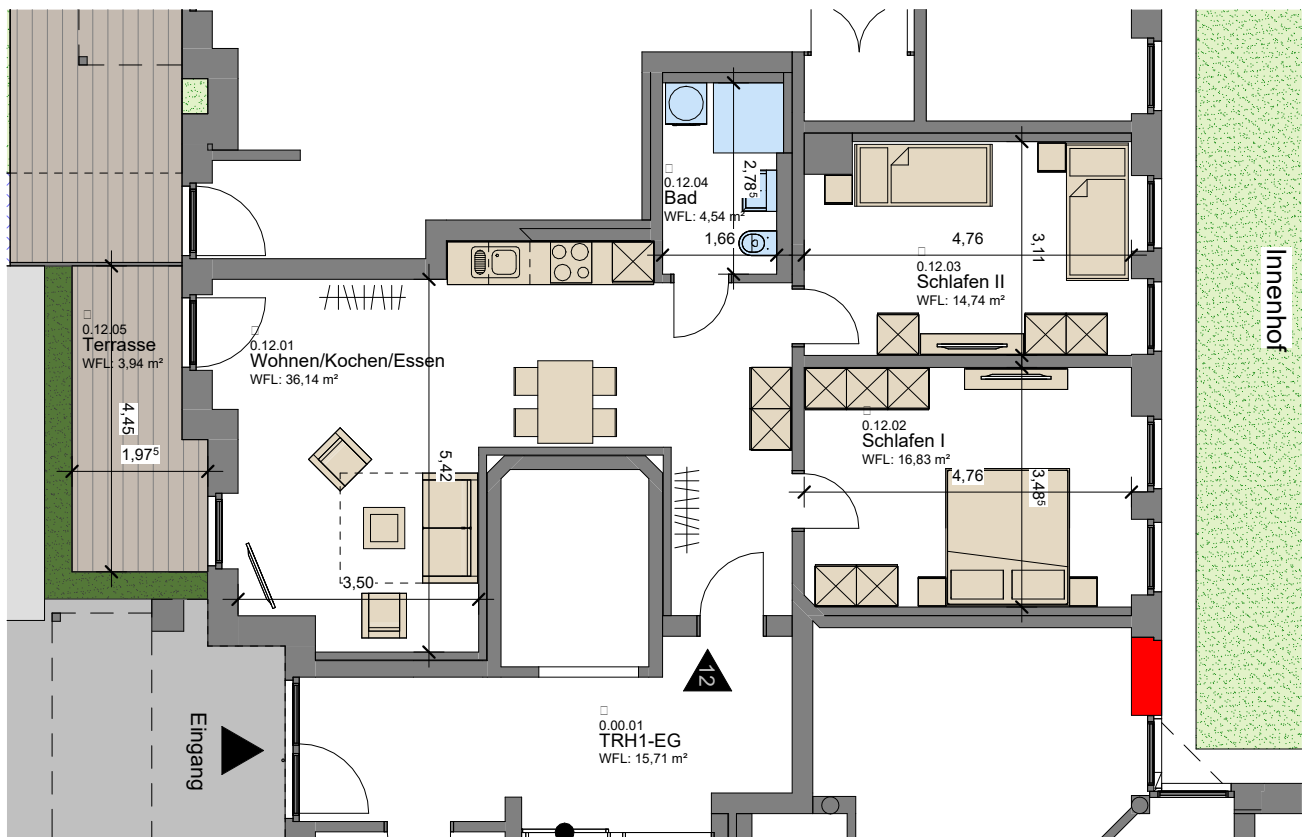

Maße und m²-Angaben können sich im Zuge der Umbauphase verändern.

12
Ferienwohnung 12
WFL: 76,19 m²

Feriedomizil Greetsiel

Ferienwohnung 12 - Erdgeschoss