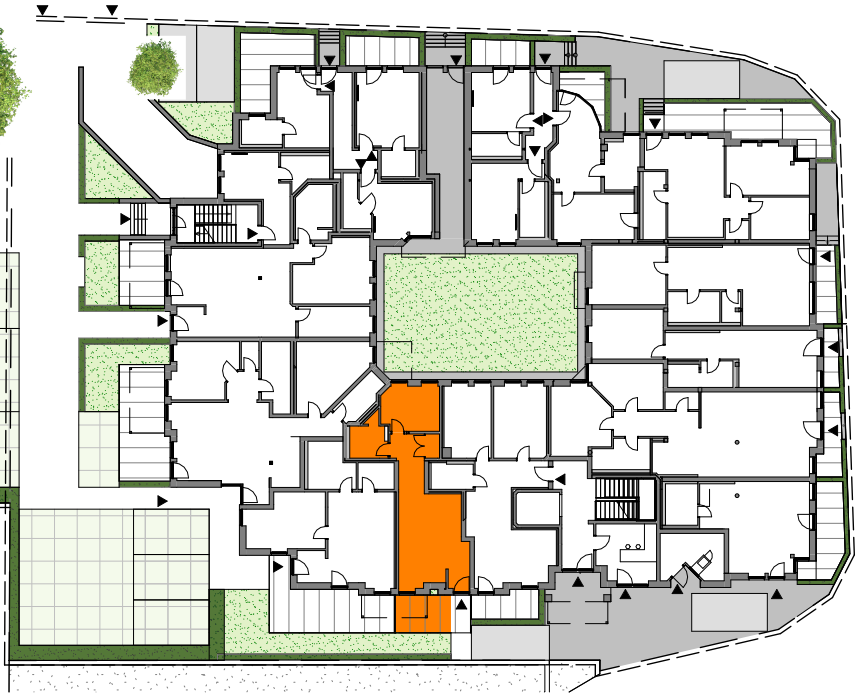

Maße und m²-Angaben können sich im Zuge der Umbauphase verändern.

13
Ferienwohnung 13
WFL: 57,74 m²

Ferendomizil Greetsiel

Ferienwohnung 13 - Erdgeschoss