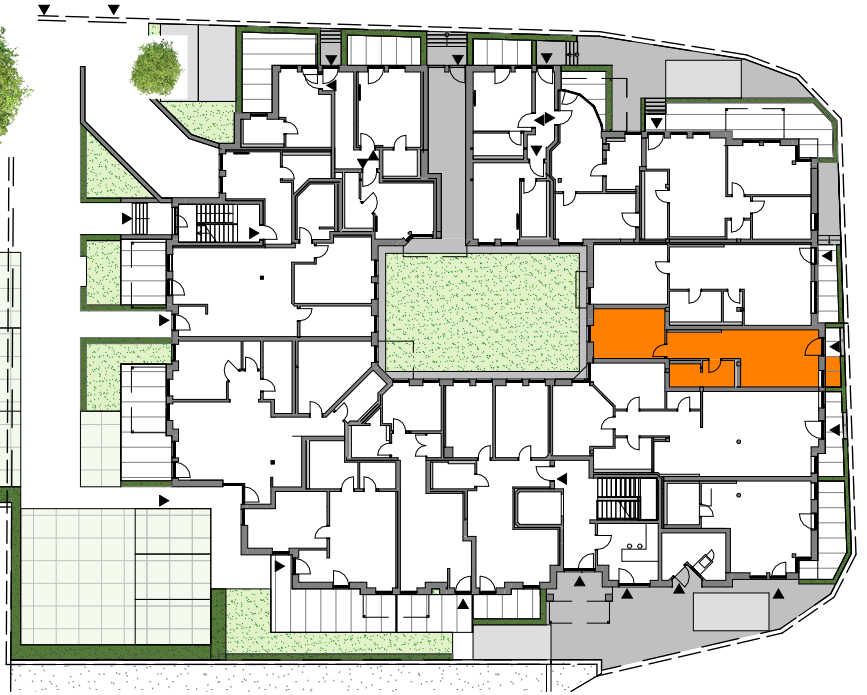

Maße und m²-Angaben können sich im Zuge der Umbauphase verändern.

09
Ferienwohnung 9
WFL: 51,32 m²

Ferendomizil Greetsiel

Ferienwohnung 09 - Erdgeschoss