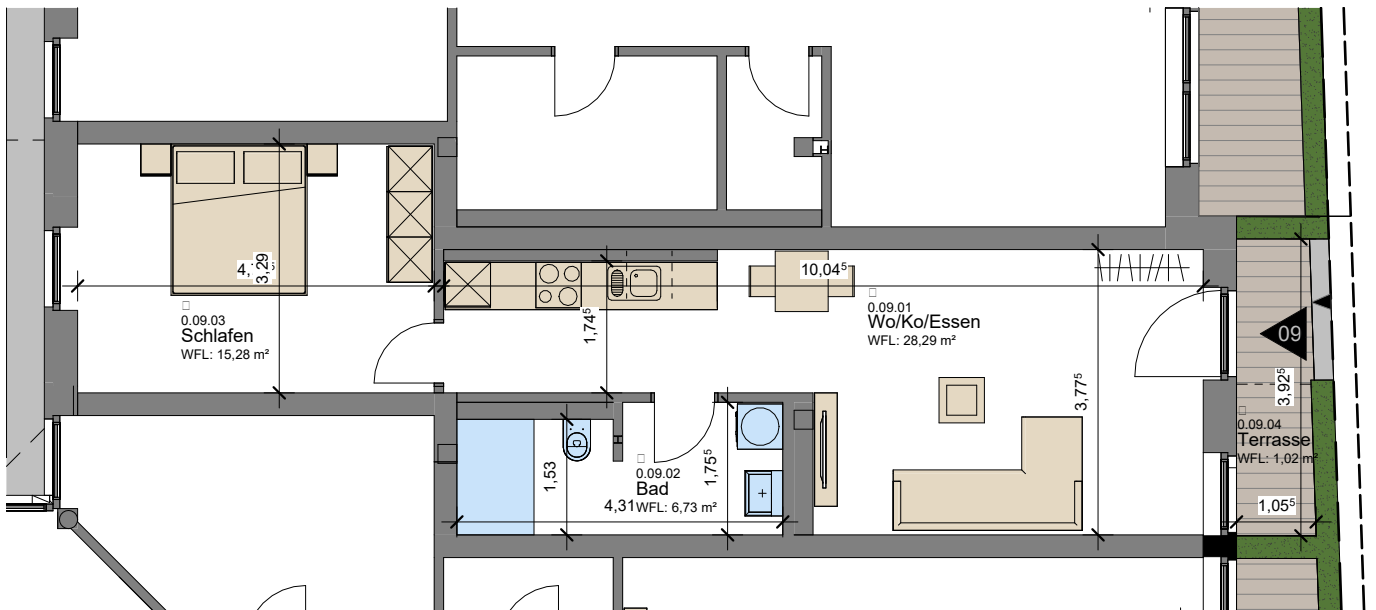

Maße und m²-Angaben können sich im Zuge der Umbauphase verändern.

09
Ferienwohnung 9
WFL: 51,32 m²

Ferendomizil Greetsiel

Ferienwohnung 09 - Erdgeschoss