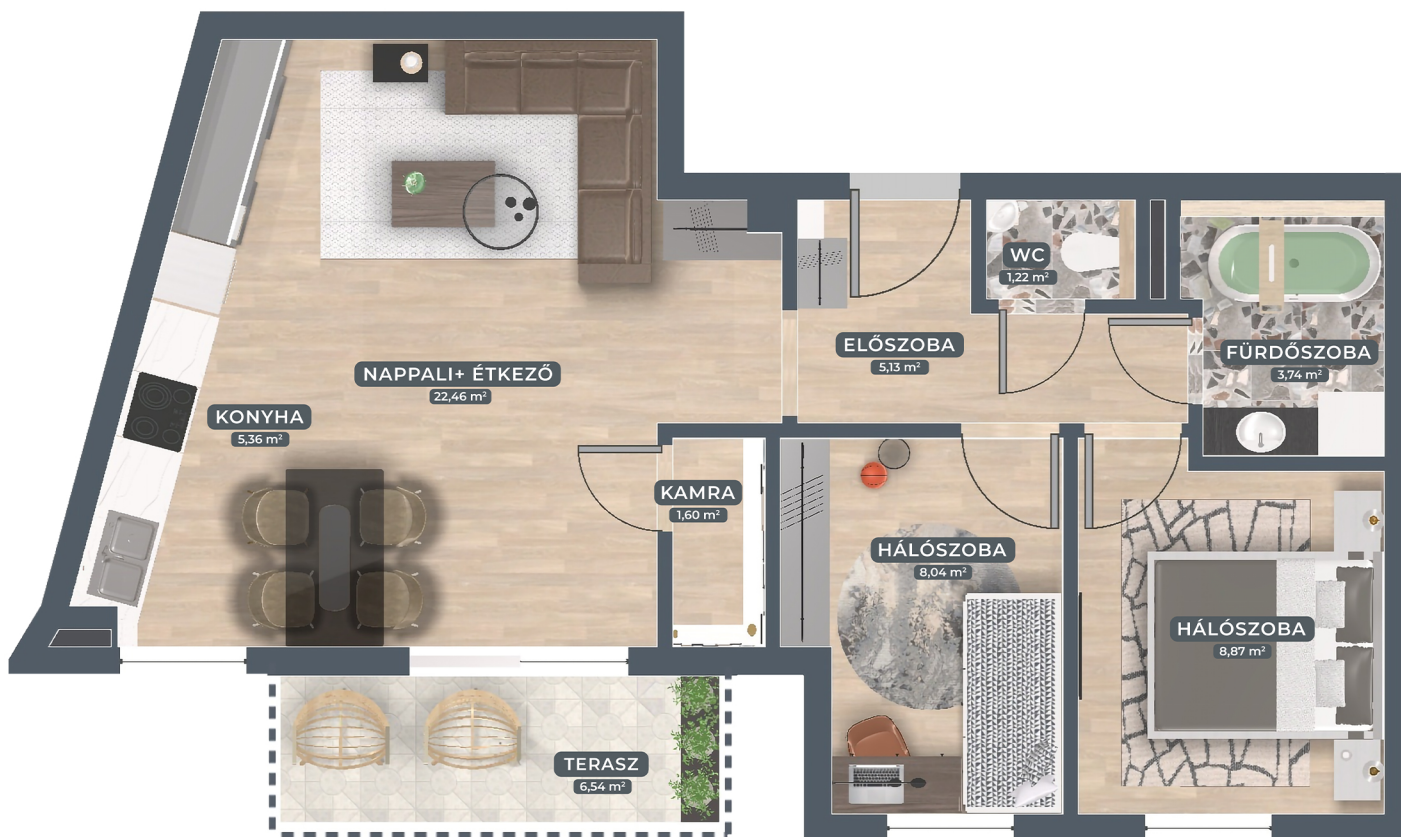

B103

1+2 szoba

56,42 m²

6,54 m²

DK

1 em.

B lépcsőház

Udvari

ELŐSZOBA	5,13 M ²
FÜRDŐSZOBA	3,74 M ²
HÁLÓSZOBA 1	8,04 M ²
HÁLÓSZOBA 2	8,87 M ²
KONYHA	5,36 M ²
KAMRA	1,60 M ²
NAPPALI+ÉTKEZŐ	22,46 M ²
WC	1,22 M ²
TERASZ	6,54 M ²

SZINTRAJZ

BERENDEZÉSI RAJZ