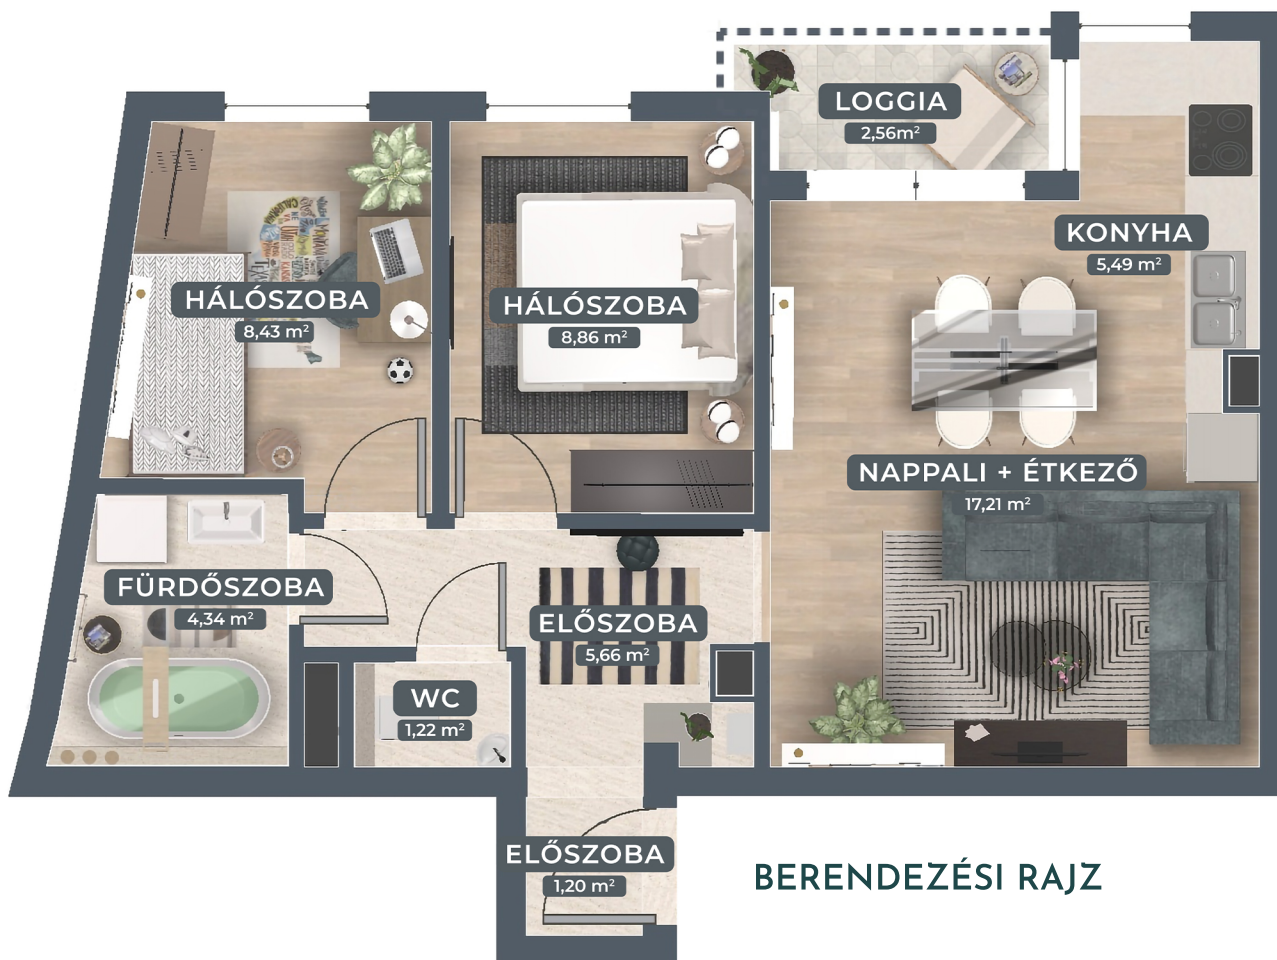

B302

1+2 szoba

52,41 m²

2,56 m²

ÉNY

3 em.

B lépcsőház

Utcai

ELŐSZOBA	1,20 M ²
ELŐSZOBA	5,66 M ²
FÜRDŐSZOBA	4,34 M ²
HÁLÓSZOBA 1	8,86 M ²
HÁLÓSZOBA 2	8,43 M ²
KONYHA	5,49 M ²
NAPPALI+ÉTKEZŐ	17,21 M ²
WC	1,22 M ²
LOGGIA	2,56 M ²

SZINTRAJZ

BERENDEZÉSI RAJZ