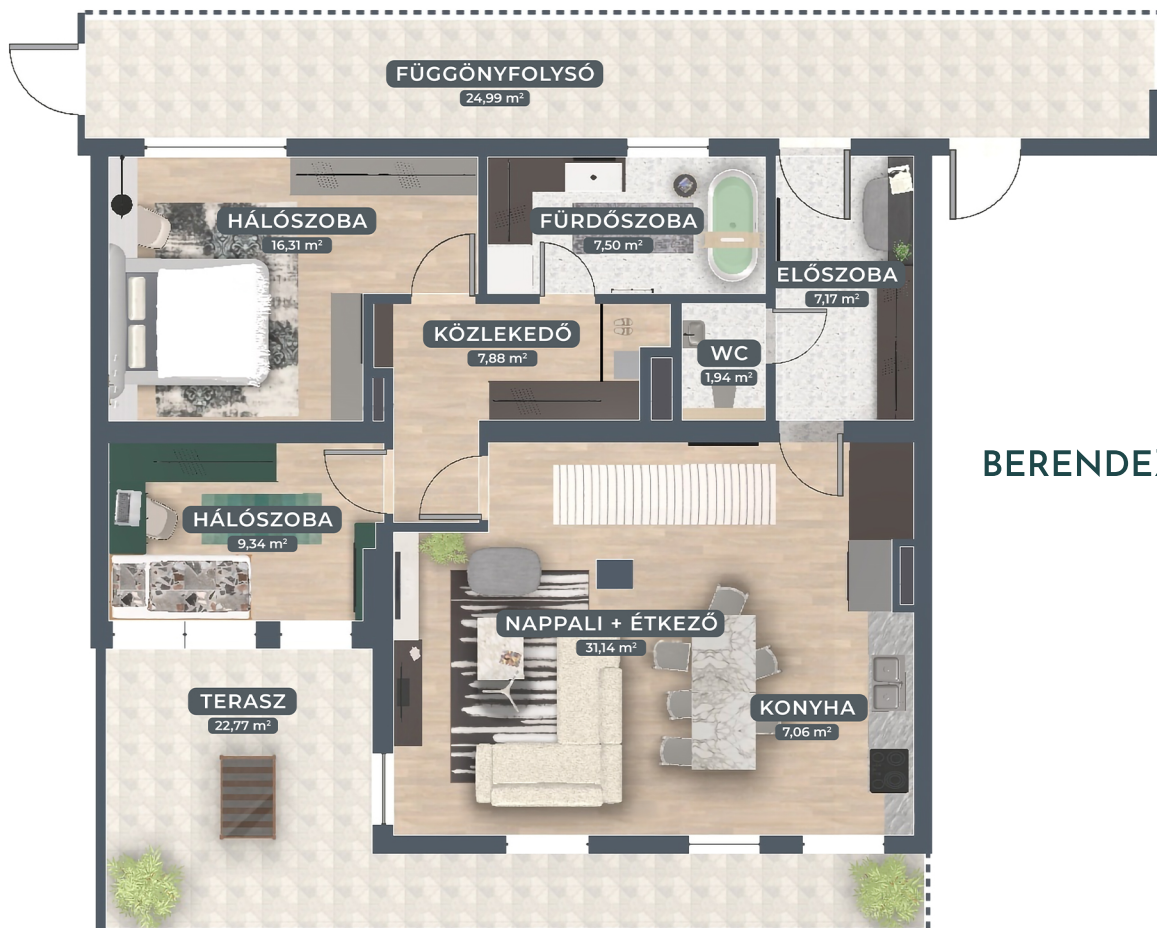

BERENDEZÉSI RAJZ